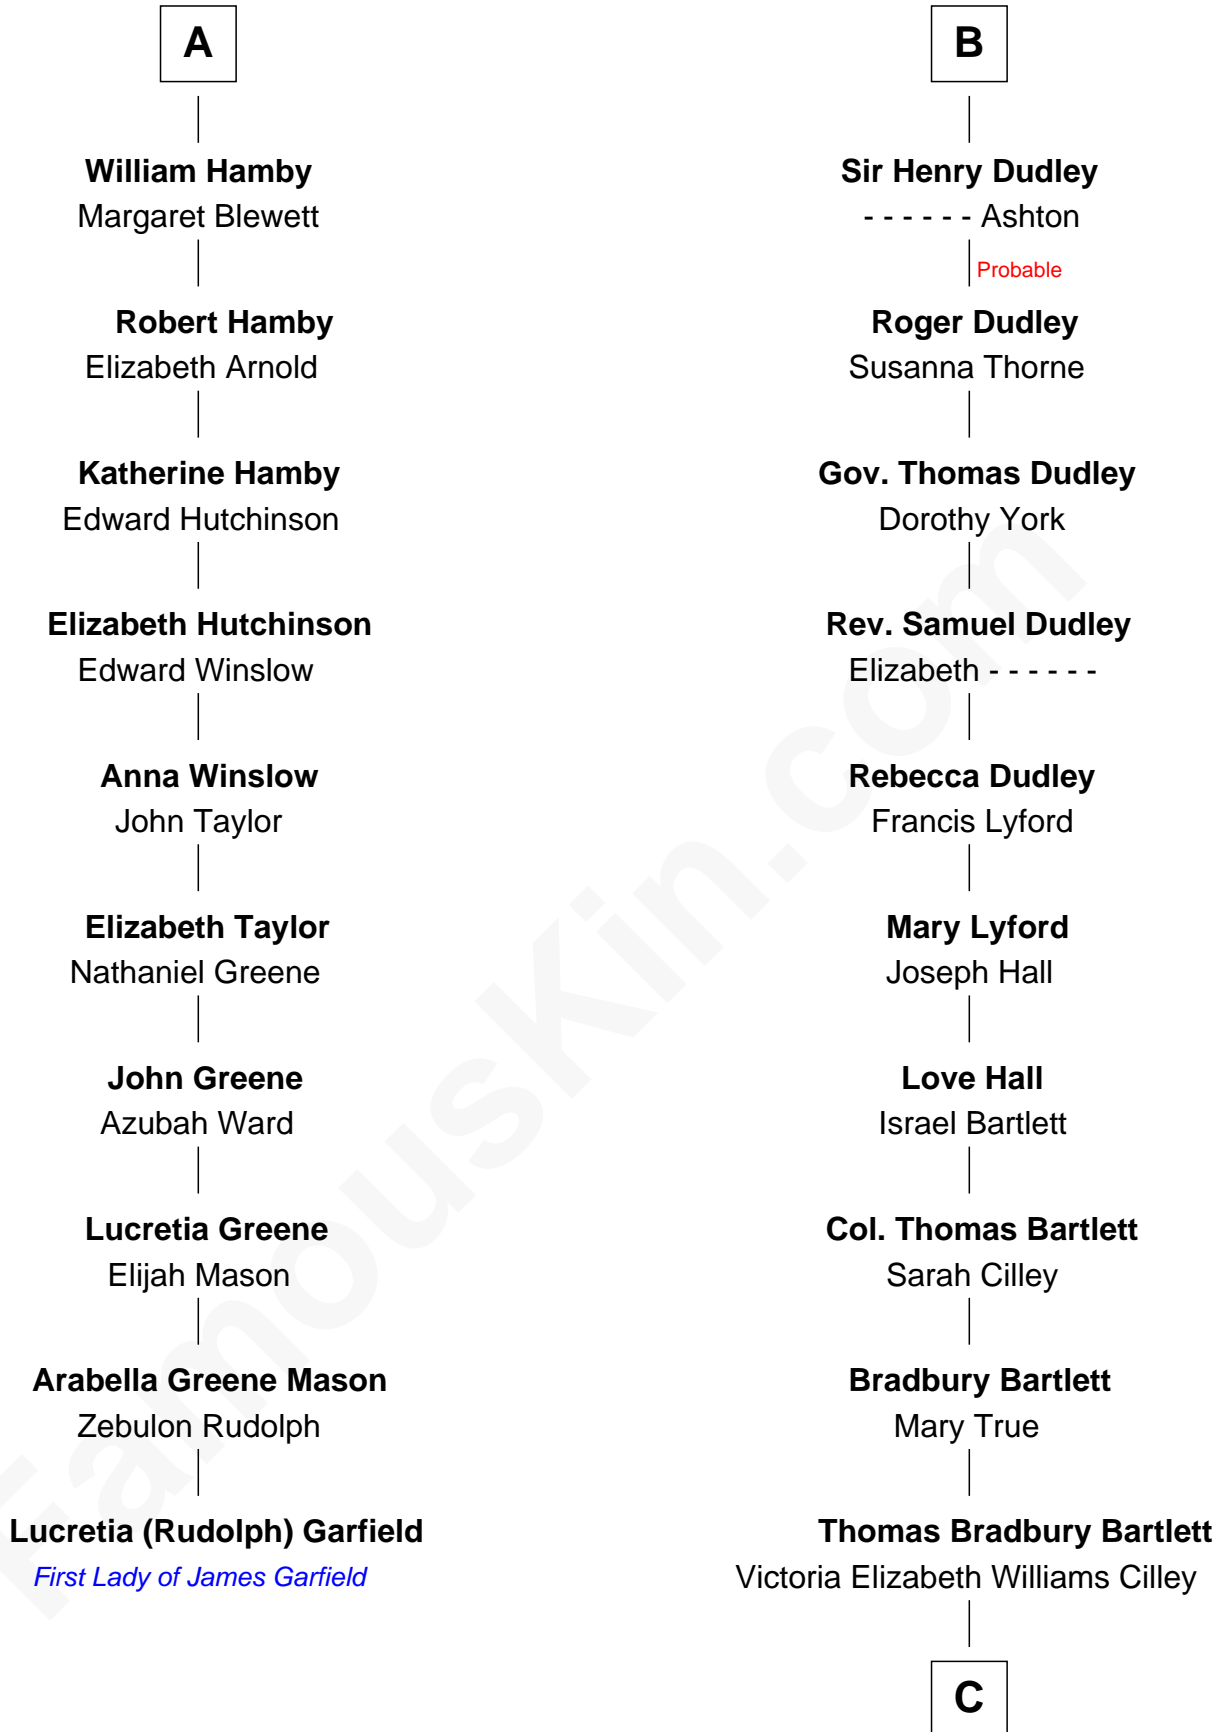

Elizabeth - - - - -

**Alice le Despenser**

Sir John Sutton

**Sir John Sutton**

Constance Blount

**Sir John Sutton**

Elizabeth Berkeley

**Sir Edmund Sutton**

Joyce Tiptoft

**Sir Edward Sutton**

Cecily Willoughby

**Sir John Sutton**

Cecily Grey

**B**

**C**

**Annie Elizabeth Bartlett**  
Frederick Johnson Shepard

**Alan Bartlett Shepard**  
Pauline Renza Emerson

**Alan Shepard**  
*Mercury and Apollo Astronaut*

FamousKin.com