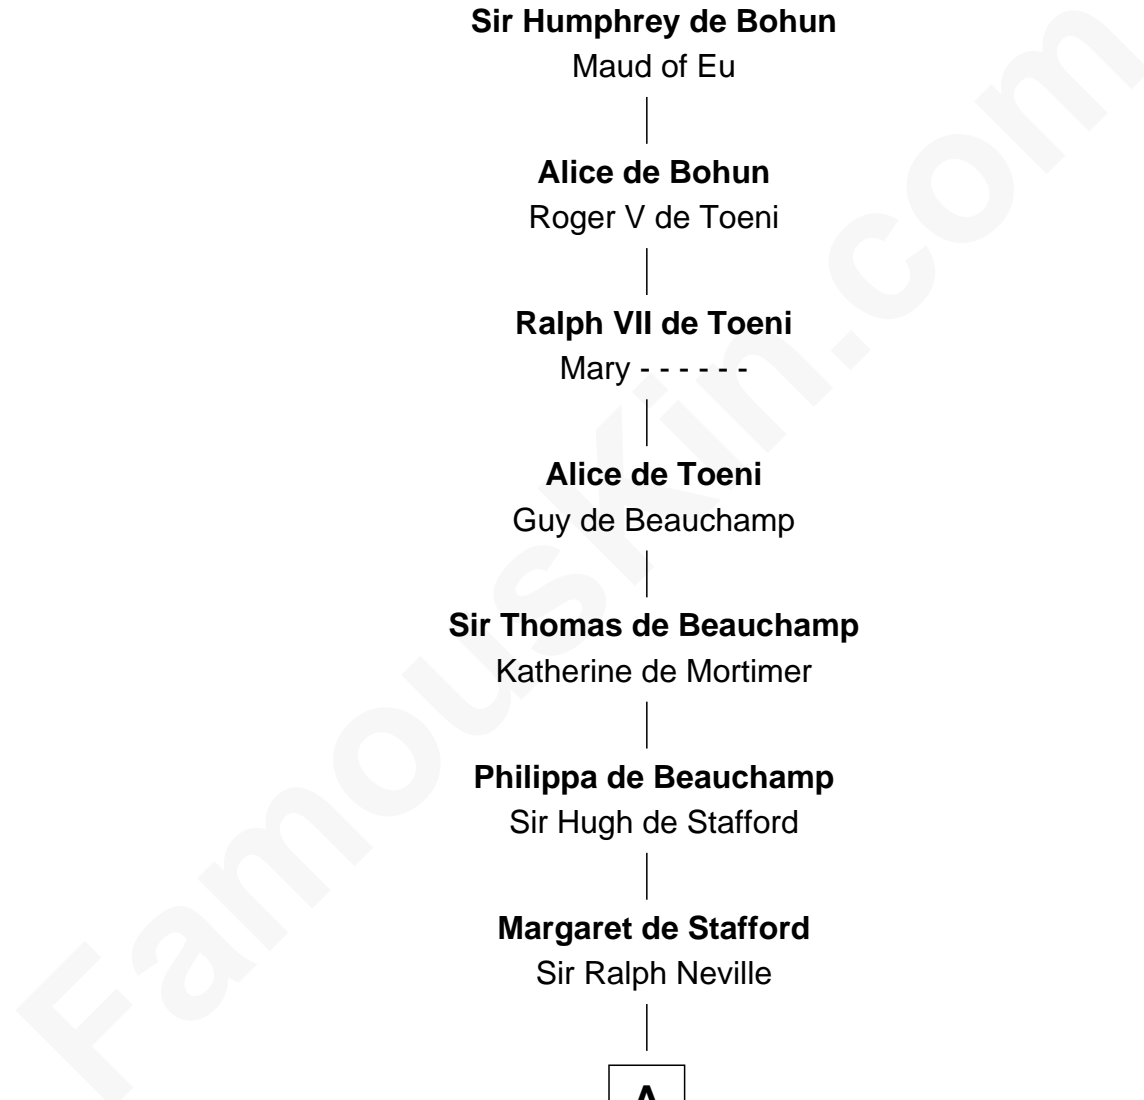

# FamousKin.com Relationship Chart of

**Paris Hilton**

*Socialite and TV Personality*

26th Great-granddaughter of

**Henry de Bohun**

*Magna Carta Surety*

**Henry de Bohun**

Maud de Mandeville

**Sir Humphrey de Bohun**

Maud of Eu

**Alice de Bohun**

Roger V de Toeni

**Ralph VII de Toeni**

Mary - - - - -

**Alice de Toeni**

Guy de Beauchamp

**Sir Thomas de Beauchamp**

Katherine de Mortimer

**Philippa de Beauchamp**

Sir Hugh de Stafford

**Margaret de Stafford**

Sir Ralph Neville

**A**

**A**

**Philippe Neville**  
Sir Thomas Dacre

**Joan Dacre**  
Thomas Clifford

**Matilda Clifford**  
Sir Edmund Sutton

**Thomas Dudley**  
Grace Threlkeld

**Winifred Dudley**  
Anthony Blencowe

**Richard Blencowe**  
Apollonia Tolson