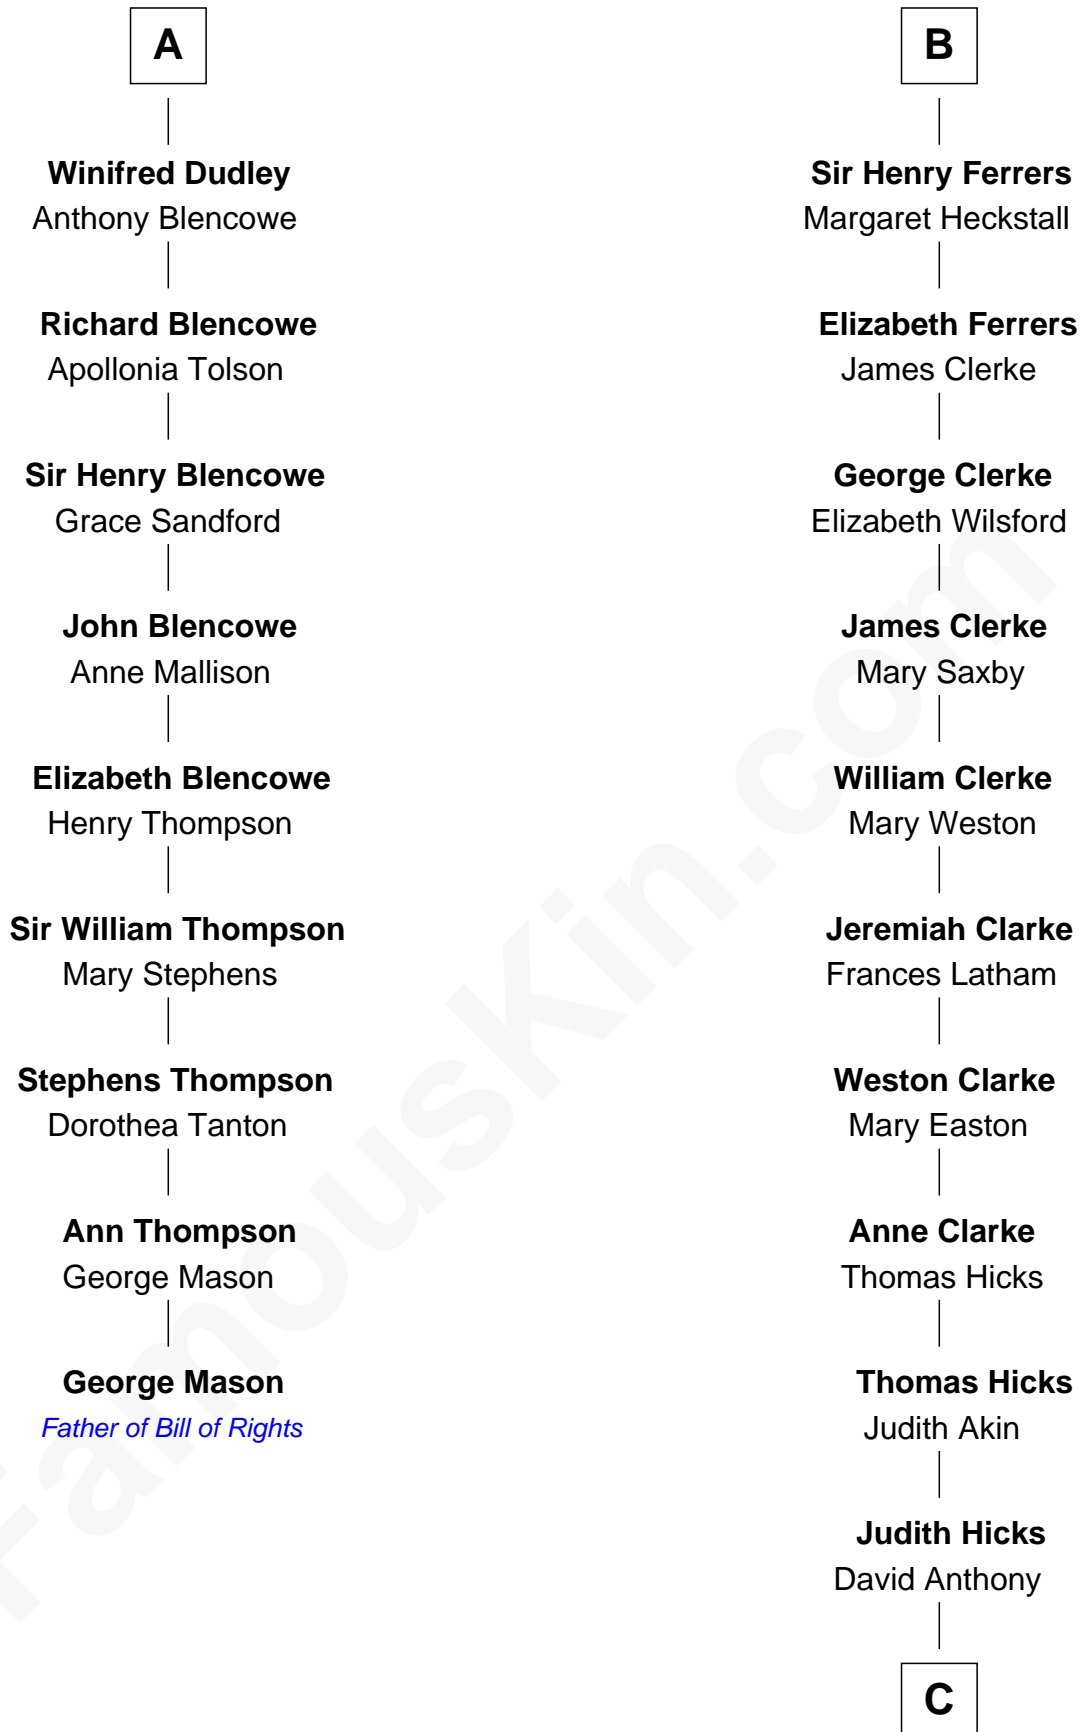

### Susan B. Anthony

*Women's Rights Advocate*

**Sir William de Ferrers**

Margaret de Quincy

**Joan de Ferrers**  
Sir Thomas de Berkeley

**Sir Maurice de Berkeley**  
Eve la Zouche

**Thomas de Berkeley**  
Katherine de Clyvedon

**Sir John Berkeley**  
Elizabeth Betteshorne

**Elizabeth Berkeley**  
Sir John Sutton

**Sir Edmund Sutton**  
Matilda Clifford

**Thomas Dudley**  
Grace Threlkeld

**A**

**Sir William de Ferrers**  
Anne Duward

**Sir William de Ferrers**  
de Segrave

**Henry de Ferrers**  
Isabel de Verdun

**Sir William de Ferrers**  
Margaret de Ufford

**Sir Henry de Ferrers**  
Joan de Poynings

**Sir William Ferrers**  
Philippa Clifford

**Sir Thomas Ferrers**  
Elizabeth Freville

**B**

**C**

**Humphrey Anthony**

Hannah Lapham

**Daniel Anthony**

Lucy Read

**Susan B. Anthony**