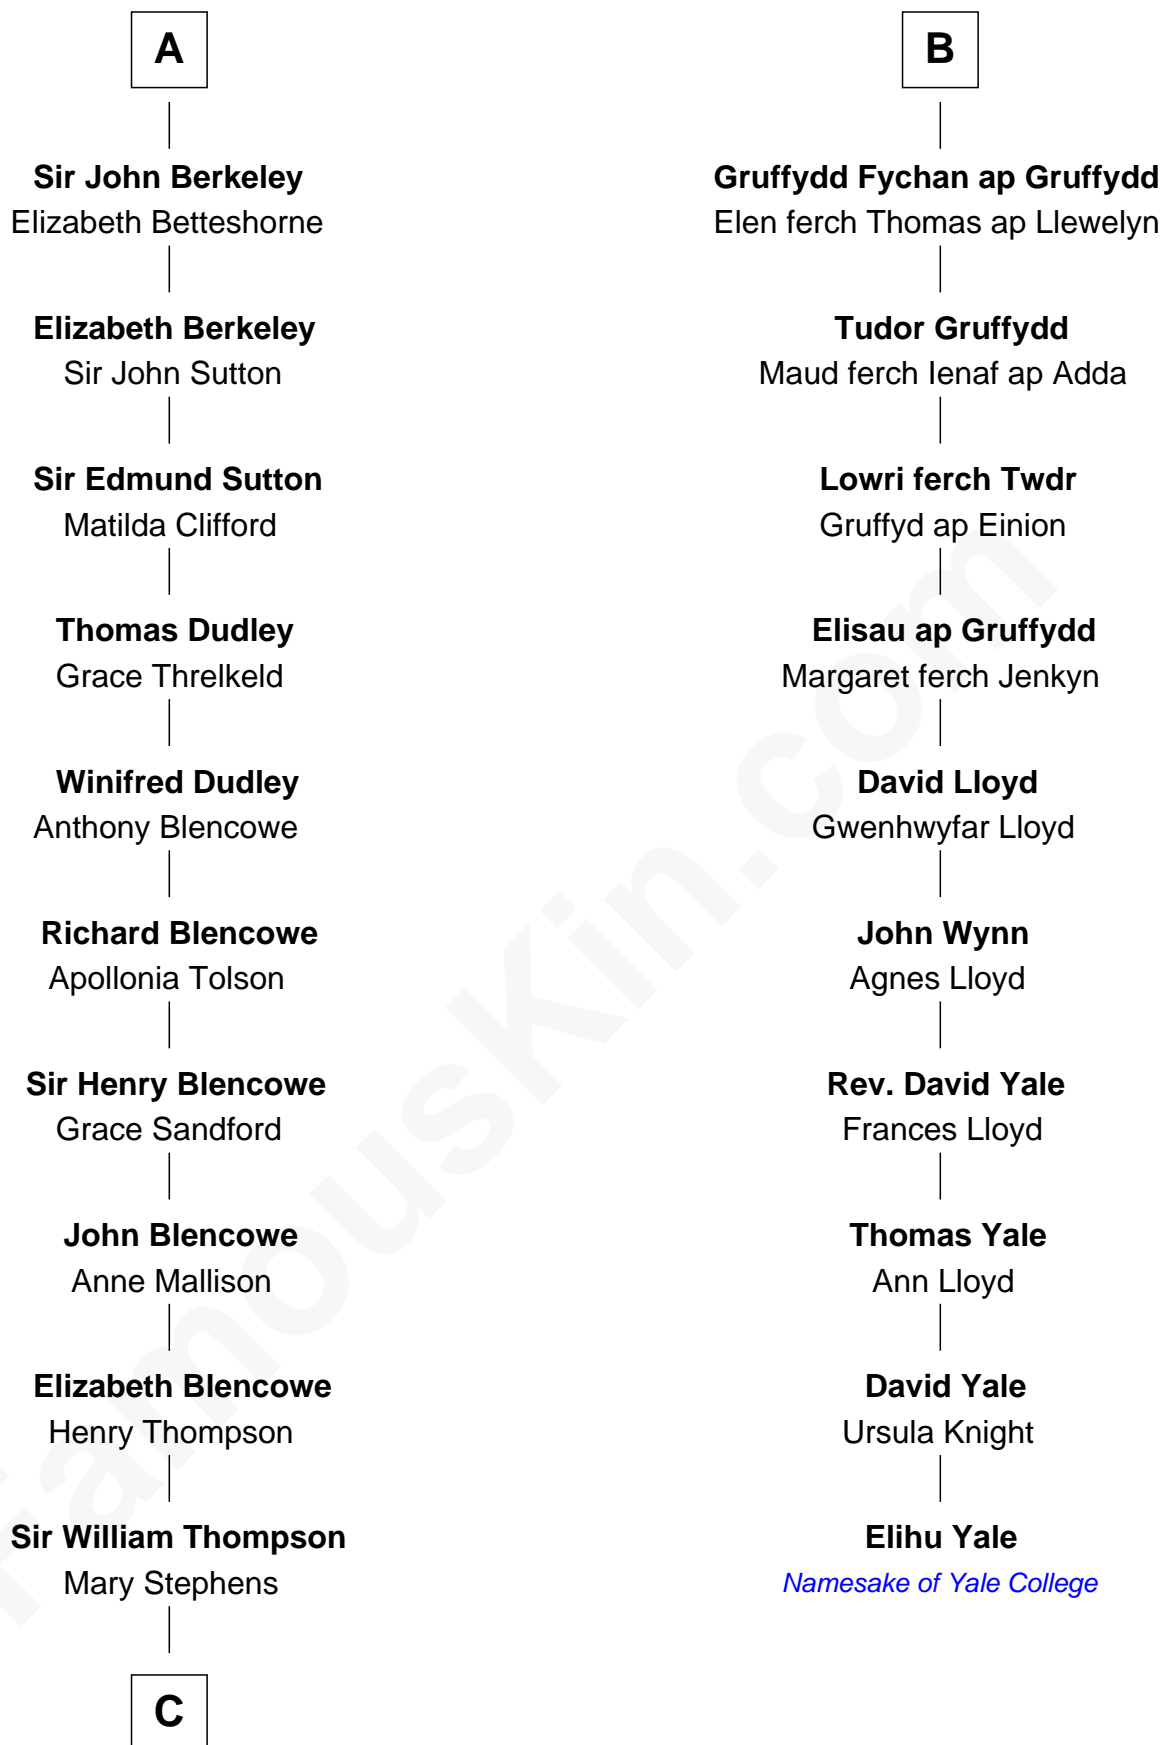

**Maud of Gloucester**

Sir Ranulf de Gernons

**Hugh de Kevelioc**

Bertrade de Montfort

**Agnes of Chester**

Sir William de Ferrers

**Sir William de Ferrers**

Margaret de Quincy

Sir Ranulf de Gernons

**Hugh de Kevelioc**

Bertrade de Montfort

**Mabel of Chester**

William d'Aubeny

**Nichole d'Aubeny**

Sir Roger de Somery

**Joan de Somery**

John IV le Strange

**John V le Strange**

Maud de Walton

**Elizabeth le Strange**

Gruffydd ap Madog

**B**

**C**

—  
**Stephens Thompson**

Dorothea Tanton

—  
**Ann Thompson**

George Mason

—  
**George Mason**

*Father of Bill of Rights*

FamousKin.com