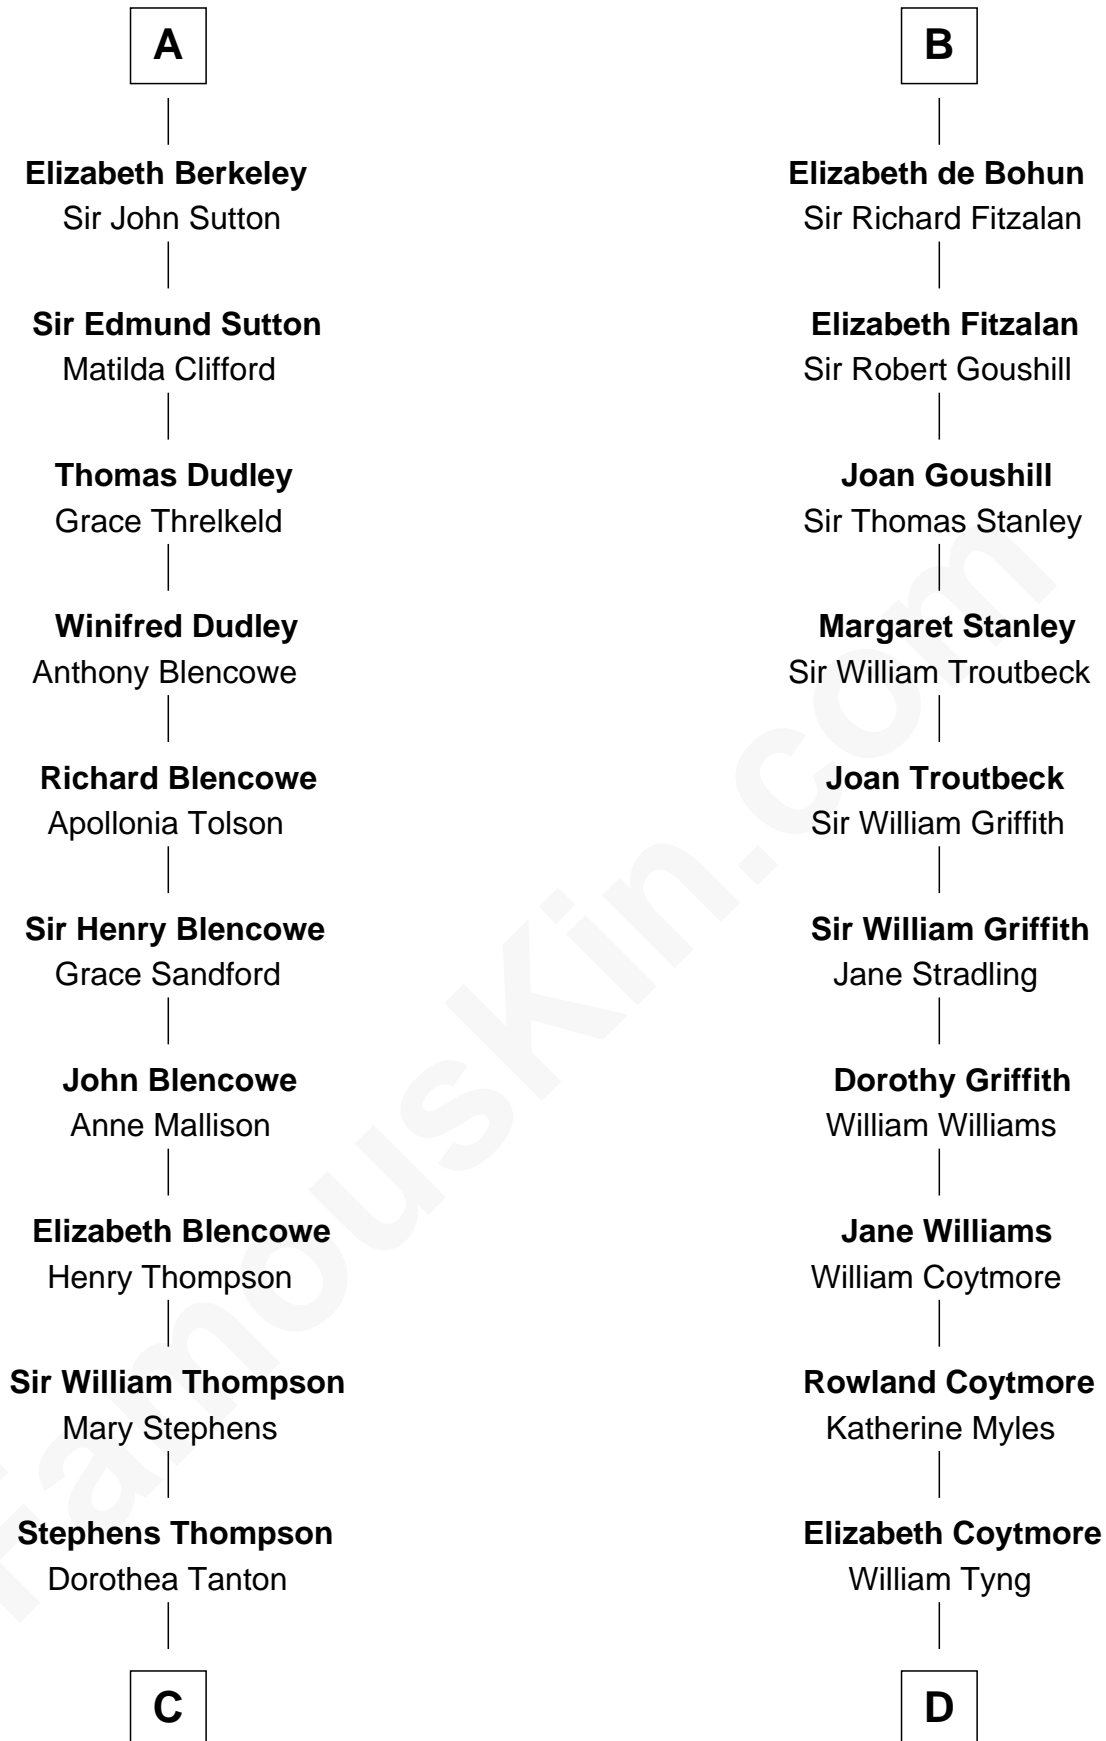

### George Mason

*Father of the U.S. Bill of Rights*

18th cousin 3 times removed of

**Joan de Ferrers**  
Sir Thomas de Berkeley

**Sir Maurice de Berkeley**  
Eve la Zouche

**Thomas de Berkeley**  
Katherine de Clyvedon

**Sir John Berkeley**  
Elizabeth Betteshorne

**A**

**Sir Saher IV de Quincy**  
Margaret de Beaumont

**Sir Robert II de Quincy**  
Hawise of Chester

**Margaret de Quincy**  
John de Lacy

**Maud de Lacy**  
Sir Richard de Clare

**Thomas de Clare**  
Juliana FitzMaurice

**Margaret de Clare**  
Bartholomew de Badlesmere

**Elizabeth de Badlesmere**  
Sir William de Bohun

**B**

**C**

**Ann Thompson**

George Mason

**George Mason**

*Father of Bill of Rights*

**D**