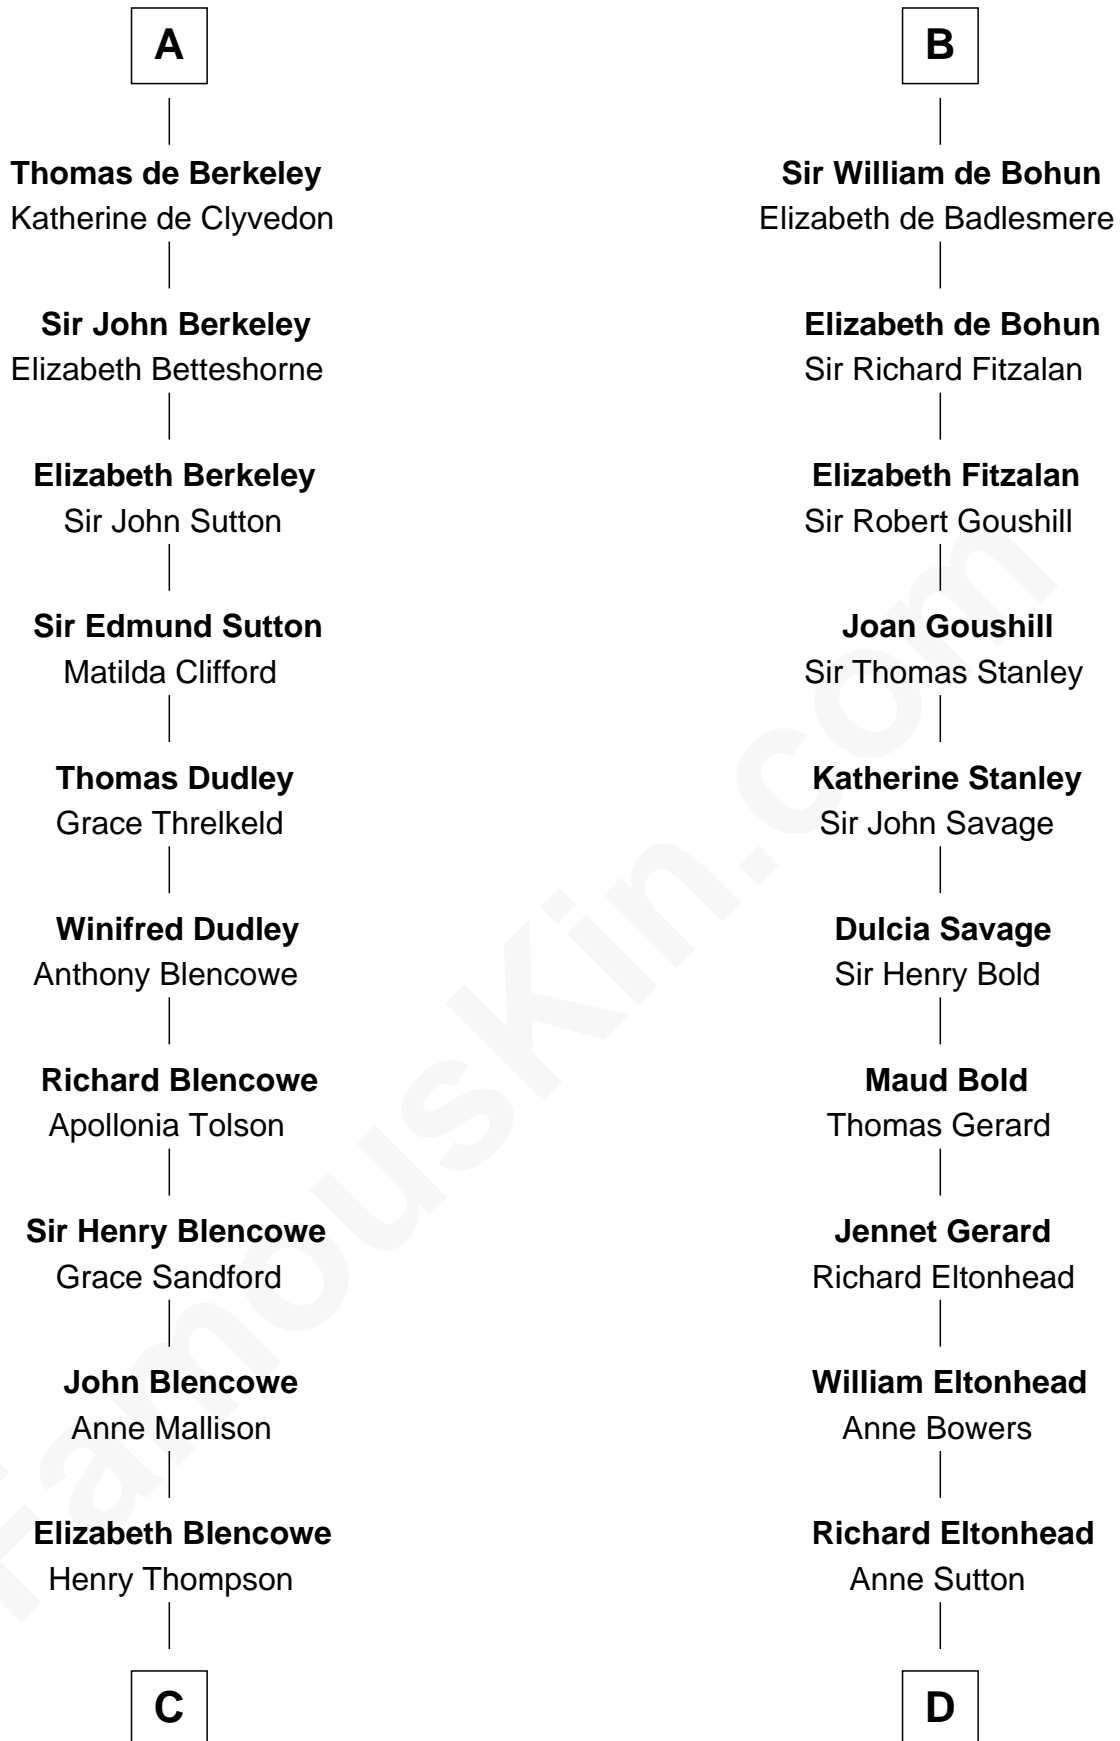

# FamousKin.com Relationship Chart of

**George Mason**

*Father of the U.S. Bill of Rights*

20th cousin of

**Francis Lightfoot Lee**

*Signer of the Declaration of Independence*

**Sir Roger de Quincy**  
Helen of Galloway

**Margaret de Quincy**  
Sir William de Ferrers

**Joan de Ferrers**  
Sir Thomas de Berkeley

**Sir Maurice de Berkeley**  
Eve la Zouche

**Henry of Huntingdon**  
Ada de Warenne

**Margaret of Scotland**  
Humphrey IV de Bohun

**Henry de Bohun**  
Maud de Mandeville

**Sir Humphrey de Bohun**  
Maud of Eu

**Sir Humphrey de Bohun**  
Eleanor de Braiose

**Humphrey de Bohun**  
Maud de Fiennes

**Humphrey de Bohun**  
Elizabeth Plantagenet

**A**

**B**

**C**

**Sir William Thompson**

Mary Stephens

**Stephens Thompson**

Dorothea Tanton