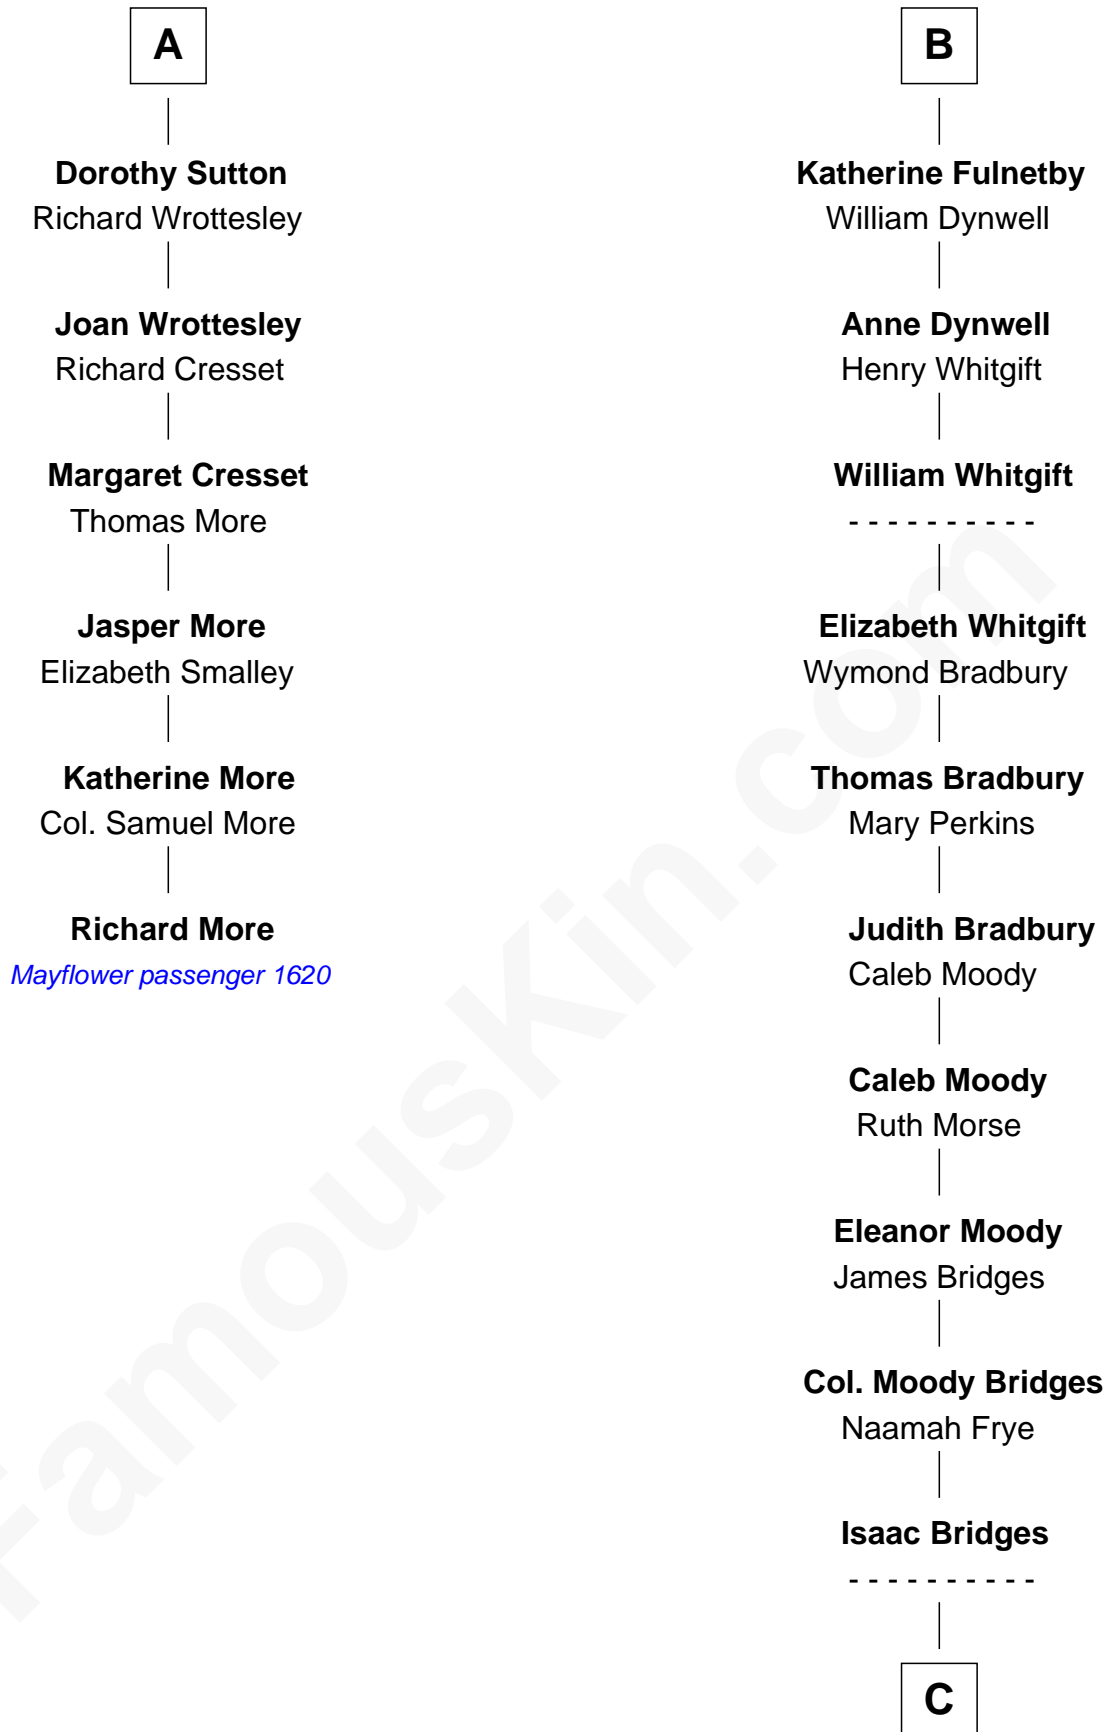

# FamousKin.com Relationship Chart of

**Richard More**

*(c1614 - c1696) Mayflower passenger 1620*

**12th cousin 9 times removed of**

**Owen Brewster**

*54th Governor of Maine*

**Bartholomew de Badlesmere**

Margaret de Clare

**Elizabeth de Badlesmere**

Sir Edmund Mortimer

**Sir Roger de Mortimer**

Philippa de Montagu

**Edmund Mortimer**

Philippa Plantagenet

**Elizabeth Mortimer**

Sir Henry Percy

Sir William de Ros

**Maud de Roos**

John de Welles

**John de Welles**

Eleanor de Mowbray

**Eudo de Welles**

Maud de Greystoke

**Sir Lionel de Welles**

Joan de Waterton

**Margaret de Welles**

Sir Thomas Dymoke

**Jane Dymoke**

John Fulnetby

**B**

**C**

**Abiezer Bridges**