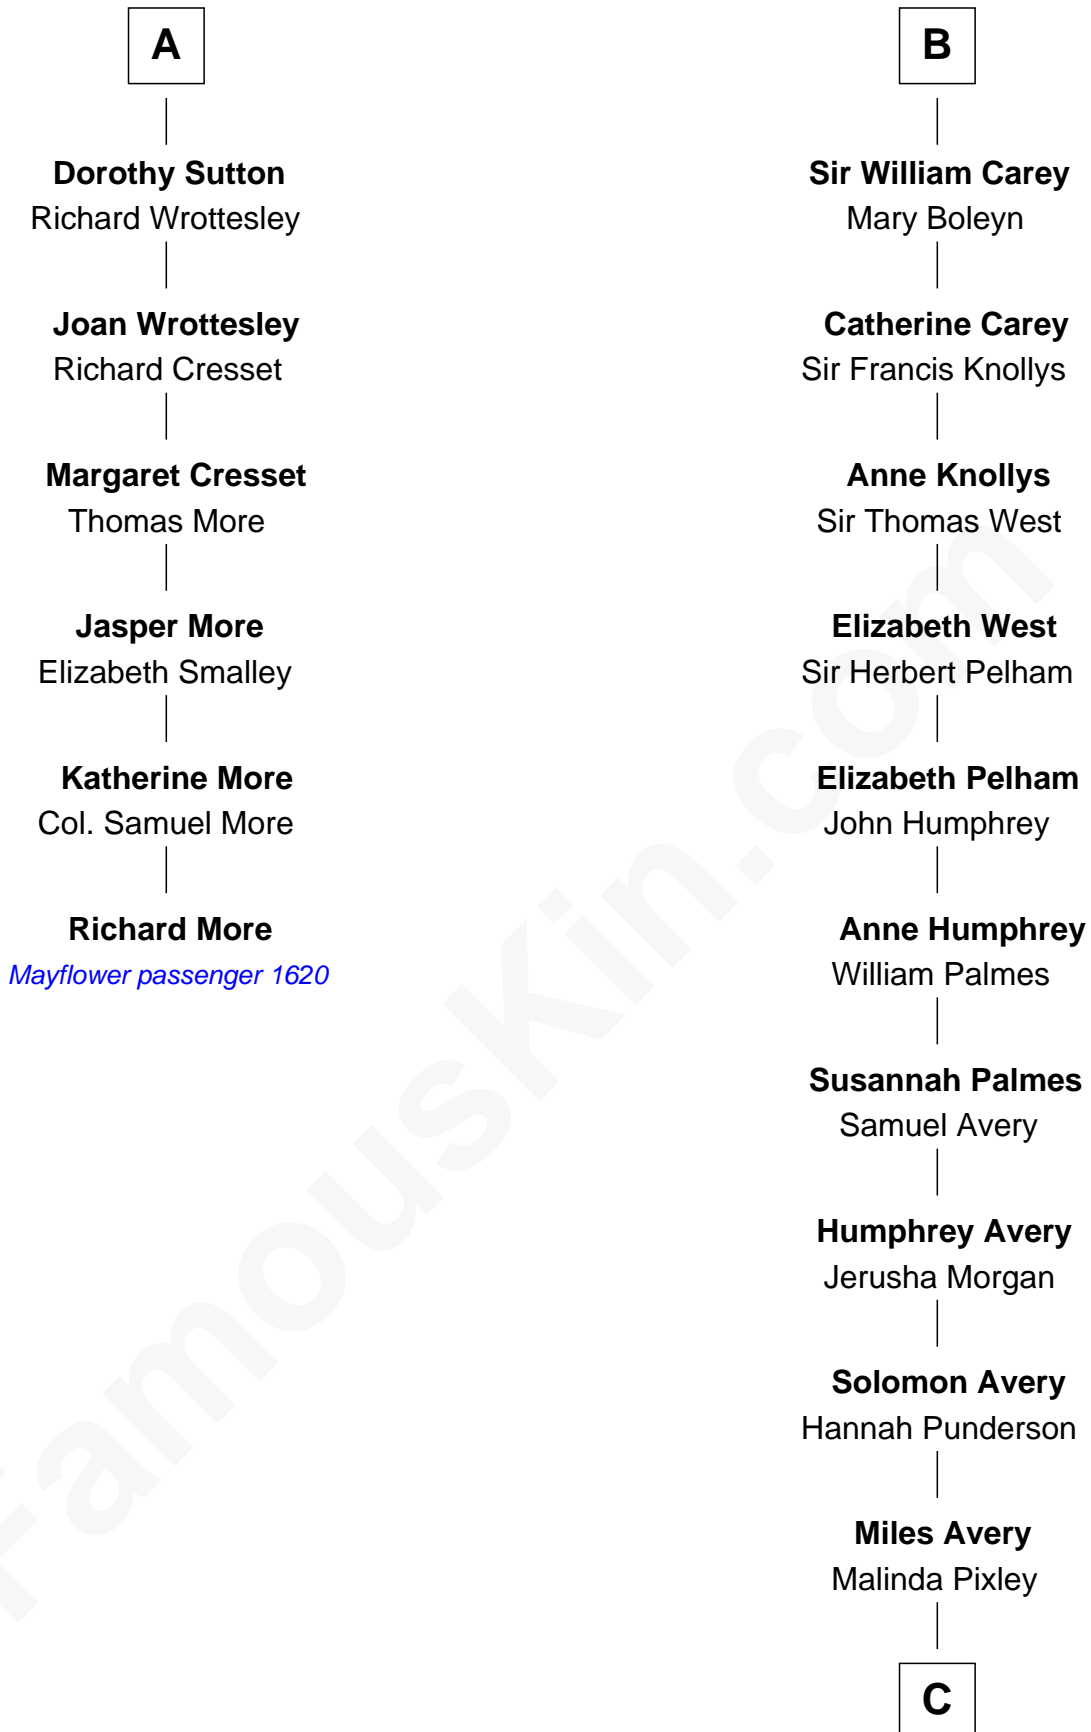

# FamousKin.com Relationship Chart of **Richard More**

(c1614 - c1696) *Mayflower passenger 1620*

**12th cousin 7 times removed of**

**John D. Rockefeller**

*Founder of the Standard Oil Company*

**Roger de Mortimer**

Joan de Geneville

**Sir Edmund Mortimer**  
Elizabeth de Badlesmere

**Sir Roger de Mortimer**  
Philippa de Montagu

**Edmund Mortimer**  
Philippa Plantagenet

**Elizabeth Mortimer**  
Sir Henry Percy

**Elizabeth Percy**  
Sir John Clifford

**Thomas Clifford**  
Joan Dacre

**Matilda Clifford**  
Sir Edmund Sutton

**A**

**Margaret de Mortimer**  
Thomas de Berkeley

**Maurice de Berkeley**  
Elizabeth le Despencer

**Thomas de Berkeley**  
Margaret de Lisle

**Elizabeth de Berkeley**  
Richard de Beauchamp

**Eleanor Beauchamp**  
Edmund Beaufort

**Eleanor Beaufort**  
Sir Robert Spencer

**Margaret Spencer**  
Sir Thomas Carey

**B**

**C**

—  
**Lucy Avery**

Godfrey Lewis Rockefeller