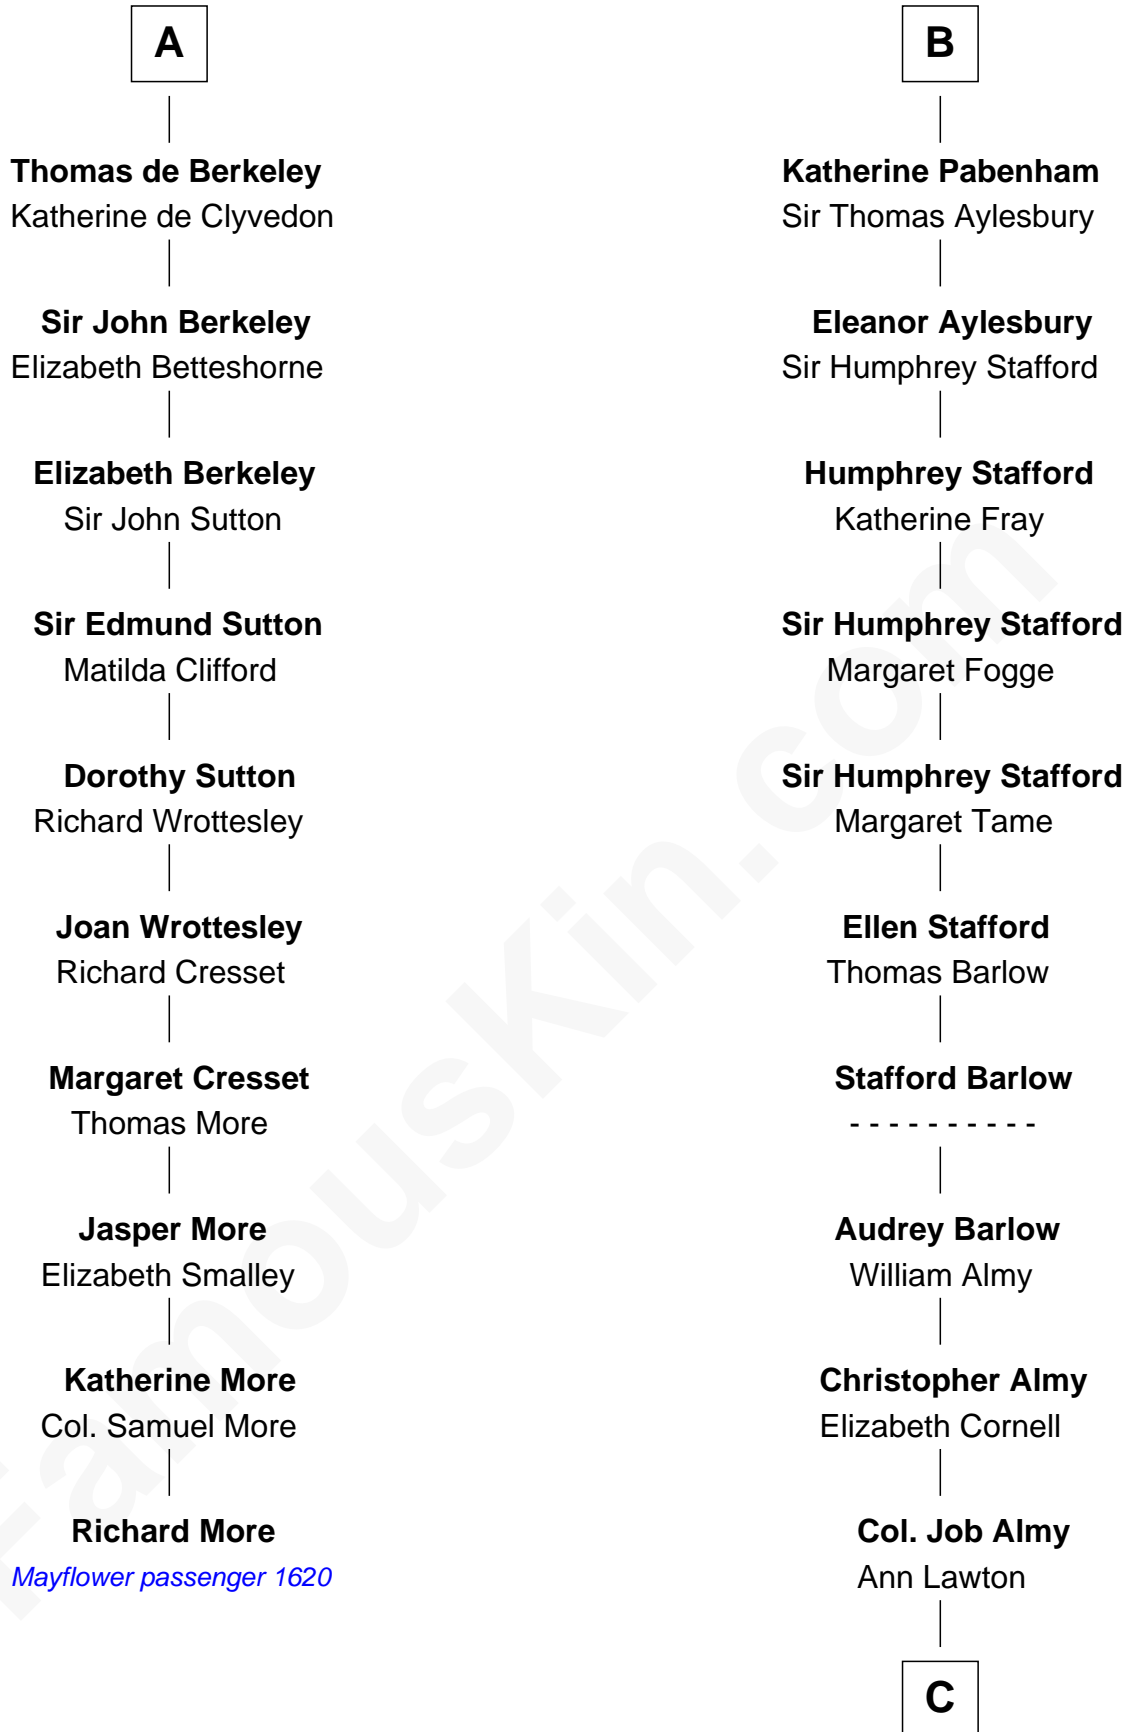

# FamousKin.com Relationship Chart of

**Richard More**

(c1614 - c1696) *Mayflower passenger 1620*

16th cousin 2 times removed of

**William Ellery**

*Signer of the Declaration of Independence*

**William I de Lancaster**

Sir Roger de Quincy

**Margaret de Quincy**

Sir William de Ferrers

**Joan de Ferrers**

Sir Thomas de Berkeley

**Sir Maurice de Berkeley**

Eve la Zouche

**A**

**William II de Lancaster**

Hawise de Stuteville

**Hawise de Lancaster**

Gilbert FitzRoger

**Hawise de Lancaster**

Peter II de Brus

**Agnes de Brus**

Walter de Fauconberge

**Anice de Fauconberge**

Sir Nicholas Engaine

**Sir John d'Engaine**

Joan Peveral

**Elizabeth d'Engaine**

Sir Laurence de Pabenham

**B**

**C**