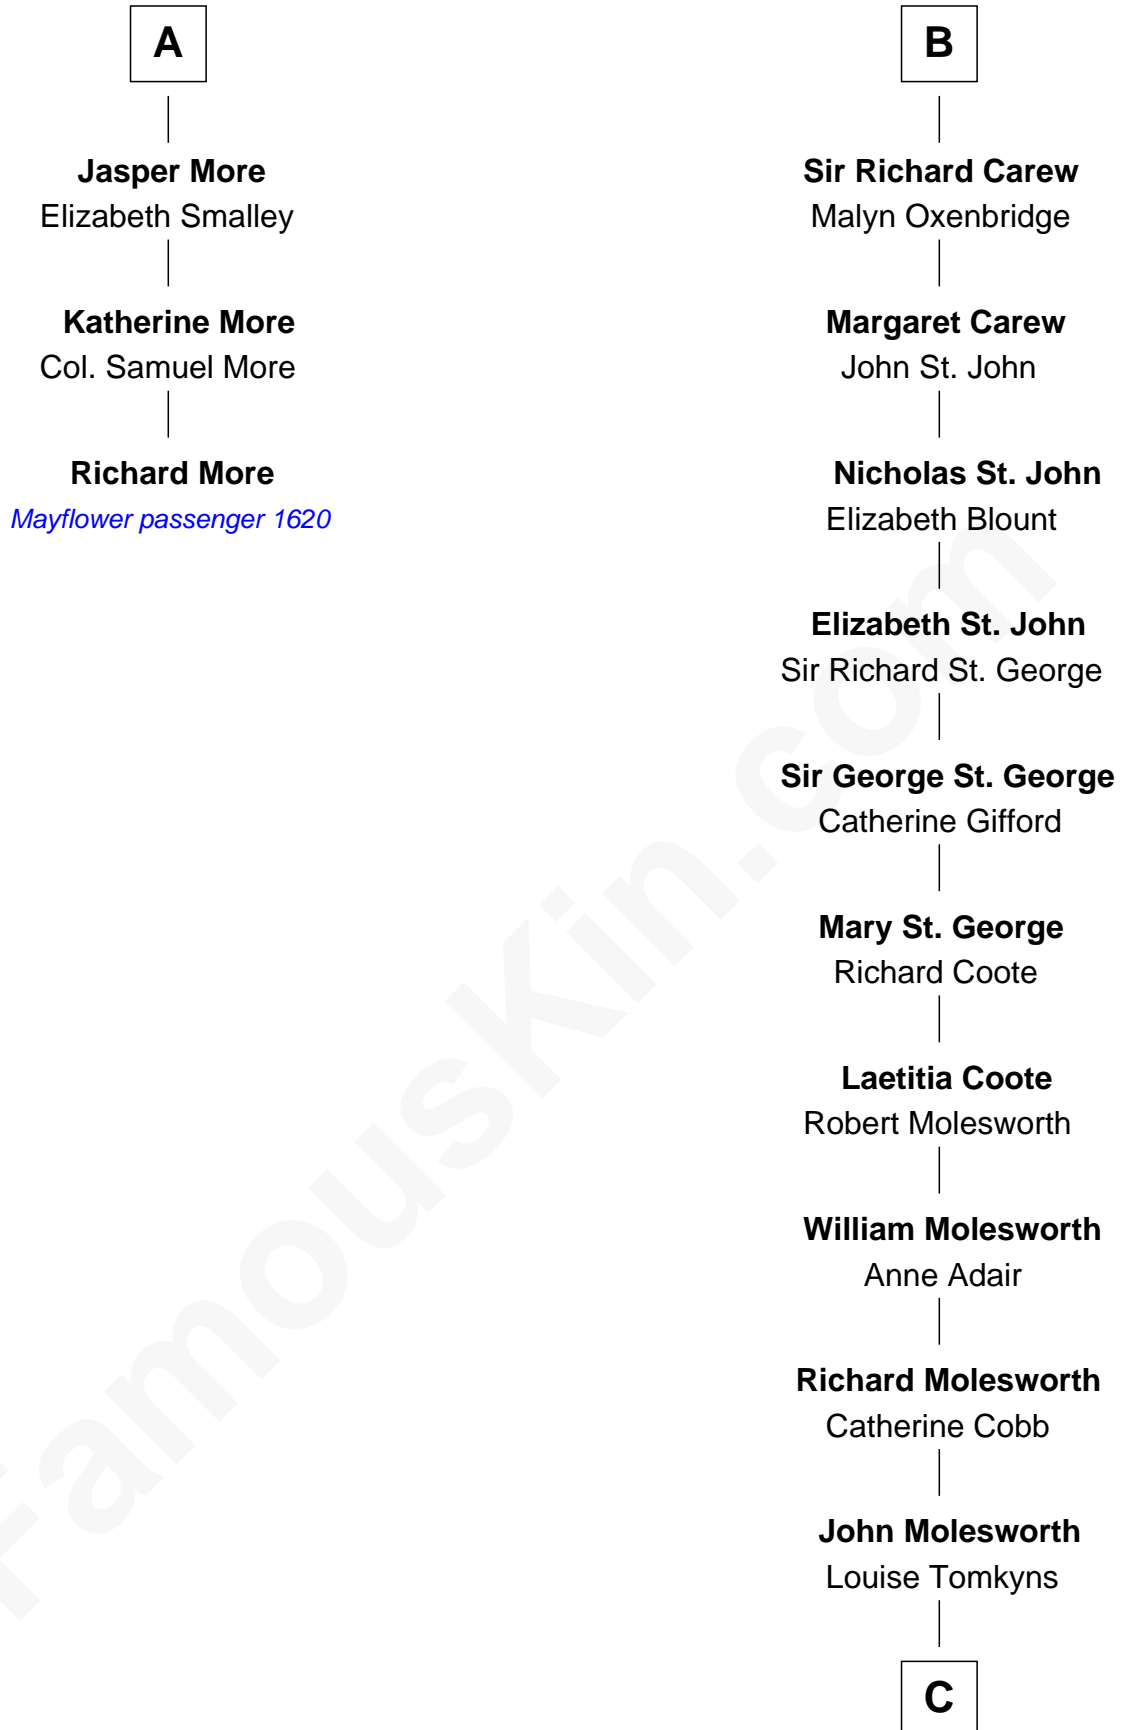

# FamousKin.com Relationship Chart of

**Richard More**

(c1614 - c1696) *Mayflower passenger 1620*

9th cousin 10 times removed of

**Olivia De Havilland**

*Movie Actress*

**Sir Maurice de Berkeley**

Eve la Zouche

Sir Robert de Clifford

**Sir Roger de Clifford**

Maud de Beauchamp

**Katherine de Clifford**

Sir Ralph de Greystoke

**Maud de Greystoke**

Eudo de Welles

**Sir Lionel de Welles**

Joan de Waterton

**Eleanor de Welles**

Sir Thomas Hoo

**Eleanor Hoo**

James Carew

**B**

**C**

—  
**Margaret Letitia Molesworth**  
Charles Richard De Havilland

—  
**Walter Augustus De Havilland**  
Lillian Augusta Ruse

—  
**Olivia De Havilland**  
*Movie Actress*

FamousKin.com