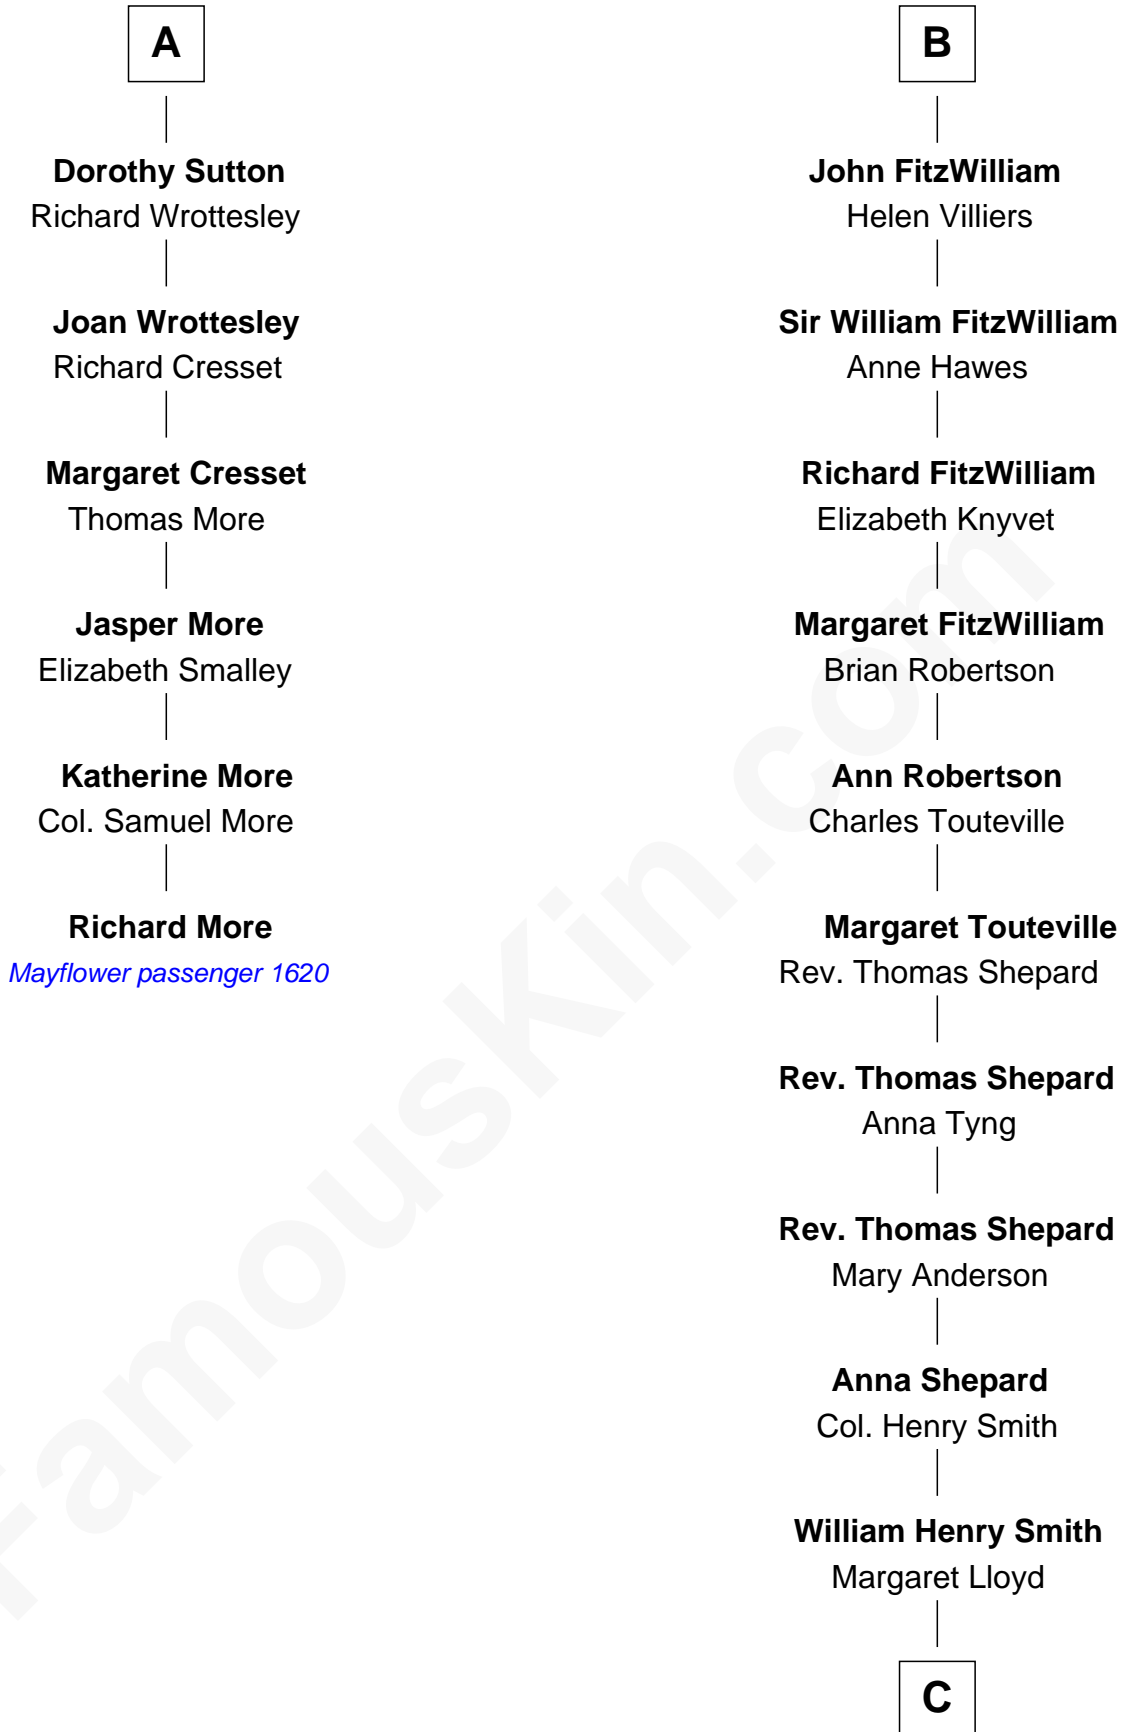

# FamousKin.com Relationship Chart of **Richard More**

*(c1614 - c1696) Mayflower passenger 1620*

**12th cousin 9 times removed of**

**Franklin D. Roosevelt**  
*32nd U.S. President*

**Sir Richard FitzRoy**  
Rose de Dover

**Isabel de Dover**  
Sir Maurice de Berkeley

**Sir Thomas de Berkeley**  
Joan de Ferrers

**Sir Maurice de Berkeley**  
Eve la Zouche

**Thomas de Berkeley**  
Katherine de Clyvedon

**Sir John Berkeley**  
Elizabeth Betteshorne

**Elizabeth Berkeley**  
Sir John Sutton

**Sir Edmund Sutton**  
Matilda Clifford

**A**

**Lora de Dover**  
Sir William Marmion

**Sir John Marmion**  
Isabel - - - - -

**Sir John Marmion**  
Maud de Furnival

**Joan Marmion**  
Sir John Bernake

**Maud de Bernacke**  
Sir Ralph de Cromwell

**Maude de Cromwell**  
Sir William FitzWilliam

**Sir John FitzWilliam**  
Eleanor Greene

**B**

**C**

Rebecca Smith

John Aspinwall