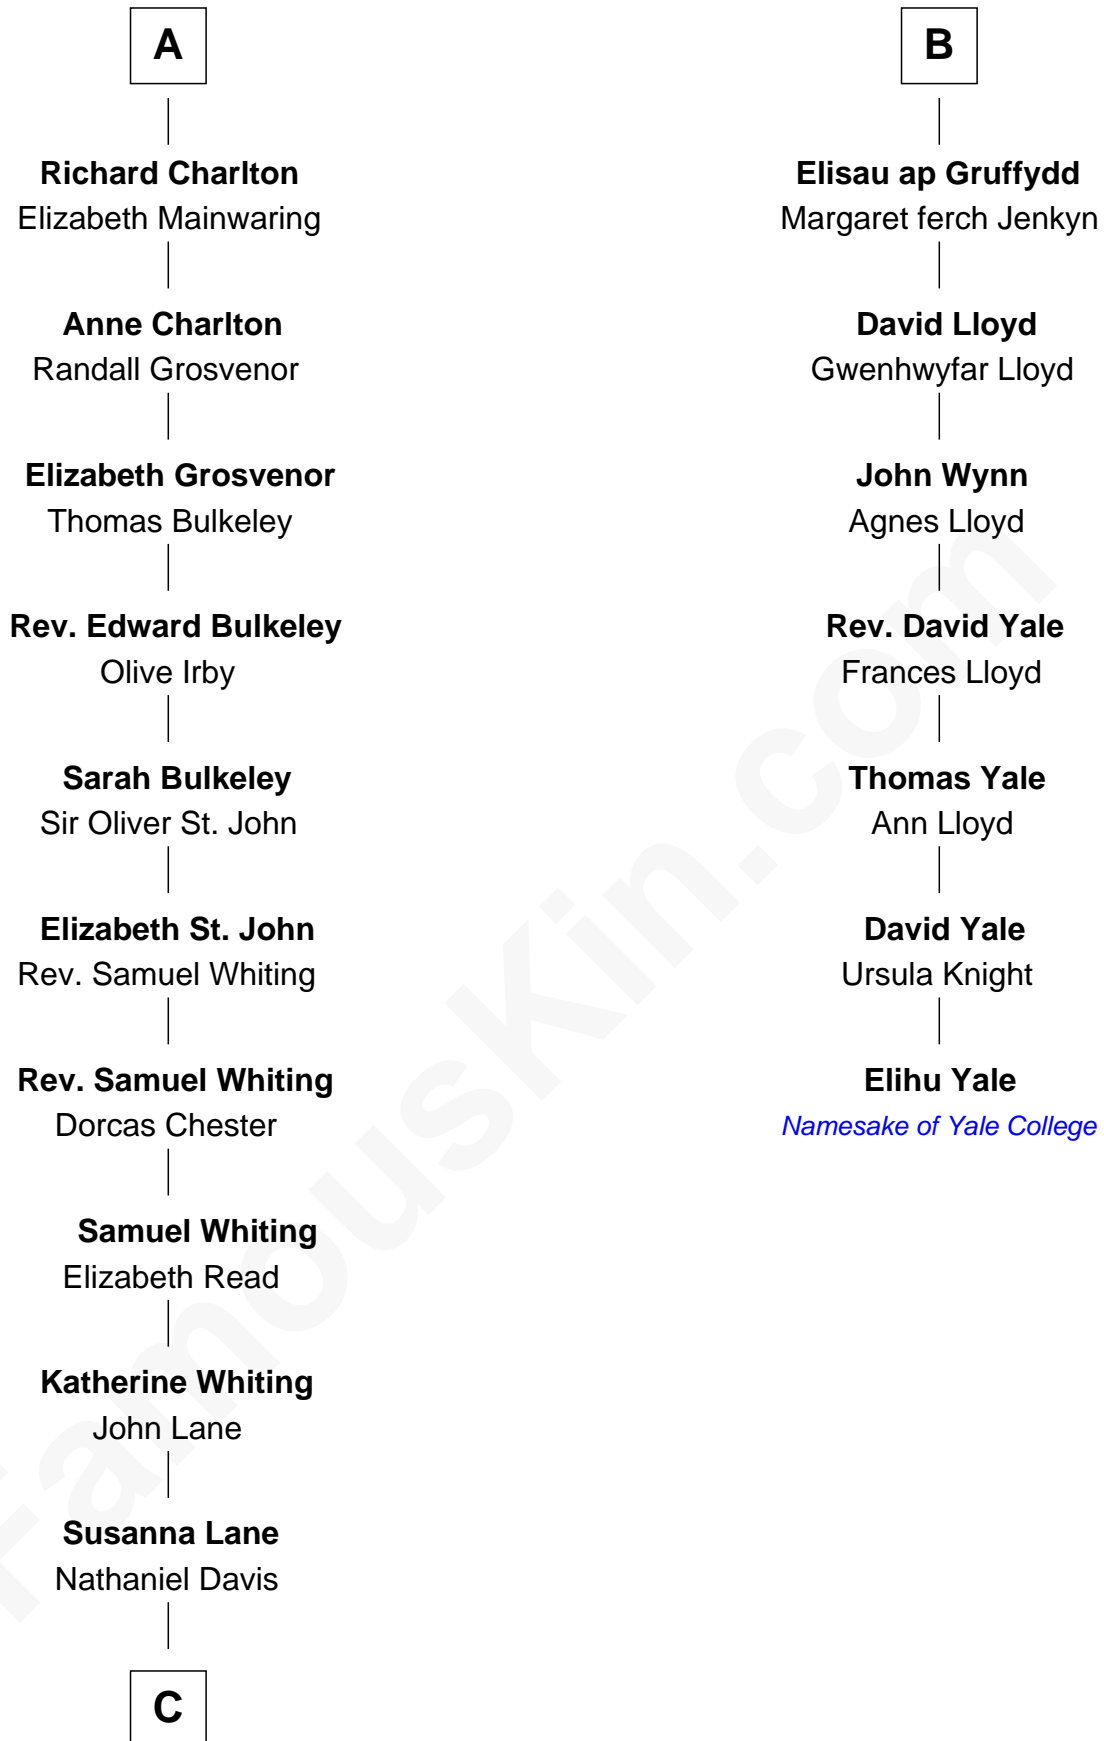

Elen ferch Thomas ap Llewelyn

Tudor Gruffydd

Maud ferch Ienaf ap Adda

Lowri ferch Twdr

Gruffydd ap Einion

B

C

—
Nathaniel Davis