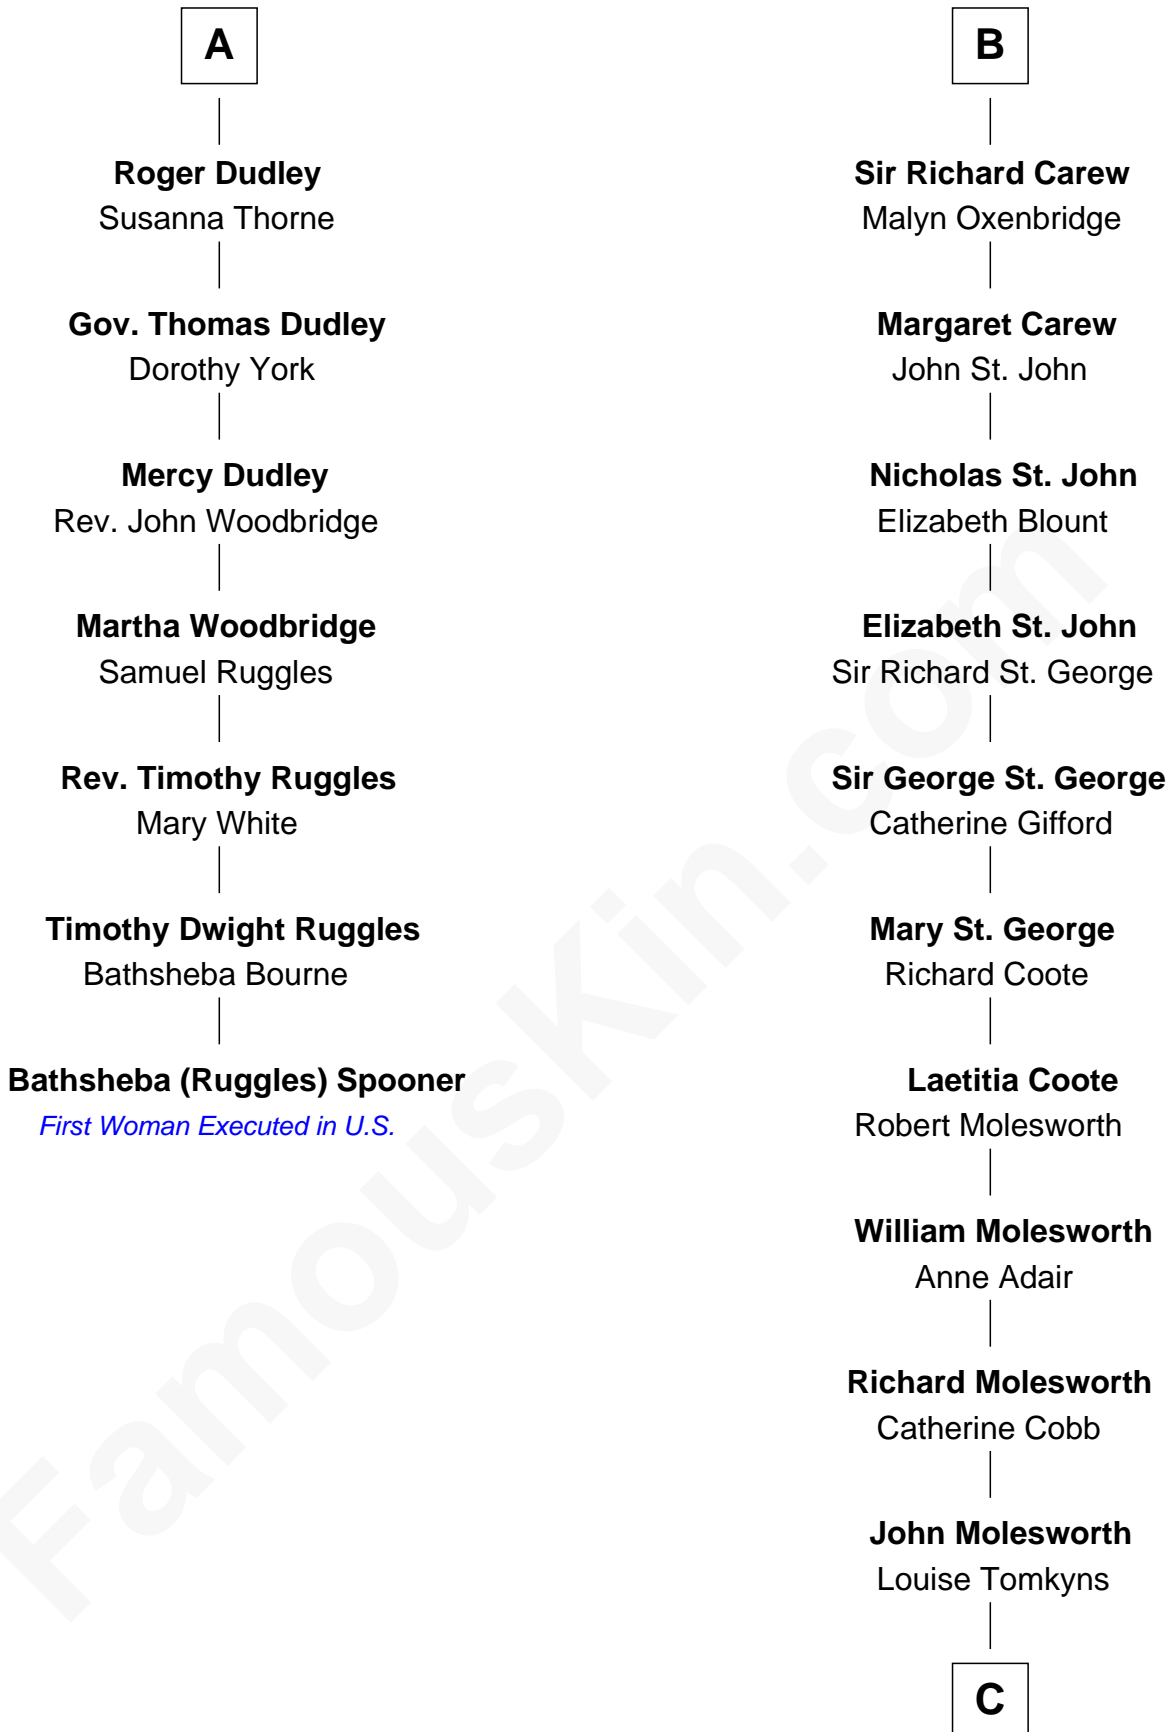

### Bathsheba (Ruggles) Spooner

*First woman executed for murder in U.S. by non-British government*

13th cousin 6 times removed of

**Joan Fontaine**

*Movie Actress*

**Sir Maurice de Berkeley**

Eve la Zouche

**Thomas de Berkeley**  
Katherine de Clyvedon

**Sir John Berkeley**  
Elizabeth Betteshorne

**Elizabeth Berkeley**  
Sir John Sutton

**Sir Edmund Sutton**  
Joyce Tiptoft

**Sir Edward Sutton**  
Cecily Willoughby

**Sir John Sutton**  
Cecily Grey

**Sir Henry Dudley**  
----- Ashton

Probable

**A**

**Isabel de Berkeley**  
Sir Robert de Clifford

**Sir Roger de Clifford**  
Maud de Beauchamp

**Katherine de Clifford**  
Sir Ralph de Greystoke

**Maud de Greystoke**  
Eudo de Welles

**Sir Lionel de Welles**  
Joan de Waterton

**Eleanor de Welles**  
Sir Thomas Hoo

**Eleanor Hoo**  
James Carew

**B**

**C**

**Margaret Letitia Molesworth**  
Charles Richard De Havilland