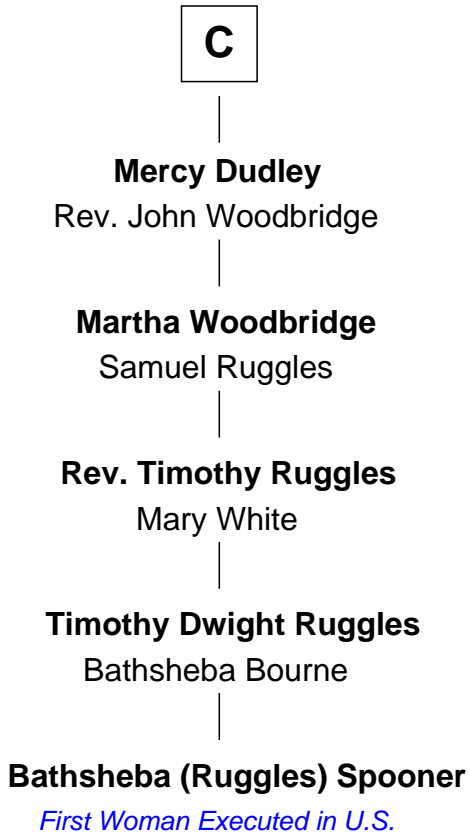

## Relationship Chart of Bathsheba (Ruggles) Spooner

*First woman executed for murder in U.S. by non-British government*

14th cousin 7 times removed of

**King Henry VIII**  
*King of England*

**Hugh I of Vermandois**  
Adèle of Vermandois

**Margaret de Quincy**  
Sir William de Ferrers

**Joan de Ferrers**  
Sir Thomas de Berkeley

**A**

**Isabel de Vermandois**  
William de Warenne

**Gundred de Warenne**  
Roger de Newburgh

**Waleran de Newburgh**  
Alice de Harcourt

**Alice de Newburgh**  
William Mauduit

**Isabel Mauduit**  
Sir William de Beauchamp

**William de Beauchamp**  
Maud FitzJohn

**Isabella de Beauchamp**  
Sir Patrick de Chaworth

**B**

FamousKin.com