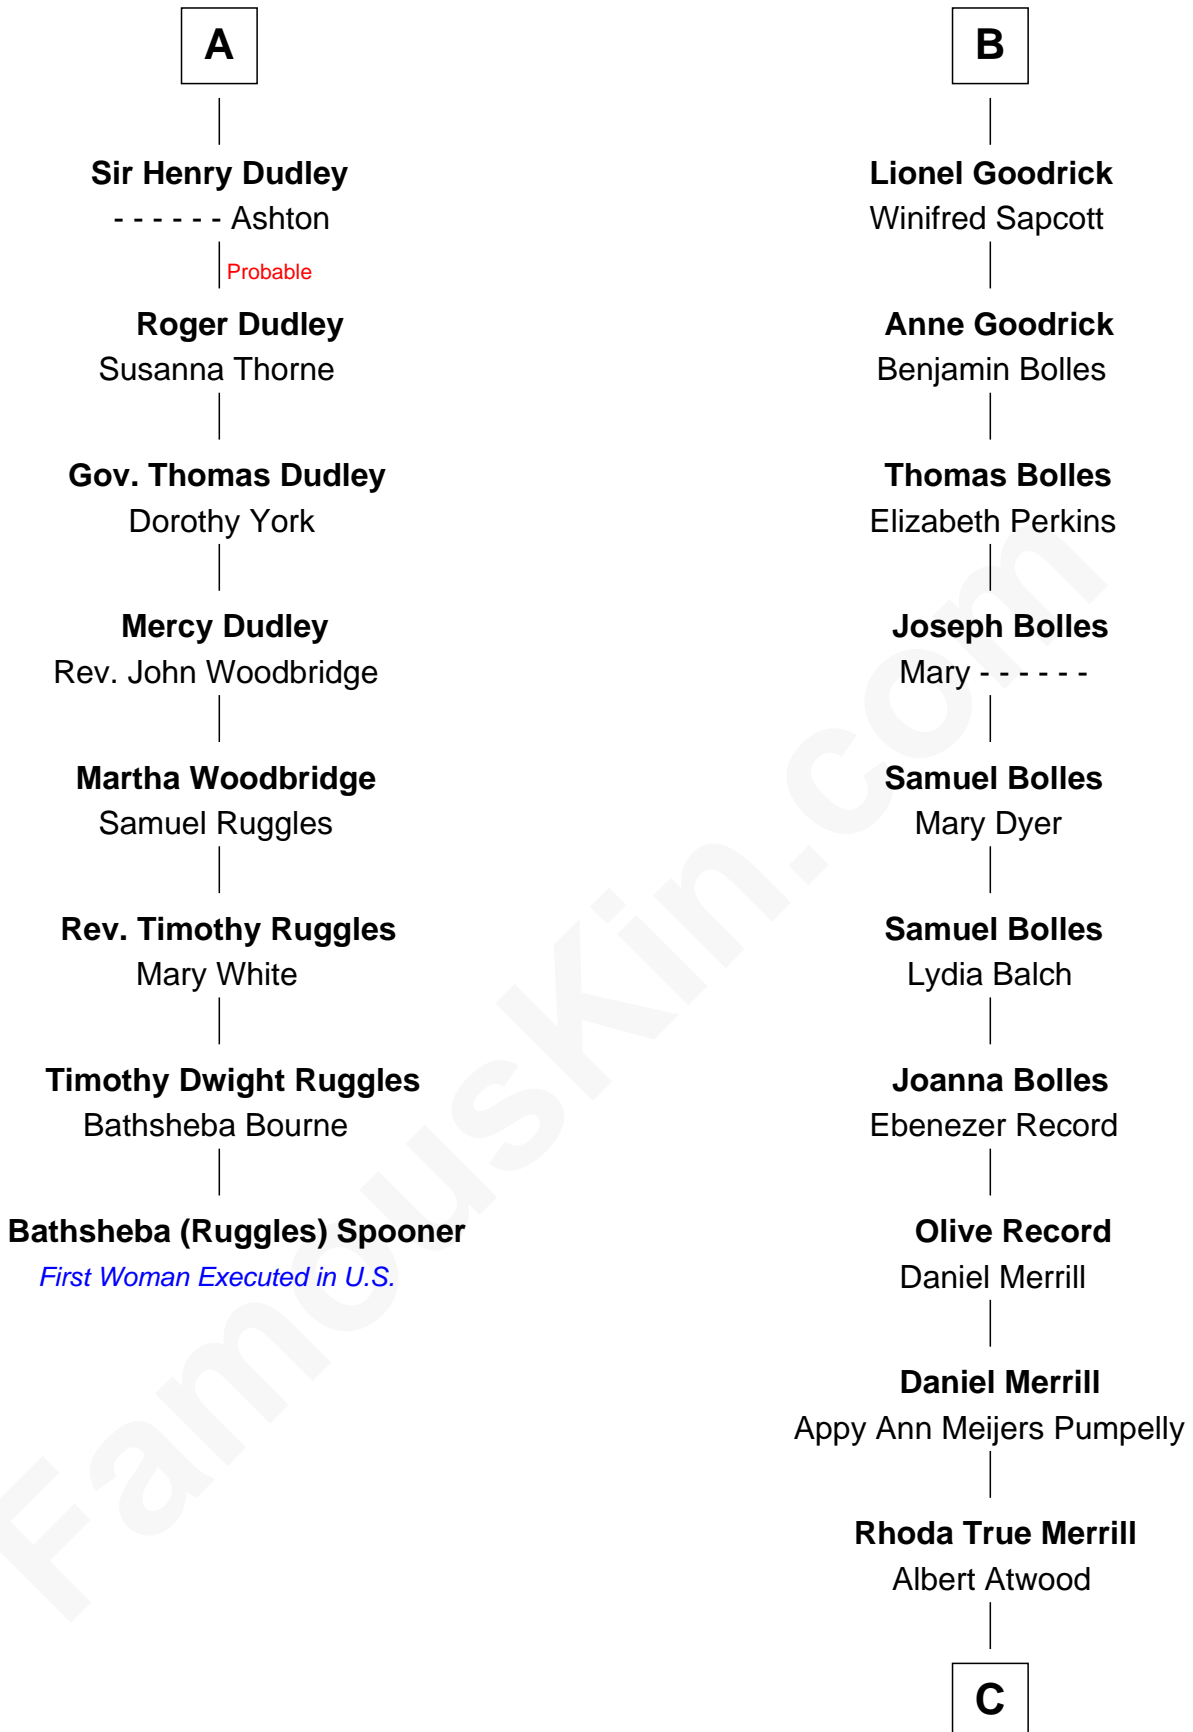

### Bathsheba (Ruggles) Spooner

*First woman executed for murder in U.S. by non-British government*

14th cousin 7 times removed of

**Dave Cowens**  
NBA Hall of Famer

**Sir William de Ros**  
Margery de Badlesmere

**Thomas de Ros**  
Beatrice de Stafford

**Margaret de Ros**  
Sir Reynold Grey

**Margaret Grey**  
Sir William Bonville

**William Bonville**  
Elizabeth Harington

**William Bonville**  
Katherine Neville

**Cecily Bonville**  
Thomas Grey

**Cecily Grey**  
Sir John Sutton

**A**

**Maud de Roos**  
John de Welles

**John de Welles**  
Eleanor de Mowbray

**Eudo de Welles**  
Maud de Greystoke

**Sir Lionel de Welles**  
Joan de Waterton

**Margaret de Welles**  
Sir Thomas Dymoke

**Sir Lionel Dymoke**  
Joanna Griffith

**Anne Dymoke**  
John Goodrick

**B**

**C**

**Thomas Albert Atwood**

Priscilla Ann Kelly

**Charles Albert Atwood**