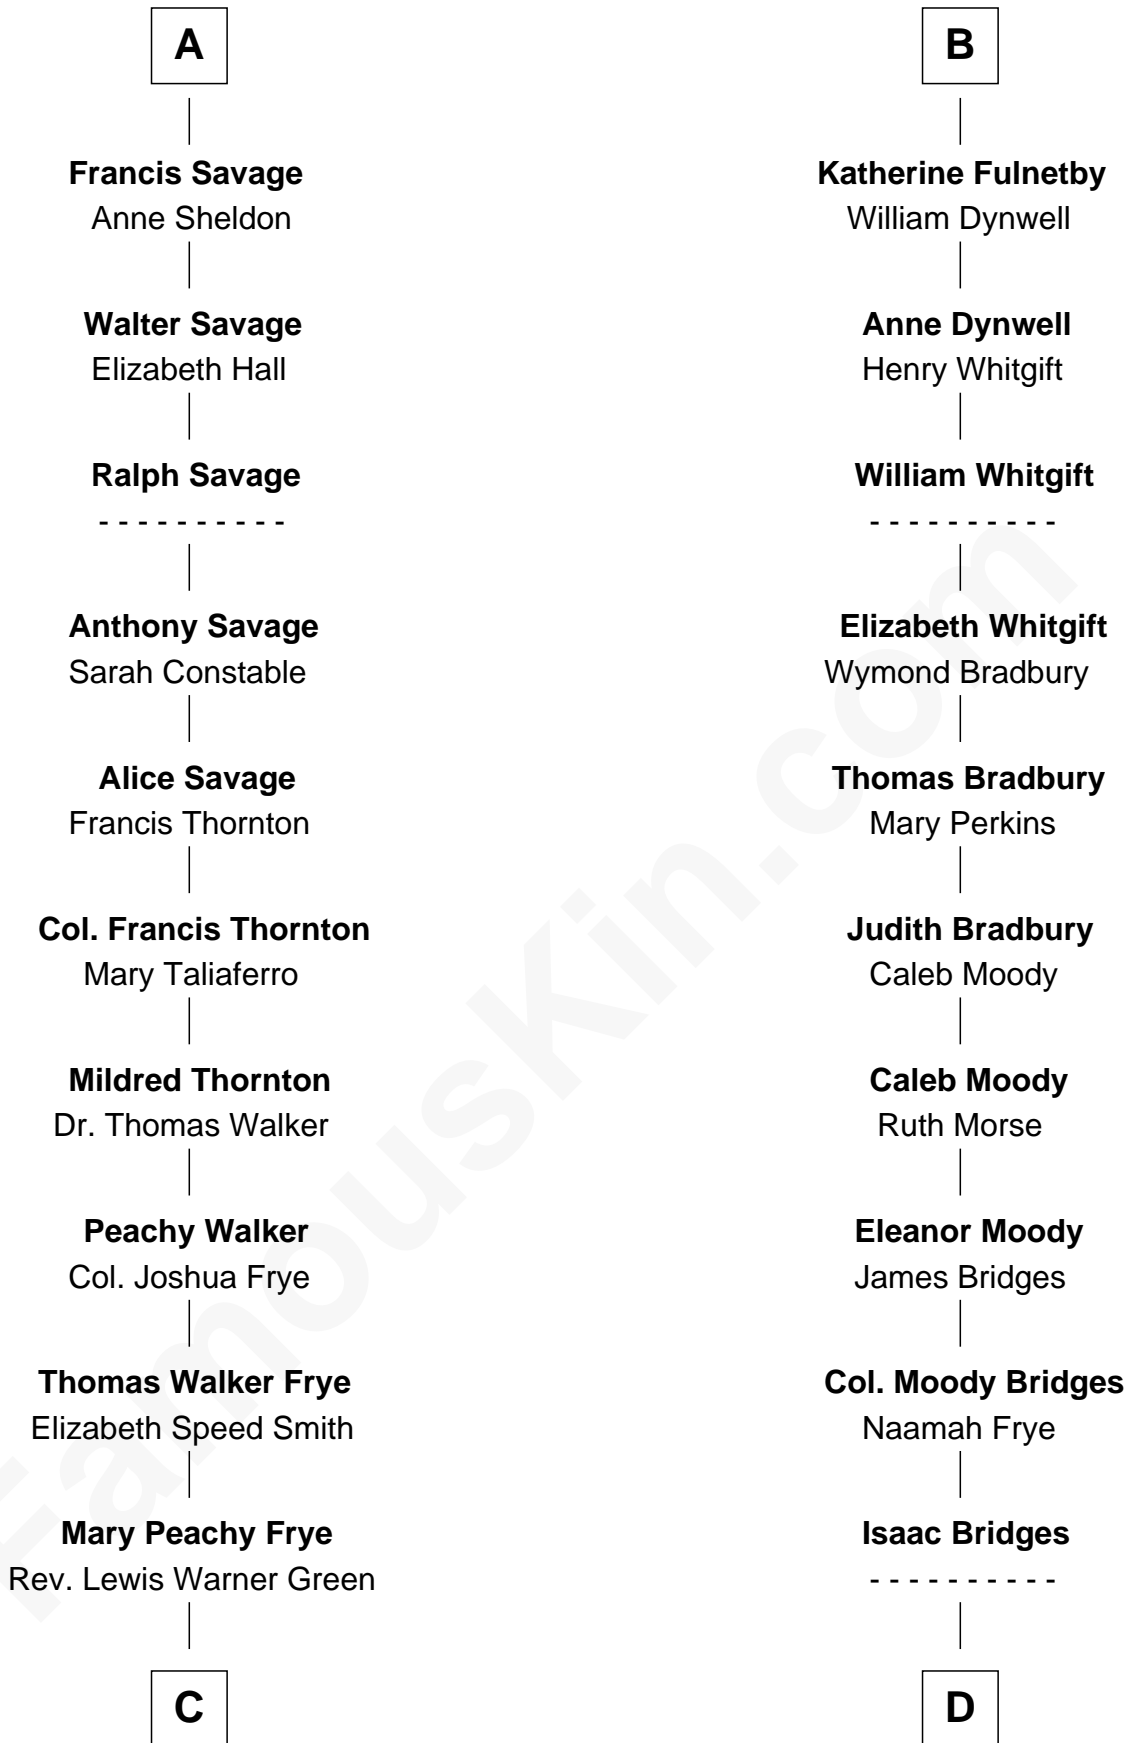

John de Mowbray

**John de Mowbray**

Elizabeth de Segrave

**Eleanor de Mowbray**

John de Welles

**Eudo de Welles**

Maud de Greystoke

**Sir Lionel de Welles**

Joan de Waterton

**Margaret de Welles**

Sir Thomas Dymoke

**Jane Dymoke**

John Fulnetby

**B**

**C**

**Letitia Green**  
Adlai Ewing Stevenson

**Lewis Green Stevenson**  
Helen Louise Davis

**Adlai Stevenson II**  
*31st Governor of Illinois*

**D**

**Abiezer Bridges**  
Deborah Stover

**Rev. Otis Bridges**  
Margaret Owen

**Owen W. Bridges**  
Lydia A. -----

**Carrie S. Bridges**  
William Edmund Brewster

**Owen Brewster**  
*54th Governor of Maine*

FamousKin.com