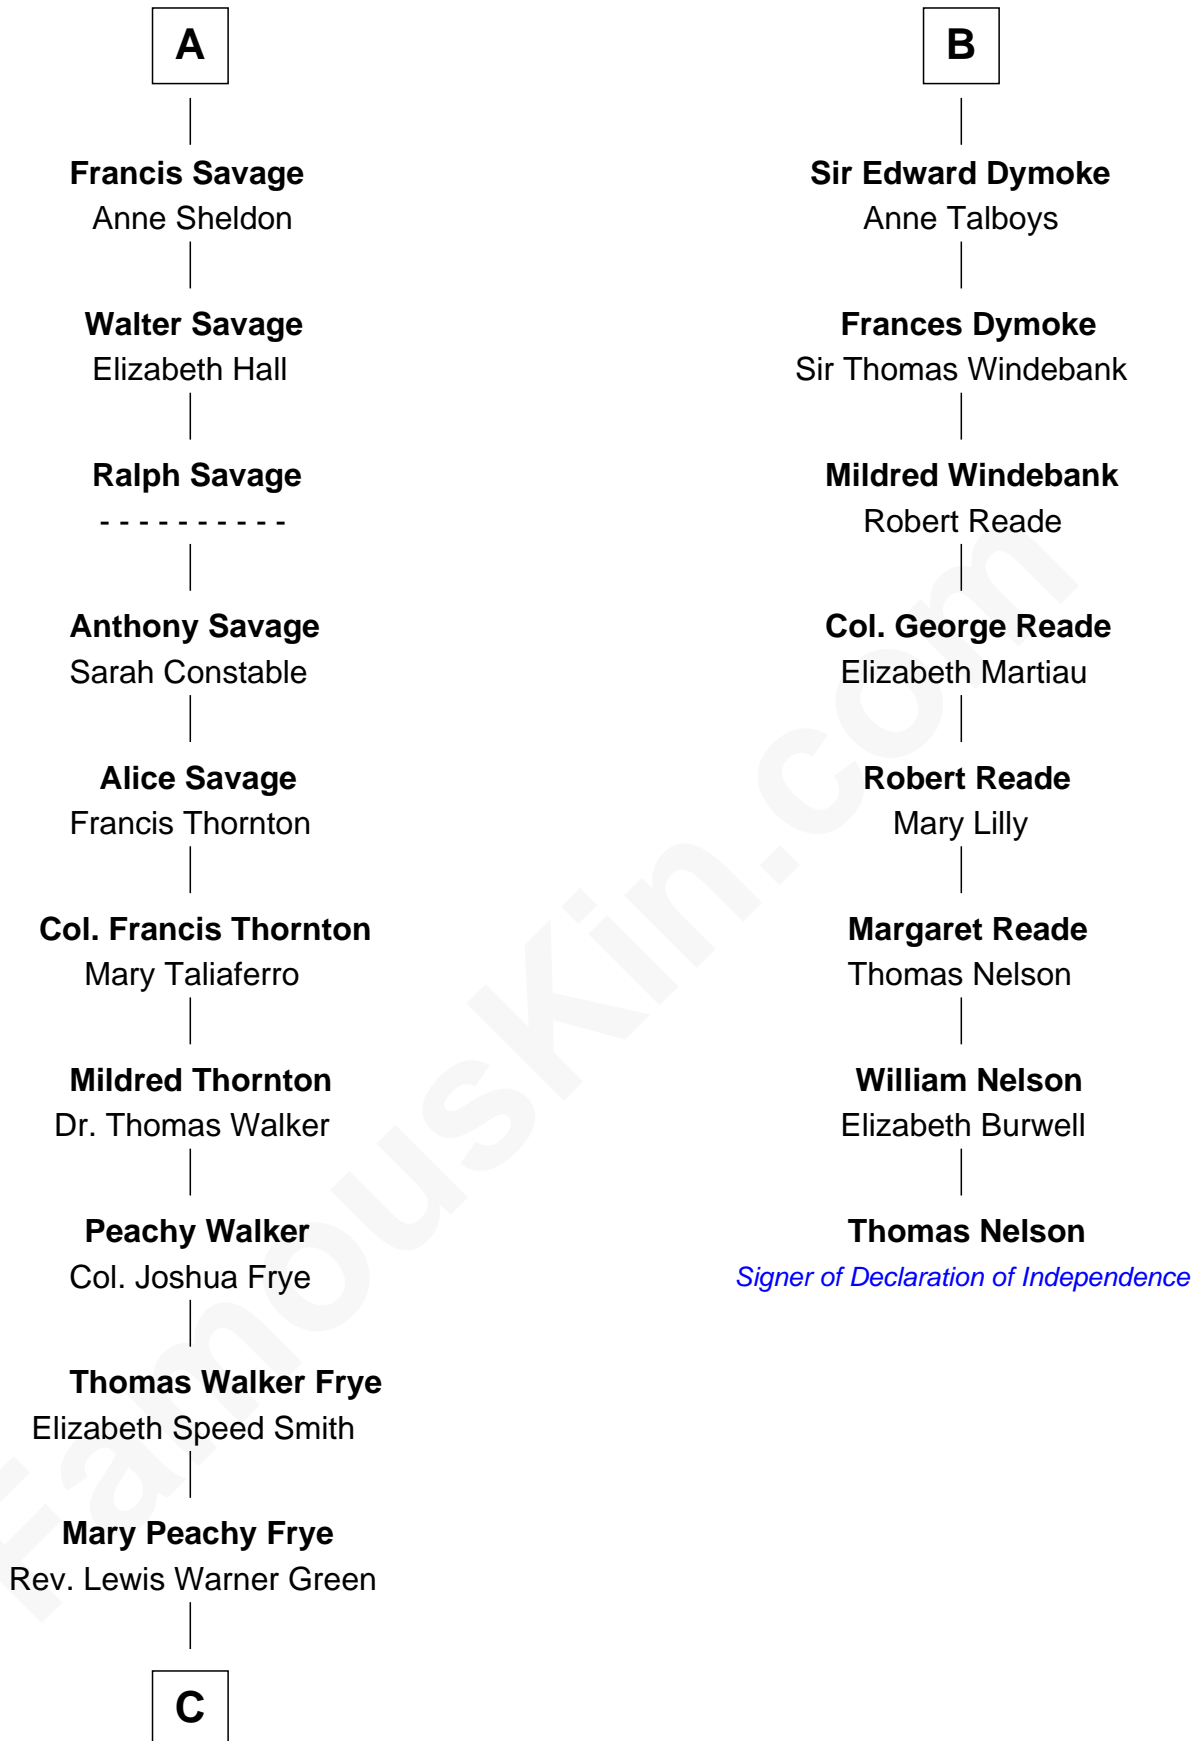

# FamousKin.com Relationship Chart of

**Adlai Stevenson II**

*31st Governor of Illinois*

14th cousin 5 times removed of

**Thomas Nelson**

*Signer of the Declaration of Independence*

**Henry Plantagenet**

Maud de Chaworth

**Eleanor Plantagenet**

Richard Fitzalan

**Sir Richard Fitzalan**

Elizabeth de Bohun

**Elizabeth Fitzalan**

Sir Robert Goushill

**Joan Goushill**

Sir Thomas Stanley

John de Mowbray

**John de Mowbray**

Elizabeth de Segrave

**Eleanor de Mowbray**

John de Welles

**Eudo de Welles**

Maud de Greystoke

**Sir Lionel de Welles**

Joan de Waterton

**Margaret de Welles**

Sir Thomas Dymoke

**Sir Robert Dymoke**

Ann Sparrow

**B**

**C**

—  
**Letitia Green**