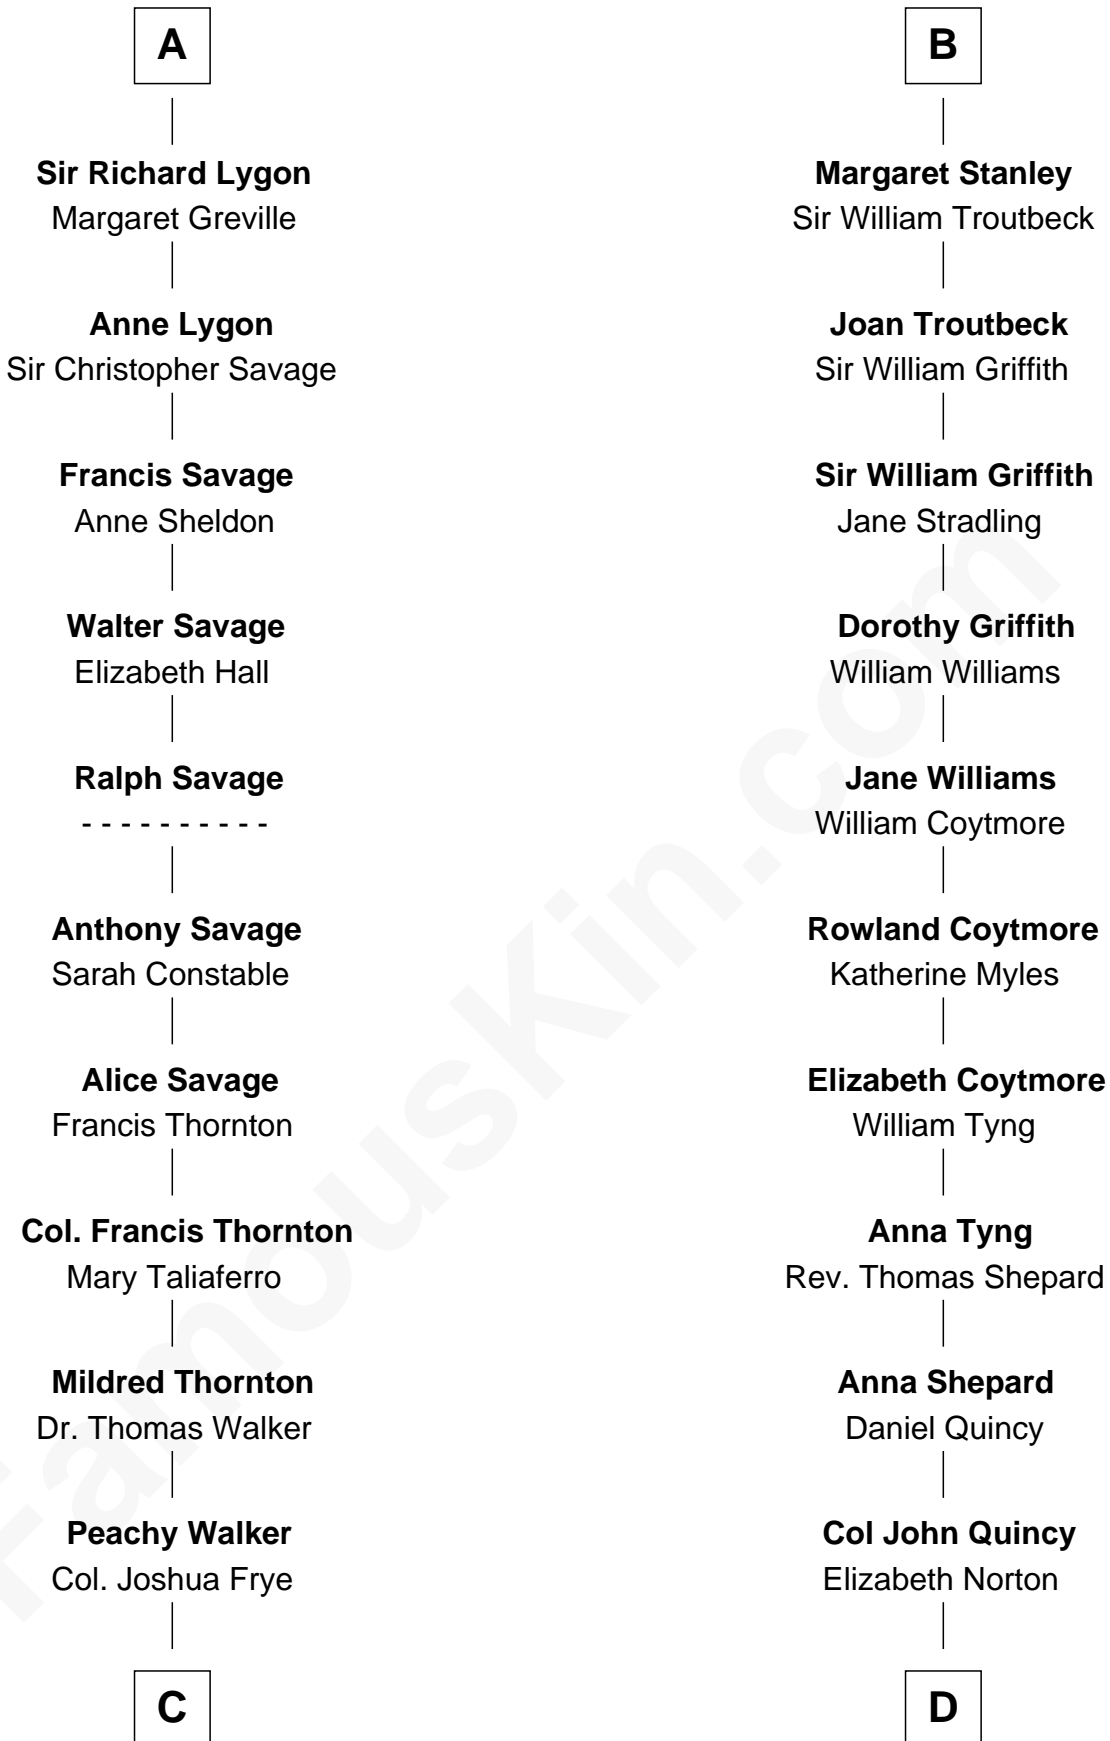

Isabel Mauduit

Sir Walter de Beauchamp

Alice de Tony

Giles de Beauchamp

Catherine de Bures

John de Beauchamp

Elizabeth - - - - -

Sir William de Beauchamp

William de Beauchamp

Maud FitzJohn

Isabella de Beauchamp

Sir Patrick de Chaworth

Maud de Chaworth

Henry Plantagenet

Eleanor Plantagenet

Richard Fitzalan

Sir Richard Fitzalan

Elizabeth de Bohun

Elizabeth Fitzalan

Sir Robert Goushill

Joan Goushill

Sir Thomas Stanley

B

C

Thomas Walker Frye
Elizabeth Speed Smith

Mary Peachy Frye
Rev. Lewis Warner Green

Letitia Green
Adlai Ewing Stevenson

Lewis Green Stevenson
Helen Louise Davis

Adlai Stevenson II
31st Governor of Illinois

D