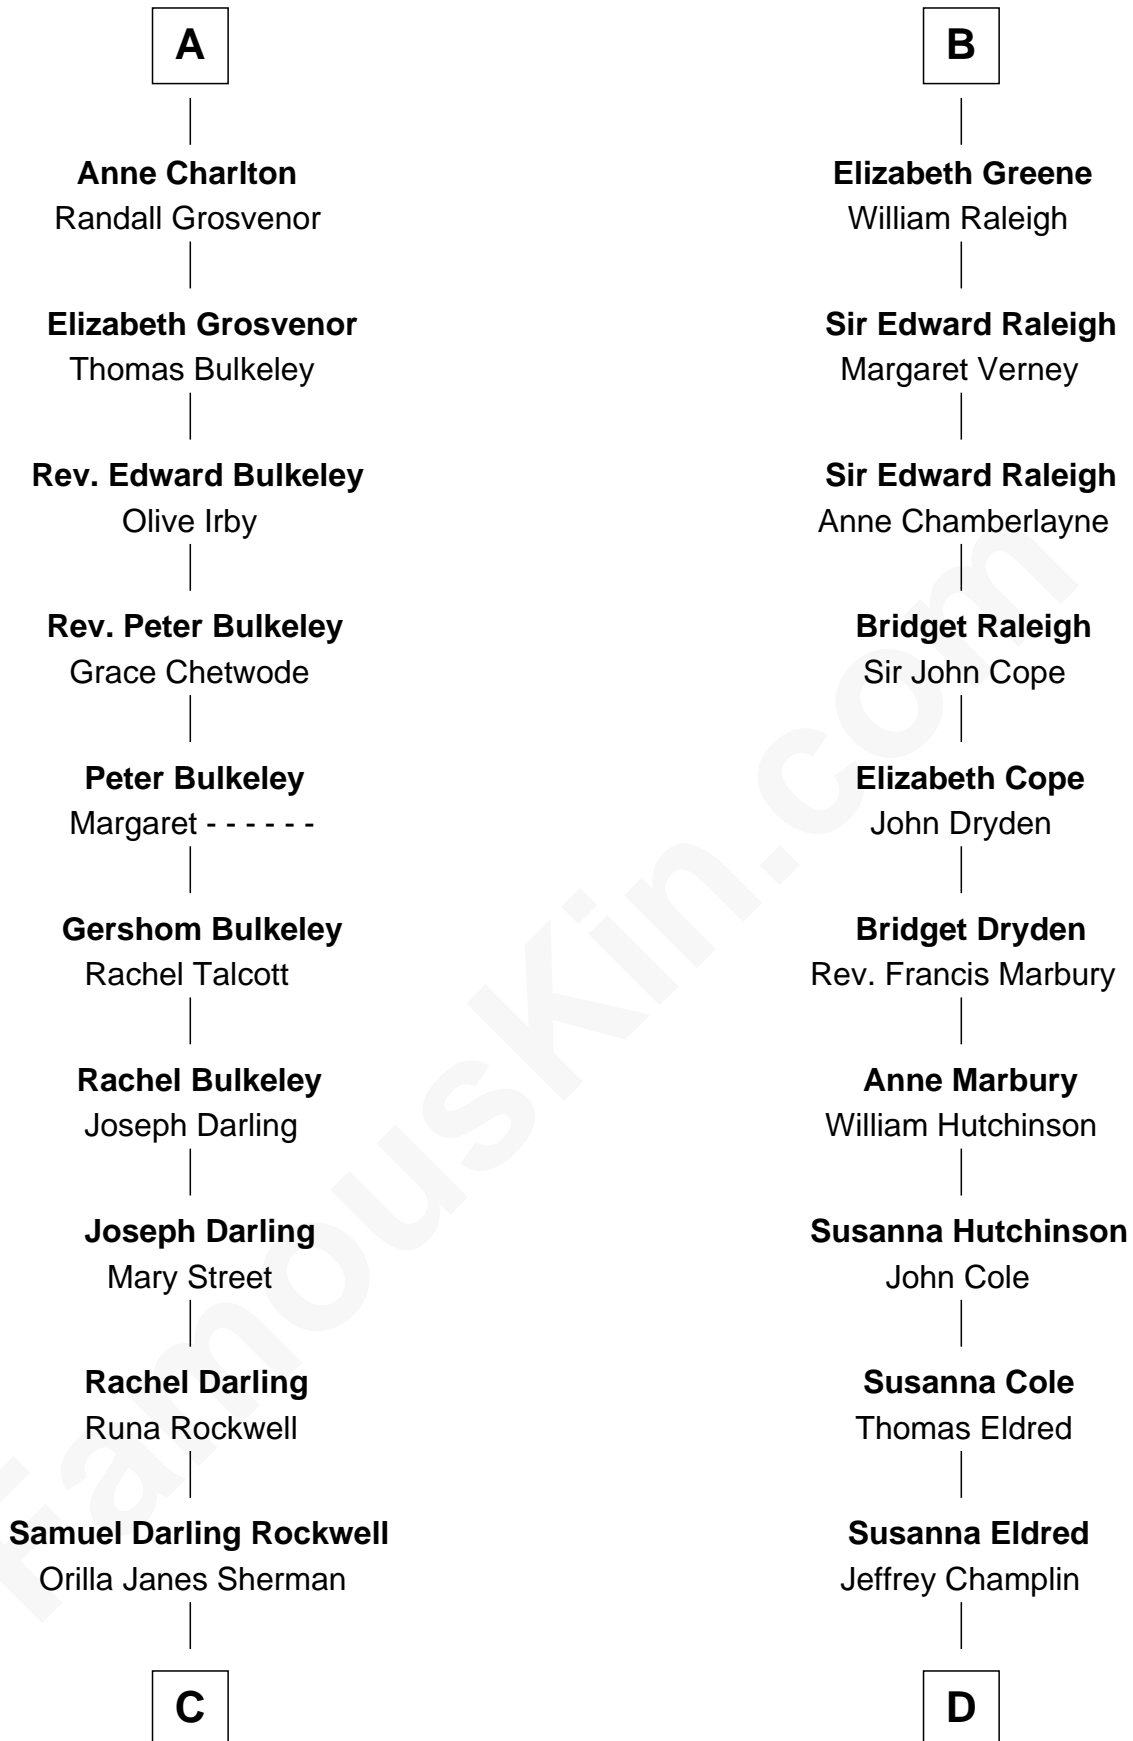

**FamousKin.com**  
**Relationship Chart of**  
**Norman Rockwell**  
*American Artist*

19th cousin 2 times removed of  
**Shanghai Pierce**  
*Texas Cattleman*

**Sir Roger de Somery**  
 Nichole d'Aubenev

**Maud de Somery**  
 Sir Henry de Erdington

**Sir Henry de Erdington**  
 Joan de Wolvey

**Sir Giles de Erdington**  
 Elizabeth de Tolthorpe

**Margaret de Erdington**  
 Sir Roger Corbet

**Sir Robert Corbet**  
 Margaret - - - - -

**Mary Corbet**  
 Robert Charlton

**Richard Charlton**  
 Elizabeth Mainwaring

**Margaret de Somery**  
 Ralph Basset

**Ralph Basset**  
 Hawise - - - - -

**Margaret Basset**  
 Edmund de Stafford

**Ralph de Stafford**  
 Margaret de Audley

**Elizabeth de Stafford**  
 John de Ferrers

**Robert de Ferrers**  
 Margaret Despencer

**Phillippa Ferrers**  
 Sir Thomas Greene

**A**

**B**

**C**

**John William Rockwell**

Phebe Boyce Waring