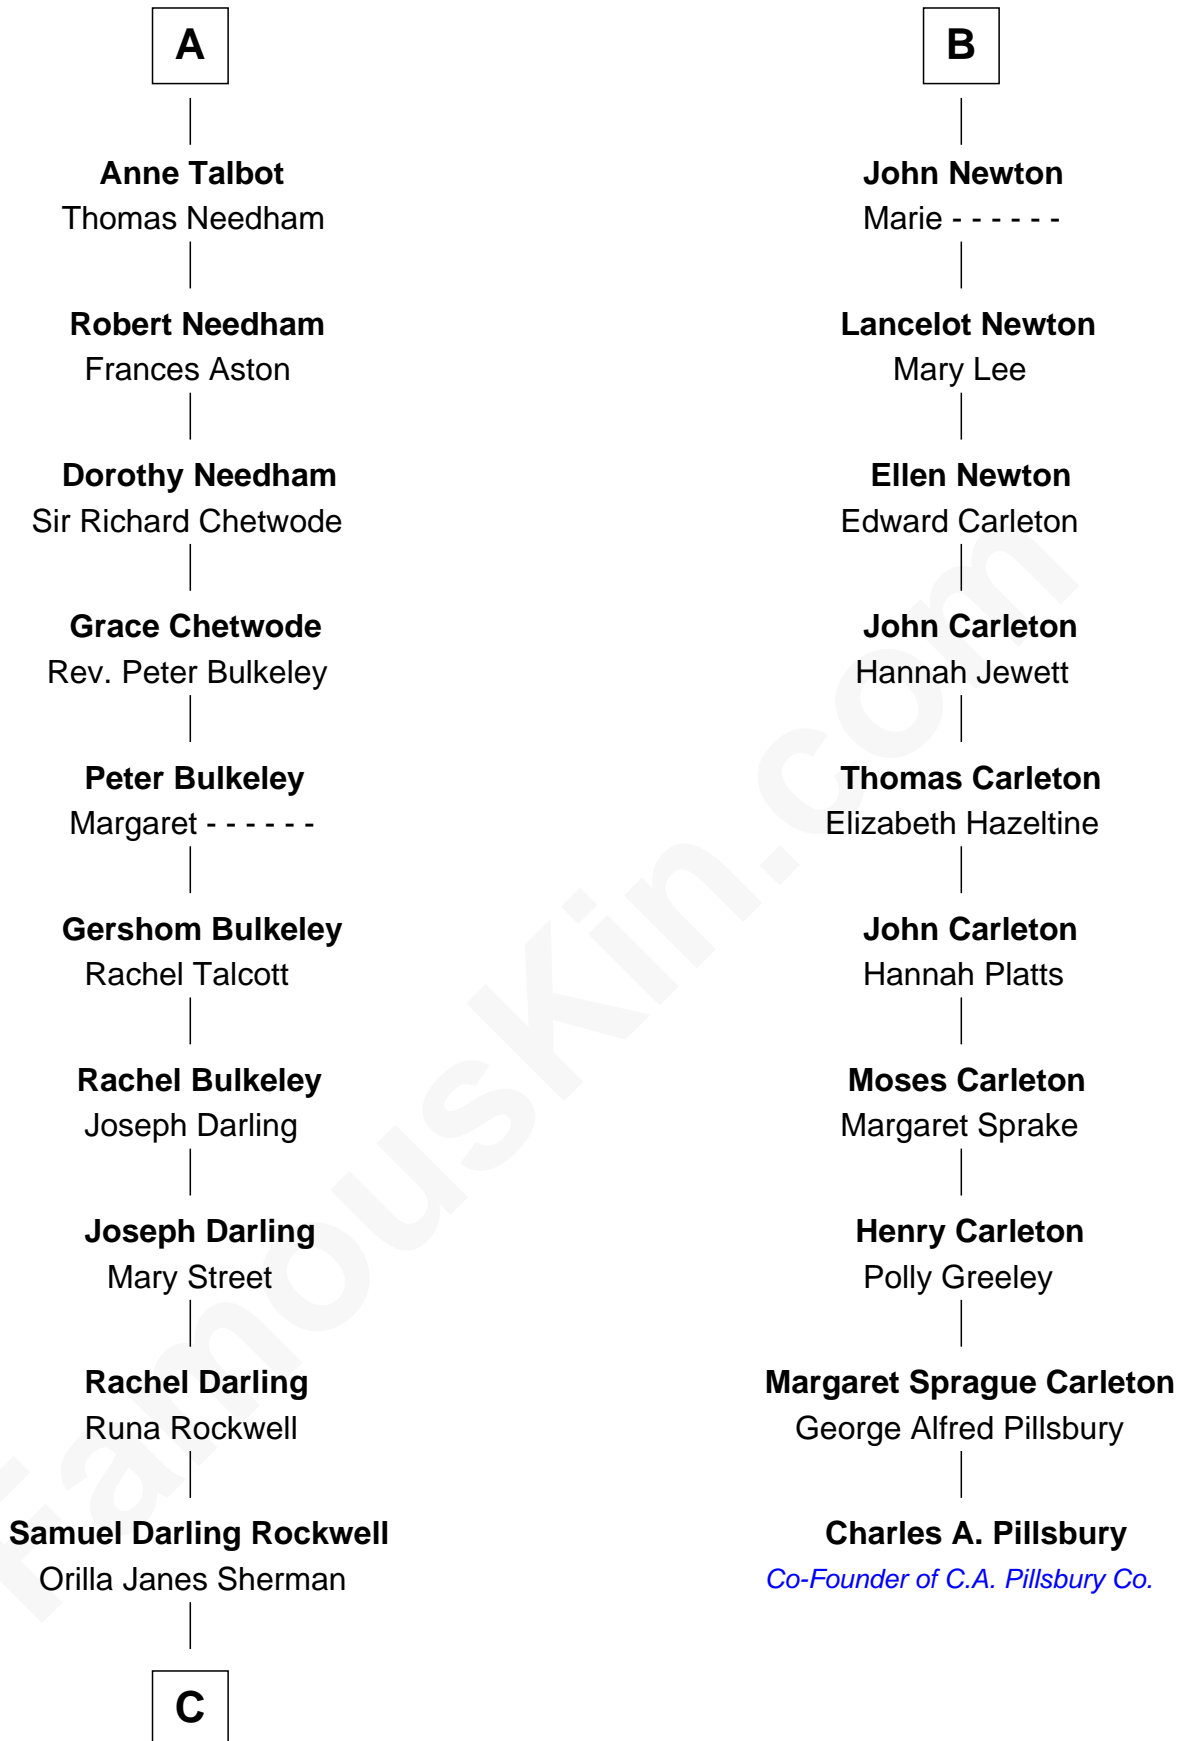

**FamousKin.com**  
**Relationship Chart of**  
**Norman Rockwell**  
*American Artist*

16th cousin 3 times removed of

**Charles A. Pillsbury**  
*Co-Founder of C.A. Pillsbury Co.*

**Edmund Fitzalan**  
 Alice de Warenne

**Richard Fitzalan**  
 Eleanor Plantagenet

**Aline Fitzalan**  
 Sir Roger le Strange

**Sir Richard Fitzalan**  
 Elizabeth de Bohun

**Lucy le Strange**  
 Sir William Willoughby

**Joan Fitzalan**  
 Sir William Beauchamp

**Margery Willoughby**  
 Sir William FitzHugh

**Joan Beauchamp**  
 James Butler

**Lora FitzHugh**  
 Sir John Constable

**Elizabeth Butler**  
 John Talbot

**Isabel Constable**  
 Stephen de Thorpe

**Sir Gilbert Talbot**  
 Audrey Cotton

**Margaret Thorpe**  
 John Newton

**Sir John Talbot**  
 Margaret Troutbeck

**John Newton**  
 Margaret Grimston

**A**

**B**

**C**

—  
**John William Rockwell**

Phebe Boyce Waring