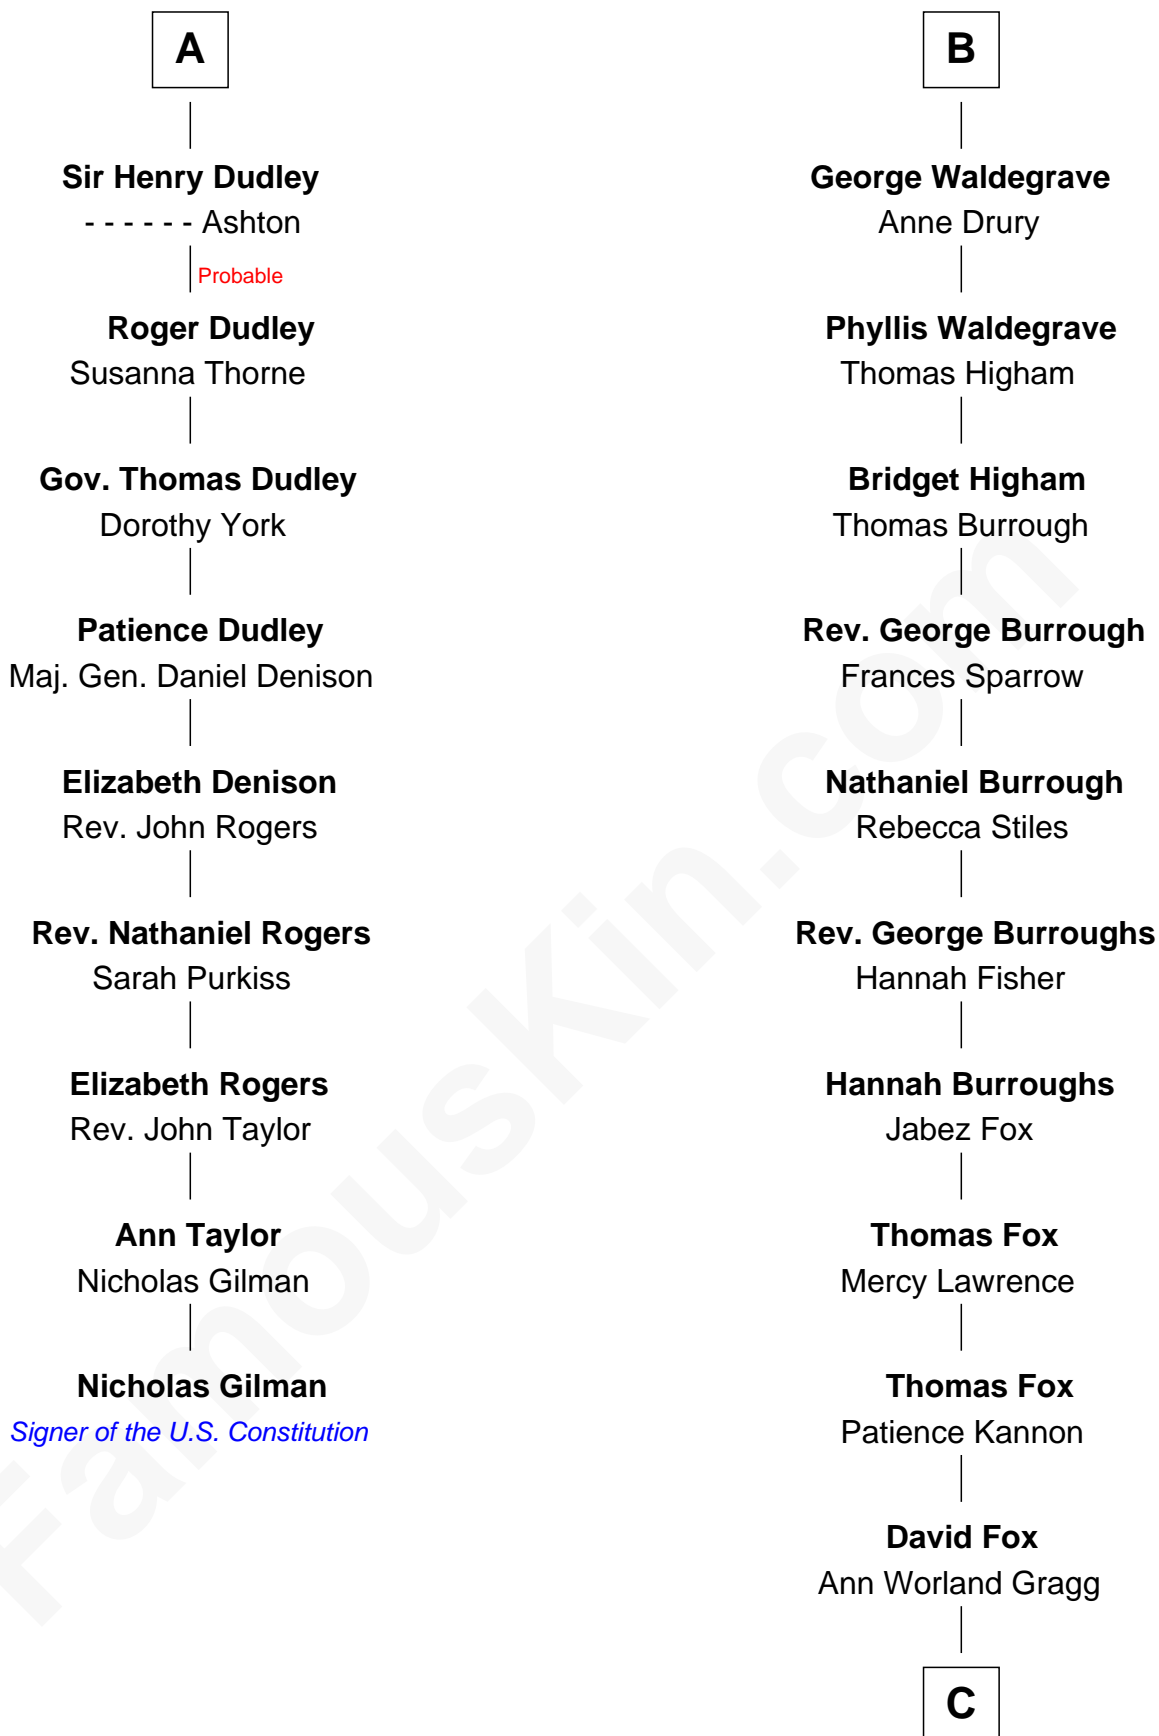

### Nicholas Gilman

*Signer of the U.S. Constitution*

15th cousin 6 times removed of

**Bob Moore**

*Co-Founder, Bob's Red Mill*

**Eudo la Zouche**  
Milicent de Cantilupe

**Eve la Zouche**  
Sir Maurice de Berkeley

**Thomas de Berkeley**  
Katherine de Clyvedon

**Sir John Berkeley**  
Elizabeth Betteshorne

**Elizabeth Berkeley**  
Sir John Sutton

**Sir Edmund Sutton**  
Joyce Tiptoft

**Sir Edward Sutton**  
Cecily Willoughby

**Sir John Sutton**  
Cecily Grey

**A**

**Sir William la Zouche**  
Maud Lovel

**Milicent la Zouche**  
Sir William Deincourt

**Margaret Deincourt**  
Sir Robert de Tibetot

**Elizabeth de Tibetot**  
Sir Philip le Despencer

**Margery Despencer**  
Sir Roger Wentworth

**Henry Wentworth**  
Elizabeth Howard

**Margery Wentworth**  
Sir William Waldegrave

**B**

C

**Morris Fox**

Sarah A. Smith

**Violette Fox**