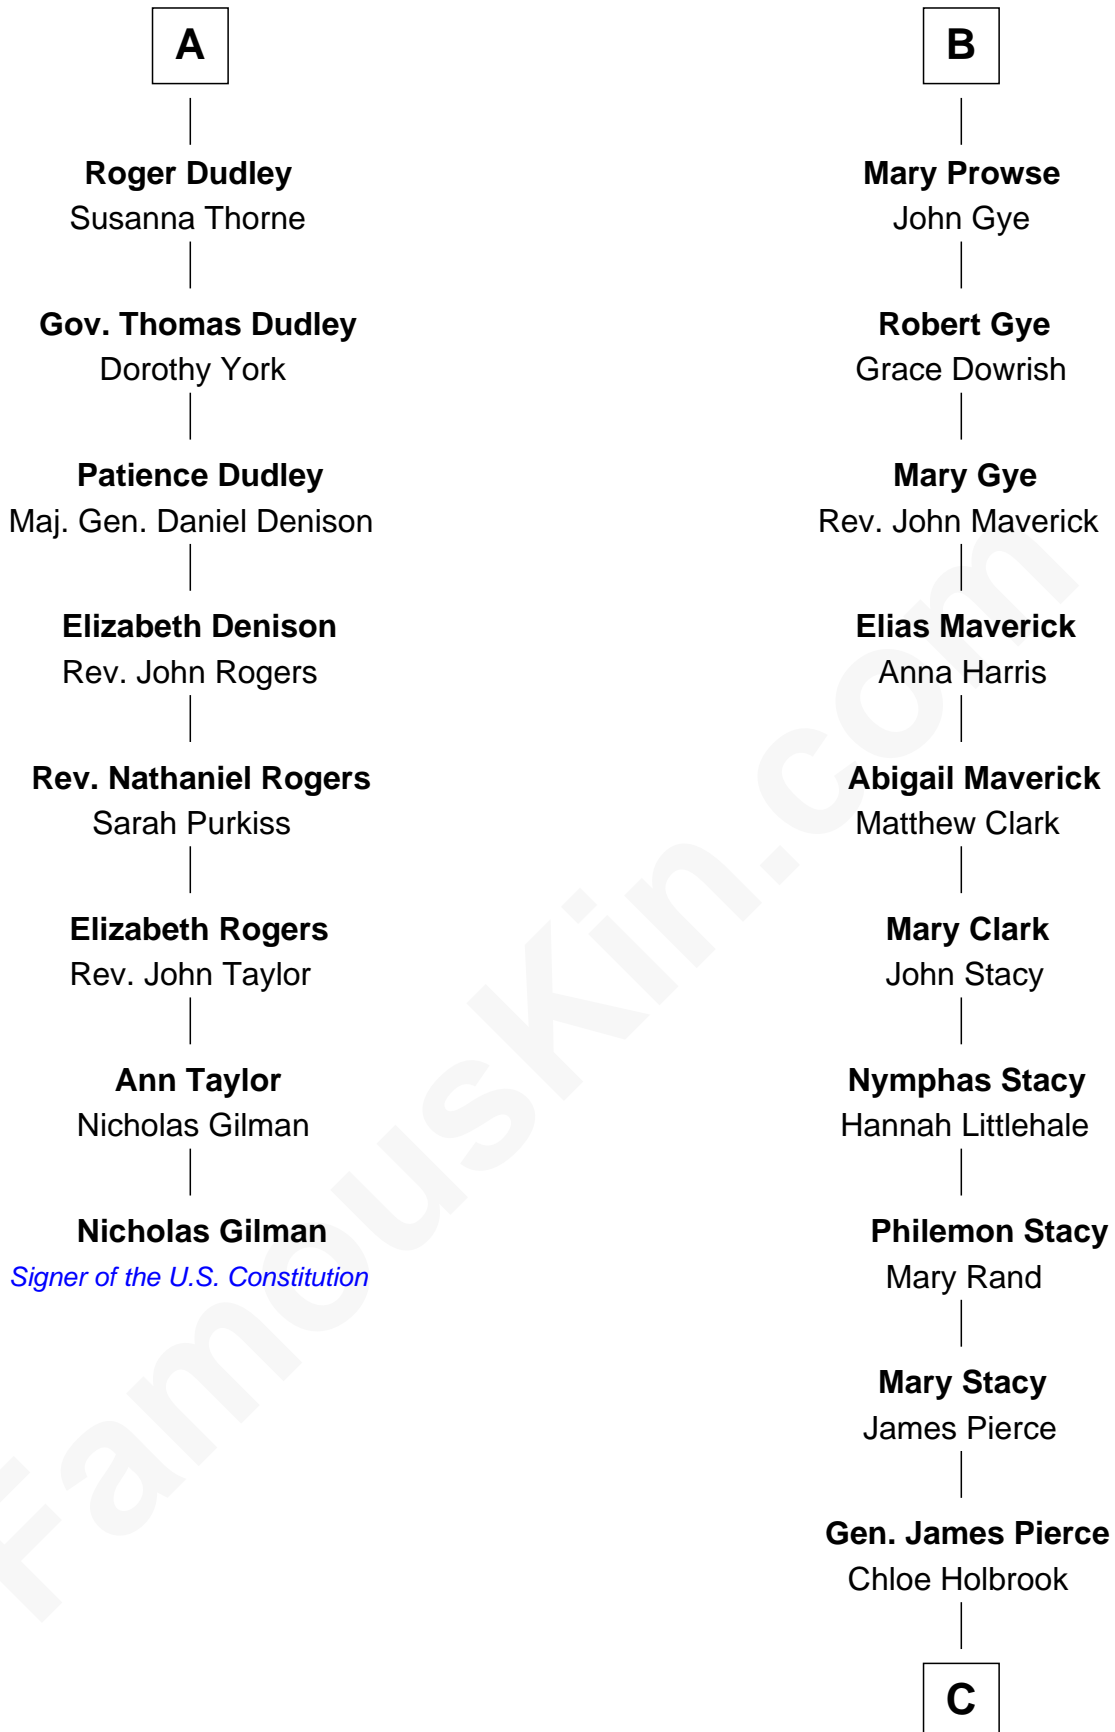

# FamousKin.com Relationship Chart of

**Nicholas Gilman**

*Signer of the U.S. Constitution*

14th cousin 7 times removed of

**George W. Bush**

*43rd U.S. President*

**Sir Maurice de Berkeley**

Eve la Zouche

**Thomas de Berkeley**  
Katherine de Clyvedon

**Sir John Berkeley**  
Elizabeth Betteshorne

**Elizabeth Berkeley**  
Sir John Sutton

**Sir Edmund Sutton**  
Joyce Tiptoft

**Sir Edward Sutton**  
Cecily Willoughby

**Sir John Sutton**  
Cecily Grey

**Sir Henry Dudley**  
----- Ashton

Probable

**A**

**Milicent de Berkeley**  
John Maltravers

**Sir John Maltravers**  
Gwenthin -----

**Eleanor Maltravers**  
John Fitzalan

**Joan Fitzalan**  
Sir William Echyngham

**Joan Echyngham**  
Sir John Bayntun

**Henry Bayntun**  
-----

**Jane Bayntun**  
Thomas Prowse

**B**

**C**

Jonas James Pierce

Kate Pritzel