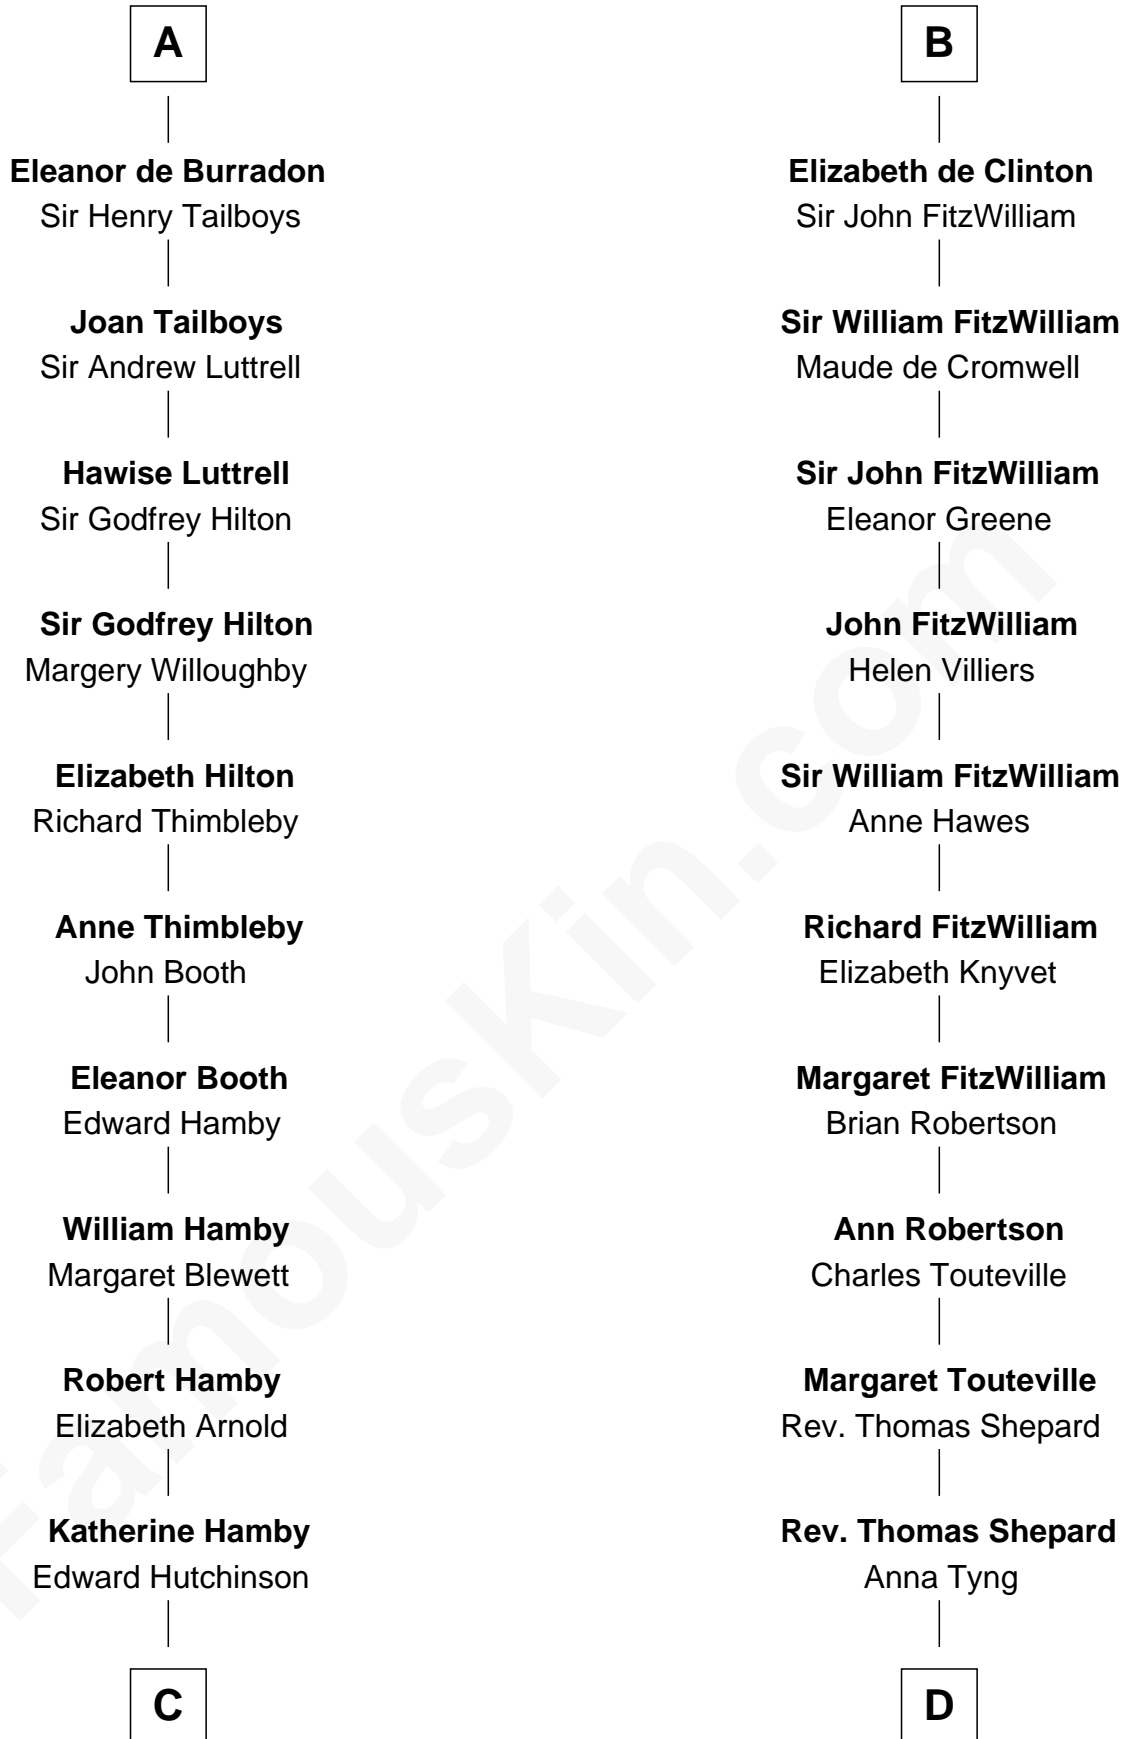

# FamousKin.com Relationship Chart of

**Nicholas Gilman**

*Signer of the U.S. Constitution*

21st cousin of

**John Quincy Adams**

*6th U.S. President*

**Roger de Tony**

Ida of Hainault

**Sir Ralph de Tony**  
Margaret Beaumont

**Ida de Tony**  
Sir Roger le Bigod

**Hugh le Bigod**  
Maud Marshal

**Sir Hugh le Bigod**  
Joan de Stuteville

**Joan le Bigod**  
Philip de Kyme

**Lucy de Kyme**  
Sir Robert de Umfreville

**Elizabeth de Umfreville**  
Sir Gilbert de Burradon

**A**

**Sir Ralph de Tony**  
Margaret Beaumont

**Ida de Tony**  
Henry II, King of England

**Sir William Longespee**  
Ela of Salisbury

**Ida Longespee**  
Sir Walter FitzRobert

**Ela FitzWalter**  
William de Odingsells

**Ida de Odingsells**  
John de Clinton

**William de Clinton**  
Julian de Leybourne

**B**

**C**

**Elizabeth Hutchinson**

Edward Winslow

**Anna Winslow**