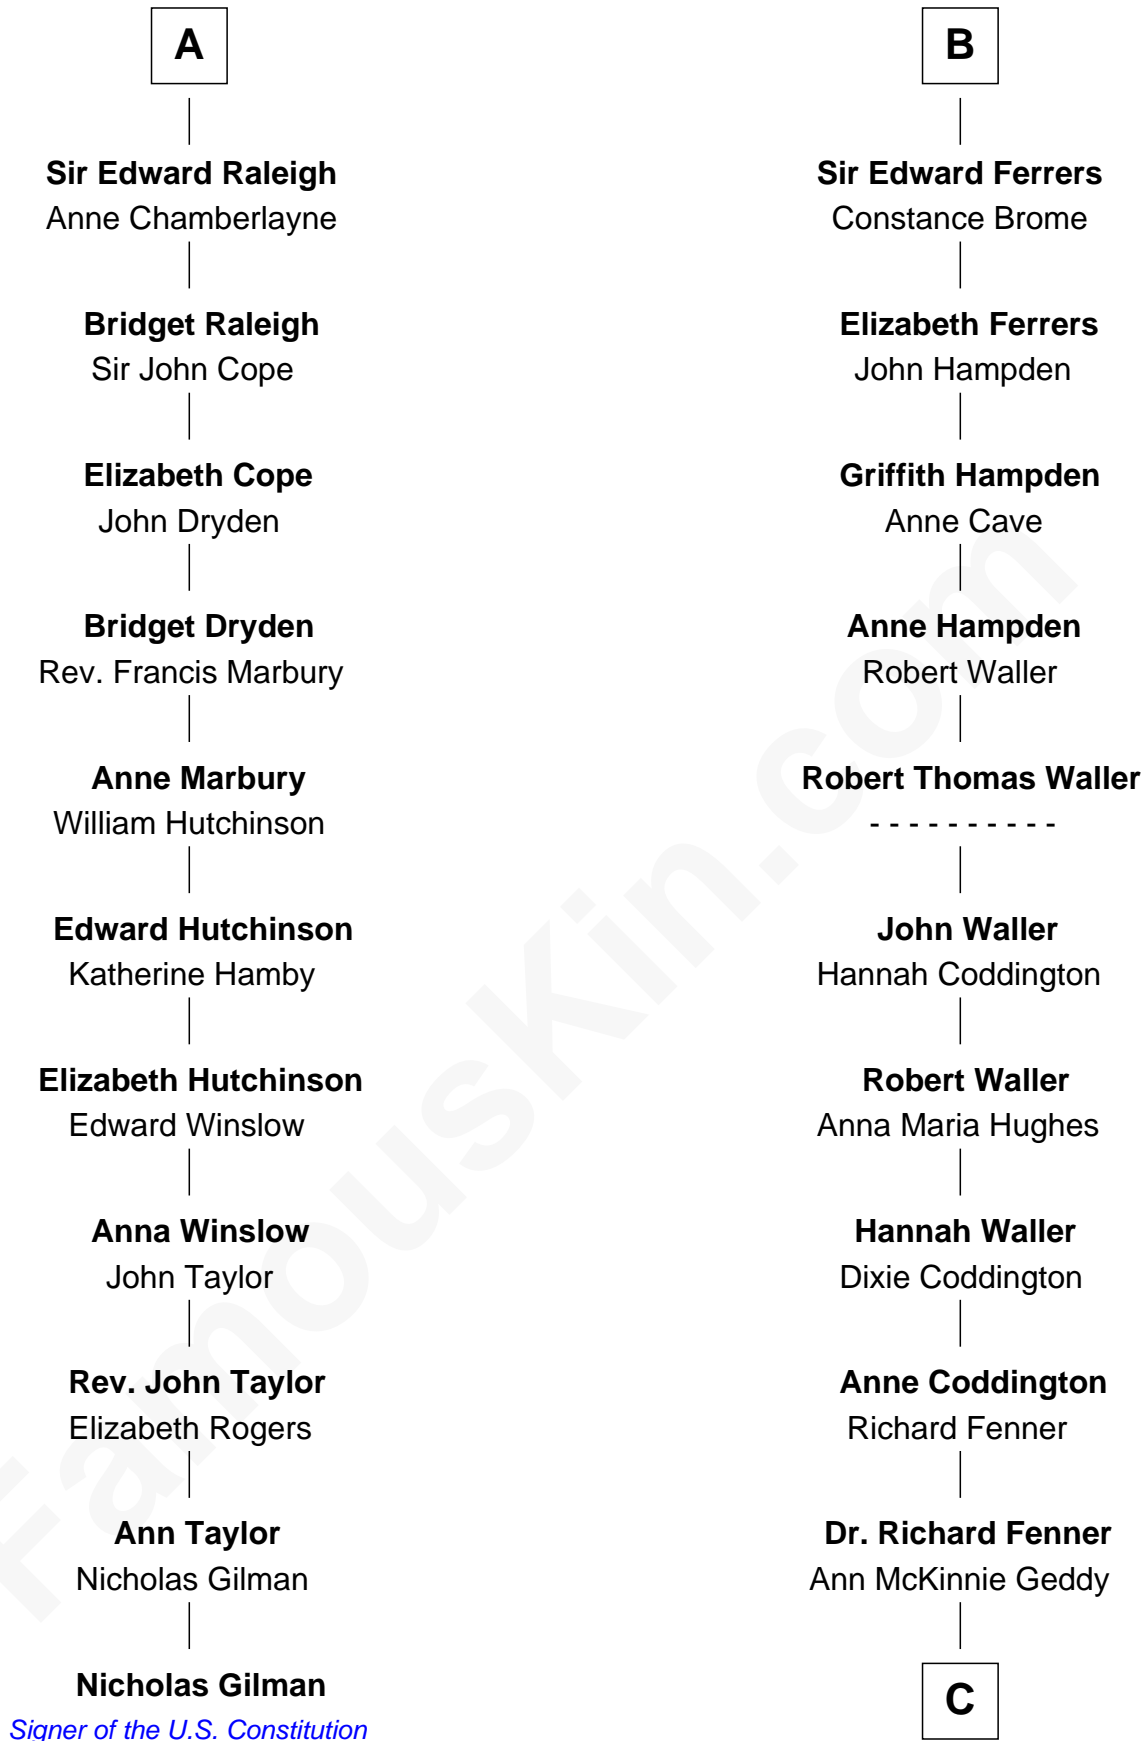

### Nicholas Gilman

*Signer of the U.S. Constitution*

17th cousin 4 times removed of

**Sir Edward Raleigh**

Margaret Verney

**A**

**Elizabeth de Clare**

Sir Thebaud de Verdun

**Isabel de Verdun**

Henry de Ferrers

**Sir William de Ferrers**

Margaret de Ufford

**Sir Henry de Ferrers**

Joan de Poynings

**Sir William Ferrers**

Philippa Clifford

**Sir Thomas Ferrers**

Elizabeth Freville

**Sir Henry Ferrers**

Margaret Heckstall

**B**

C

**Eliza Geddy Fenner**

James Vaulx

**James Junius Vaulx**

Margaret Garside

**Katherine Davey Vaulx**