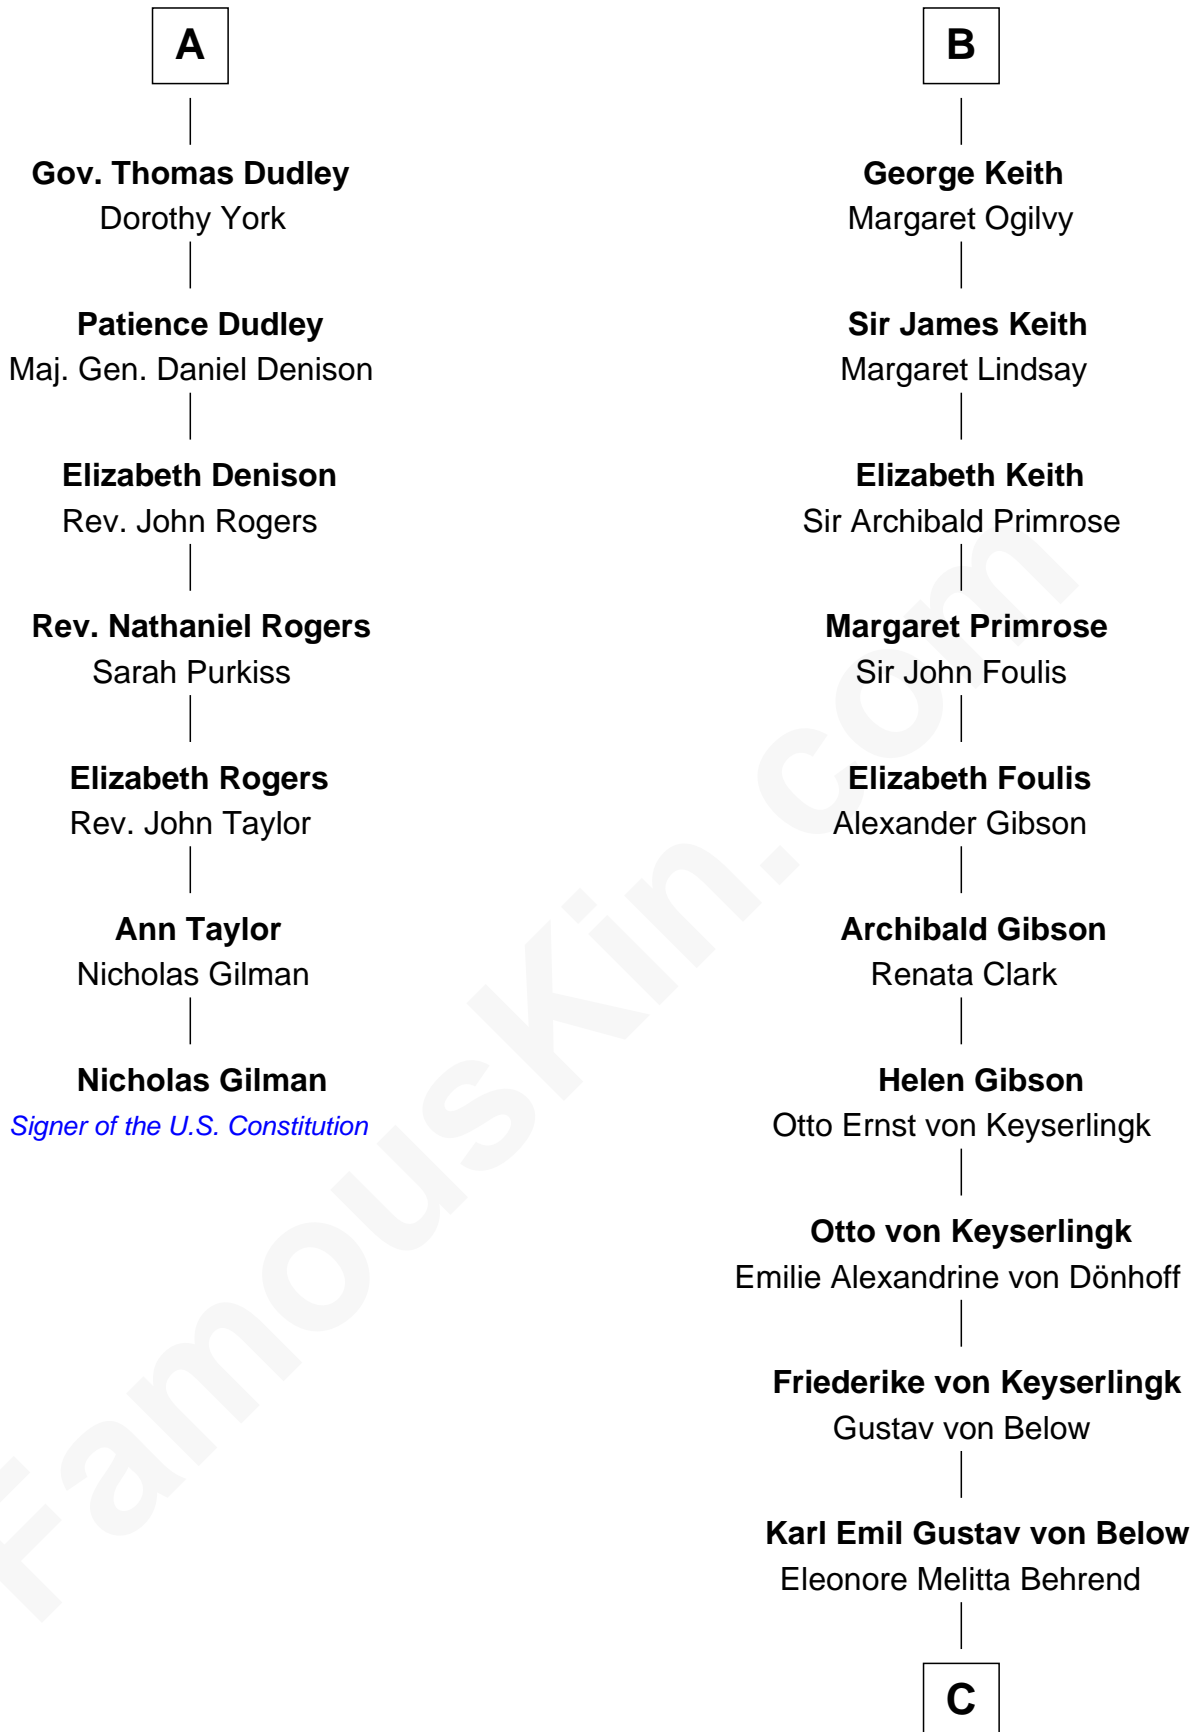

## Relationship Chart of

### Nicholas Gilman

*Signer of the U.S. Constitution*

13th cousin 6 times removed of

### Wernher von Braun

*Rocket Scientist*

**John of Gaunt**  
Katherine Roet

**C**

Marie Eleonore Dorothea von Below

Wernher von Quistorp

Emmy von Quistorp

Magnus von Braun