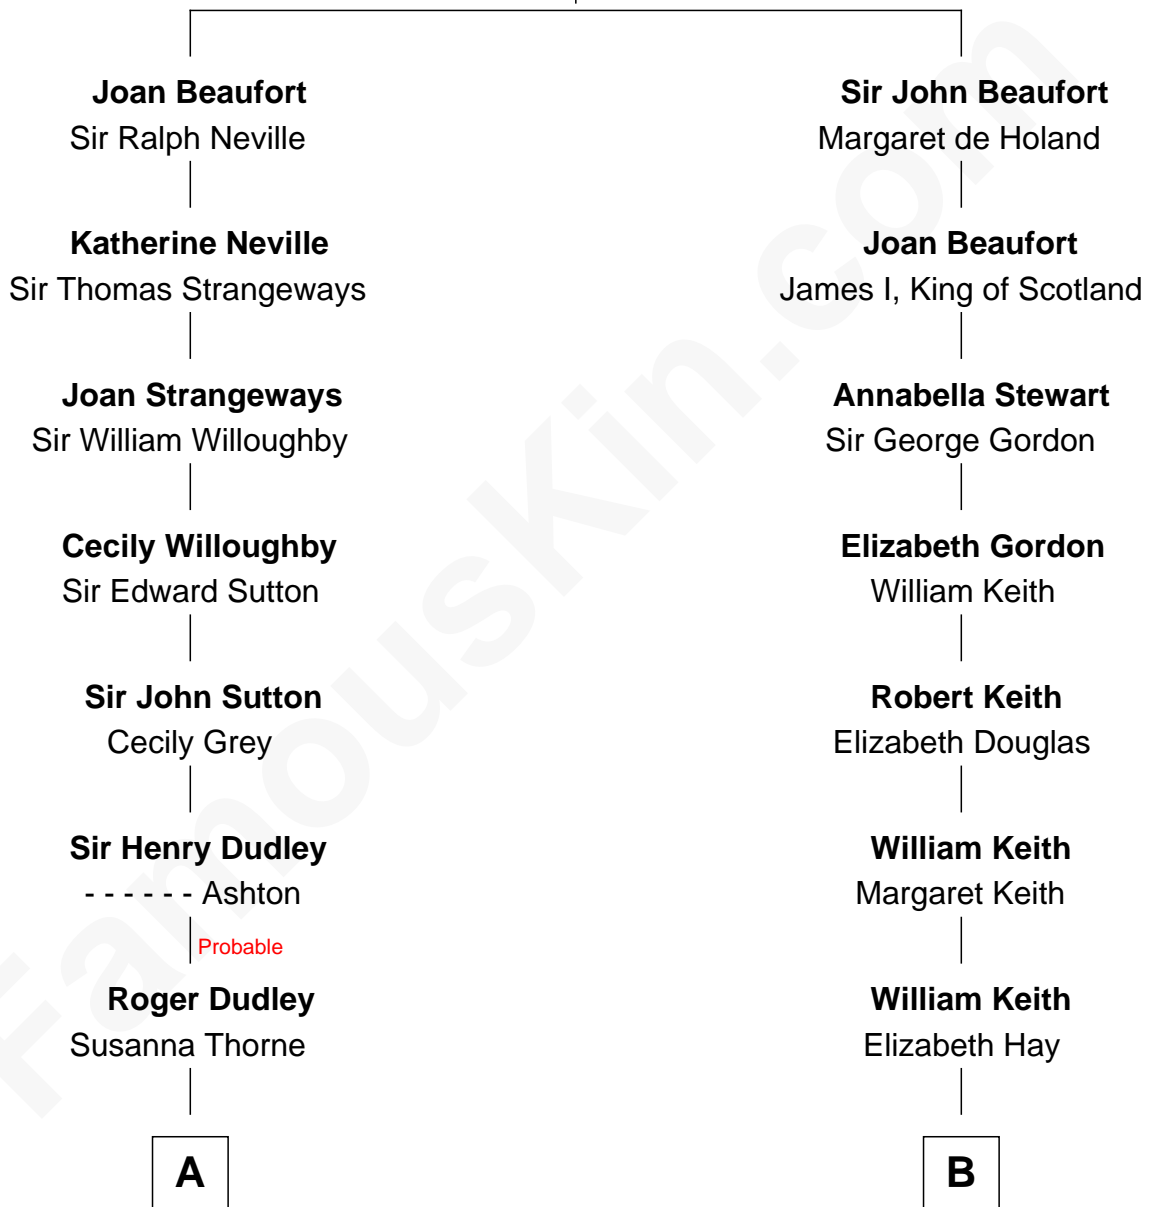

## Relationship Chart of

### Nicholas Gilman

*Signer of the U.S. Constitution*

13th cousin 6 times removed of

### Wernher von Braun

*Rocket Scientist*

**John of Gaunt**  
Katherine Roet

**C**

Marie Eleonore Dorothea von Below

Wernher von Quistorp

Emmy von Quistorp

Magnus von Braun