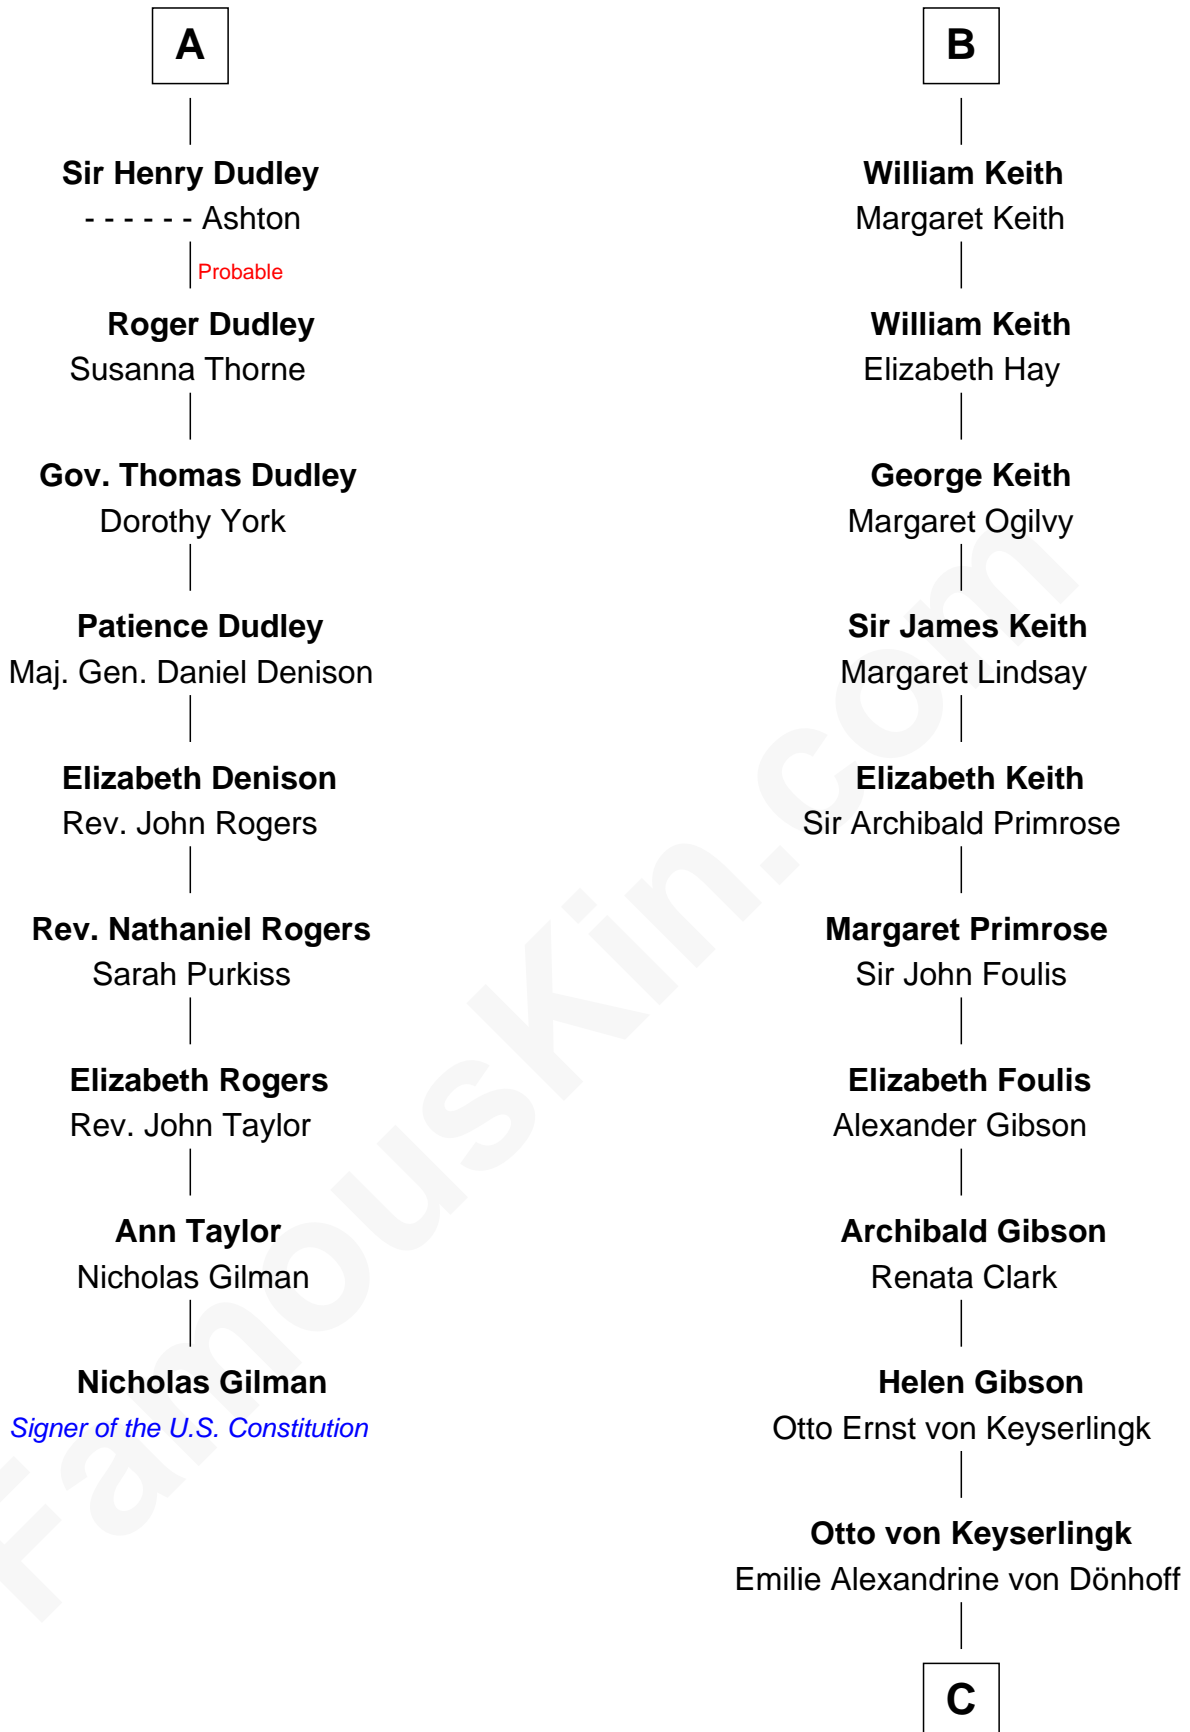

# FamousKin.com Relationship Chart of

**Nicholas Gilman**

*Signer of the U.S. Constitution*

15th cousin 6 times removed of

**Wernher von Braun**

*Rocket Scientist*

**Edmund Fitzalan**

Alice de Warenne

**Richard Fitzalan**  
Eleanor Plantagenet

**Alice Fitzalan**  
Sir Thomas de Holand

**Eleanor Holand**  
Edward Cherleton

**Joyce Cherleton**  
Sir John Tiptoft

**Joyce Tiptoft**  
Sir Edmund Sutton

**Sir Edward Sutton**  
Cecily Willoughby

**Sir John Sutton**  
Cecily Grey

**A**

**Richard Fitzalan**  
Eleanor Plantagenet

**Alice Fitzalan**  
Sir Thomas de Holand

**Margaret de Holand**  
Sir John Beaufort

**Joan Beaufort**  
James I, King of Scotland

**Annabella Stewart**  
Sir George Gordon

**Elizabeth Gordon**  
William Keith

**Robert Keith**  
Elizabeth Douglas

**B**

**C**

**Friederike von Keyserlingk**

Gustav von Below

**Karl Emil Gustav von Below**