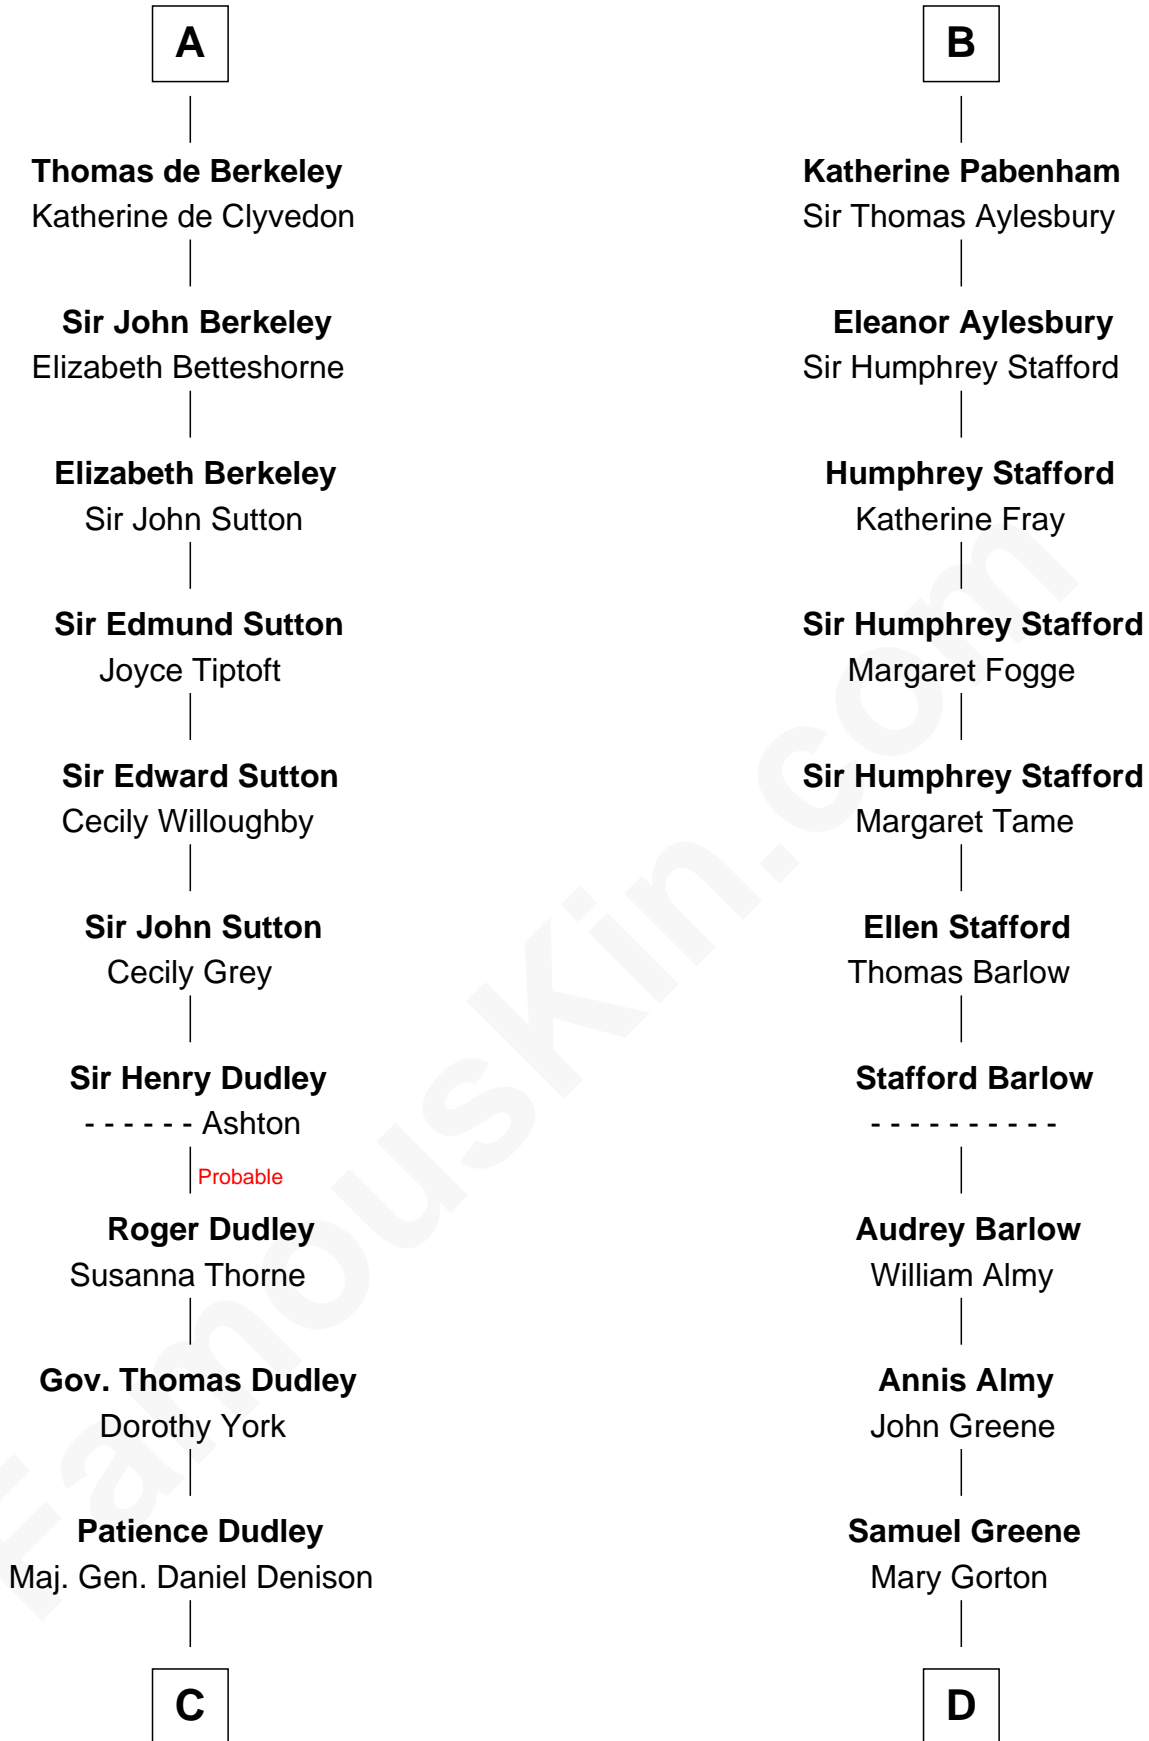

**FamousKin.com**  
**Relationship Chart of**  
**Nicholas Gilman**

*Signer of the U.S. Constitution*

**20th cousin 1 time removed of**

**Samuel Ward King**

*15th Governor of Rhode Island*

**William I de Lancaster**  
 Gundred de Warenne

**Avice of Lancaster**  
 Richard de Morville

**Helena de Morville**  
 Roland of Galloway

**Alan of Galloway**  
 Helen de l'Isle

**Helen of Galloway**  
 Sir Roger de Quincy

**Margaret de Quincy**  
 Sir William de Ferrers

**Joan de Ferrers**  
 Sir Thomas de Berkeley

**Sir Maurice de Berkeley**  
 Eve la Zouche

**A**

**William II de Lancaster**  
 Hawise de Stuteville

**Hawise de Lancaster**  
 Gilbert FitzRoger

**Hawise de Lancaster**  
 Peter II de Brus

**Agnes de Brus**  
 Walter de Fauconberge

**Anice de Fauconberge**  
 Sir Nicholas Engaine

**Sir John d'Engaine**  
 Joan Peveral

**Elizabeth d'Engaine**  
 Sir Laurence de Pabenham

**B**

**C**

**Elizabeth Denison**