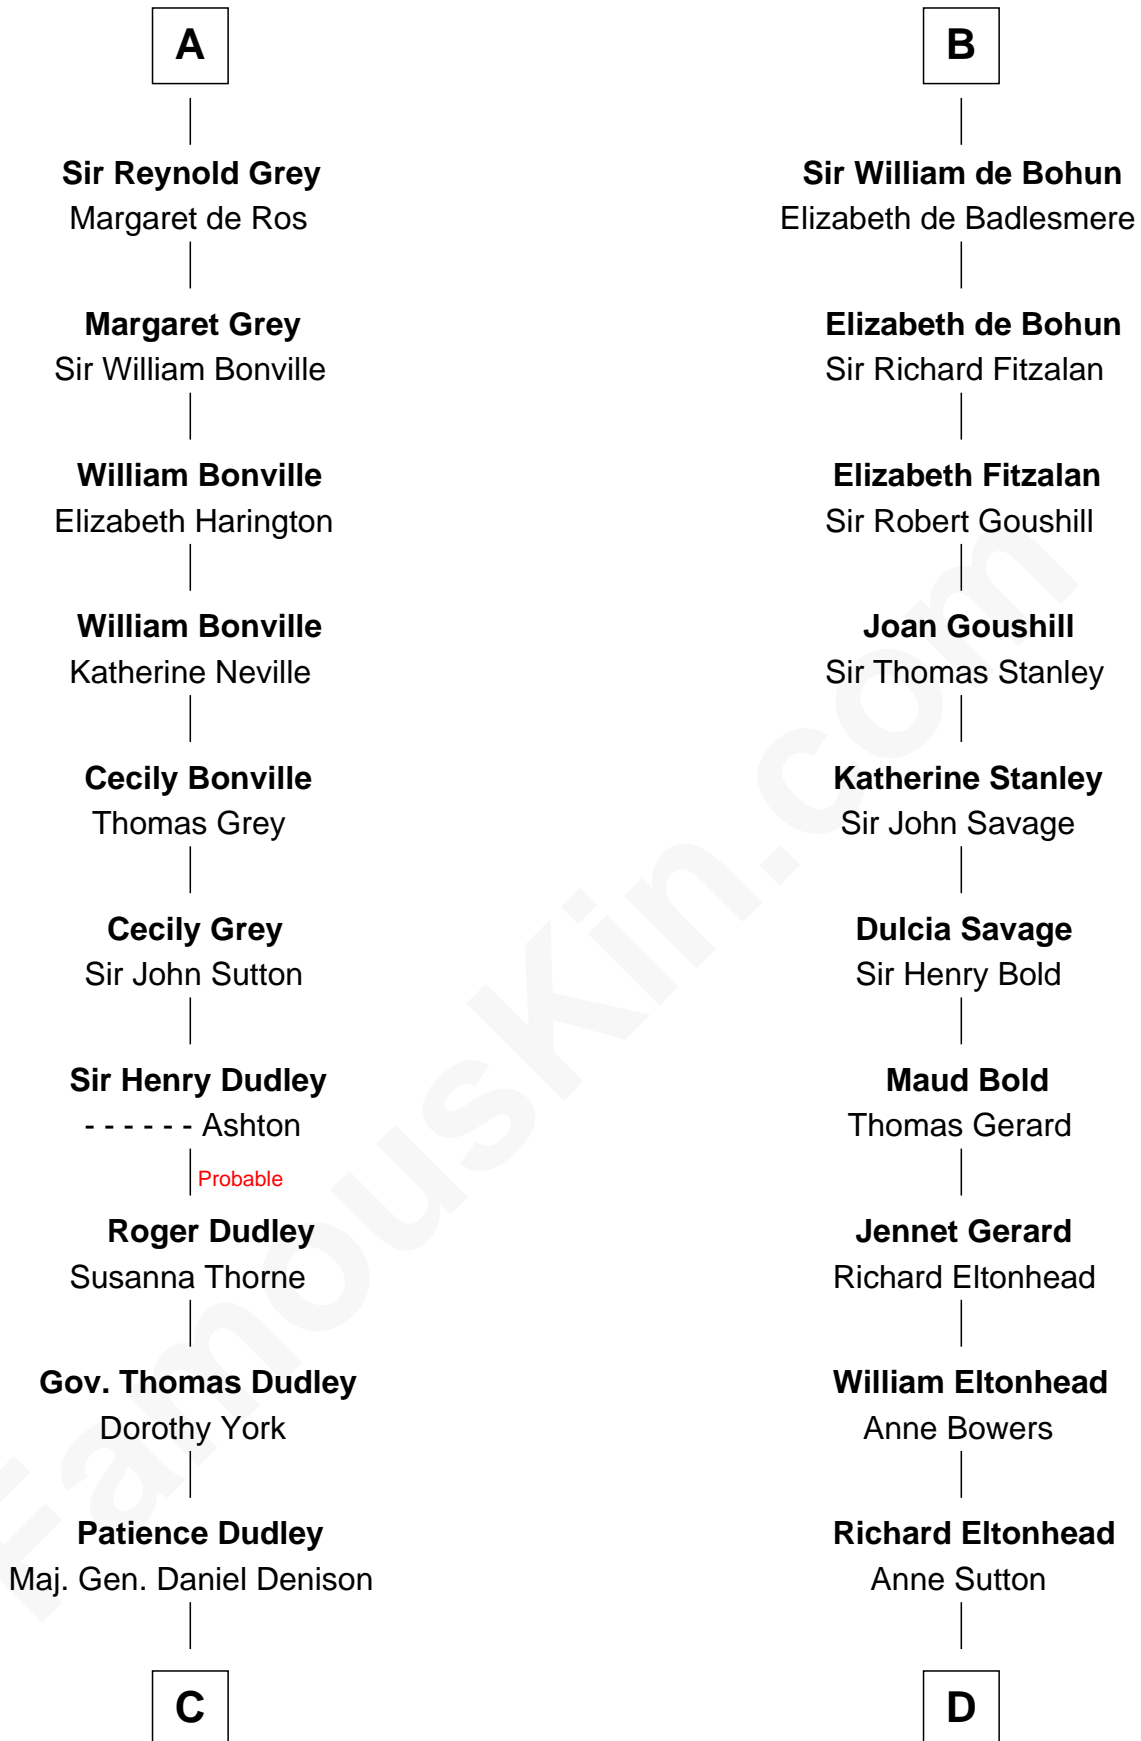

# FamousKin.com Relationship Chart of

**Nicholas Gilman**

*Signer of the U.S. Constitution*

21st cousin of

**Thomas Sim Lee**

*2nd and 7th Governor of Maryland*

**David I, King of Scotland**

Maud of Northumberland

**Sir John de Hastings**

Isabel de Valence

**Elizabeth de Hastings**

Sir Roger de Grey

**Sir Reynold de Grey**

Eleanor le Strange

**A**

**Henry of Huntingdon**

Ada de Warenne

**Margaret of Scotland**

Humphrey IV de Bohun

**Henry de Bohun**

Maud de Mandeville

**Sir Humphrey de Bohun**

Maud of Eu

**Sir Humphrey de Bohun**

Eleanor de Braiose

**Humphrey de Bohun**

Maud de Fiennes

**Humphrey de Bohun**

Elizabeth Plantagenet

**B**

**C**

**Elizabeth Denison**