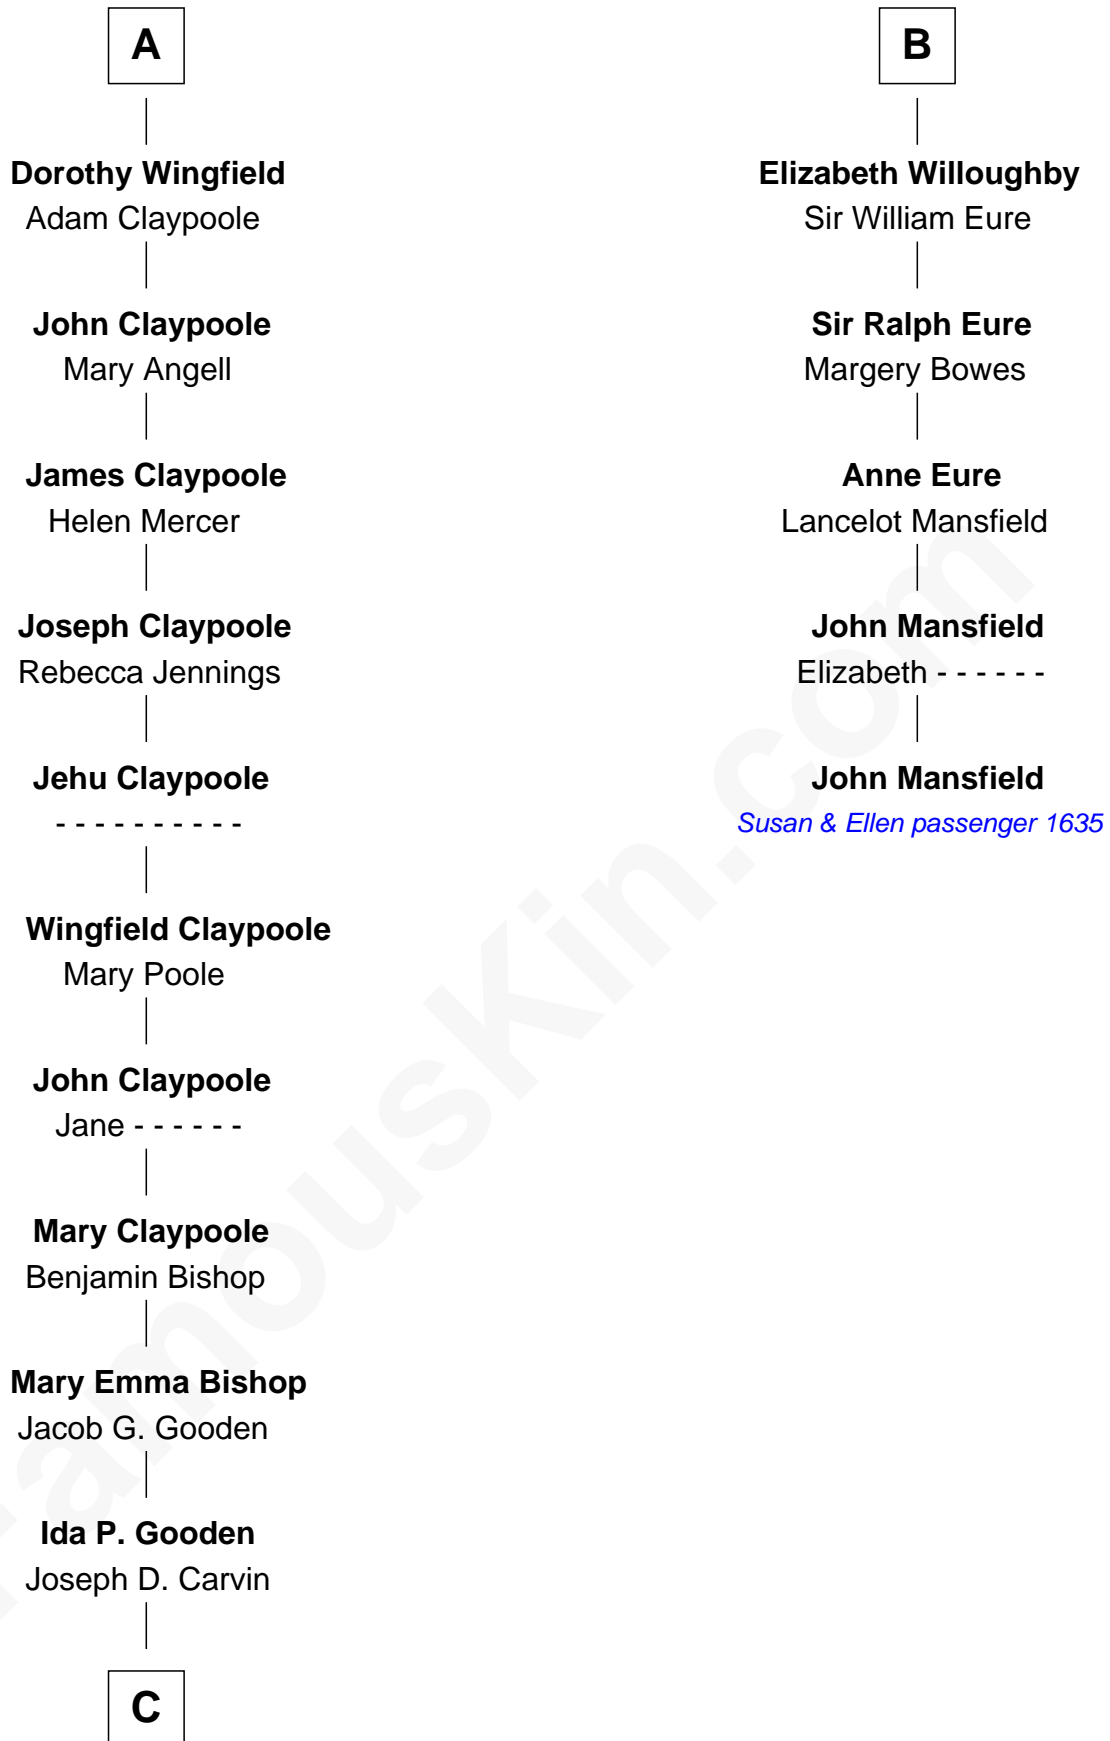

# FamousKin.com Relationship Chart of

**Valerie Bertinelli**

*Television Actress*

11th cousin 8 times removed of

**John Mansfield**

*(c1601 - 1674) Susan & Ellen passenger 1635*

**Henry Plantagenet**

Maud de Chaworth

**Eleanor Plantagenet**

Richard Fitzalan

**Sir Richard Fitzalan**

Elizabeth de Bohun

**Elizabeth Fitzalan**

Sir Robert Goushill

**Elizabeth Goushill**

Sir Robert Wingfield

John de Mowbray

**John de Mowbray**

Elizabeth de Segrave

**Eleanor de Mowbray**

John de Welles

**Eudo de Welles**

Maud de Greystoke

**Sir Lionel de Welles**

Joan de Waterton

**Cecily de Welles**

Sir Robert Willoughby

**Sir Christopher Willoughby**

Margaret Jenney

**B**

**C**

—  
**Lester Vodges Carvin**