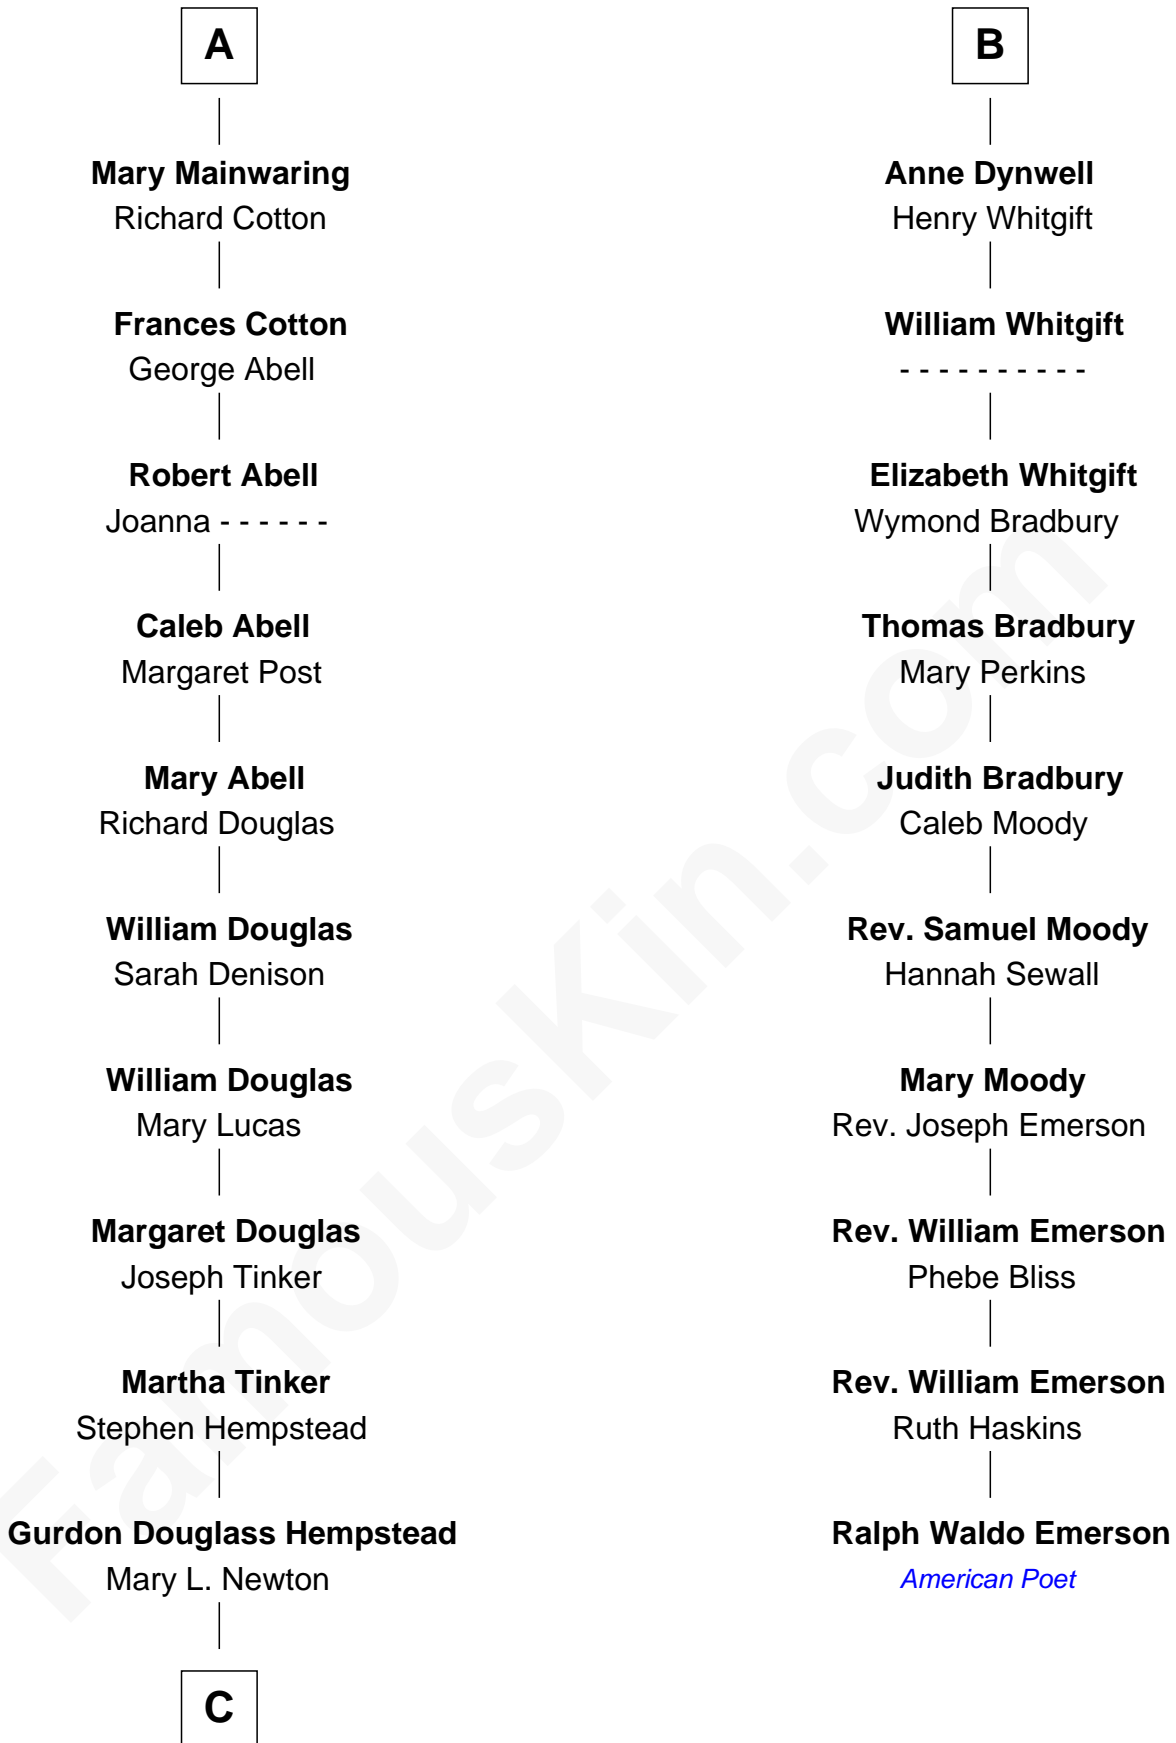

**FamousKin.com**  
**Relationship Chart of**  
**Richard Gere**  
*Movie Actor*

16th cousin 5 times removed of  
**Ralph Waldo Emerson**  
*American Poet*

**Sir Thomas de Beauchamp**  
 Katherine de Mortimer

**Sir William Beauchamp**

Joan Fitzalan

**Joan Beauchamp**

James Butler

**Elizabeth Butler**

John Talbot

**Ann Talbot**

Sir Henry Vernon

Sir Roger de Clifford

**Katherine de Clifford**

Sir Ralph de Greystoke

**Maud de Greystoke**

Eudo de Welles

**Sir Lionel de Welles**

Joan de Waterton

**Margaret de Welles**

Sir Thomas Dymoke

**Jane Dymoke**

John Fulnetby

**Katherine Fulnetby**

William Dynwell

**B**

**C**

**Julia Anne Hempstead**