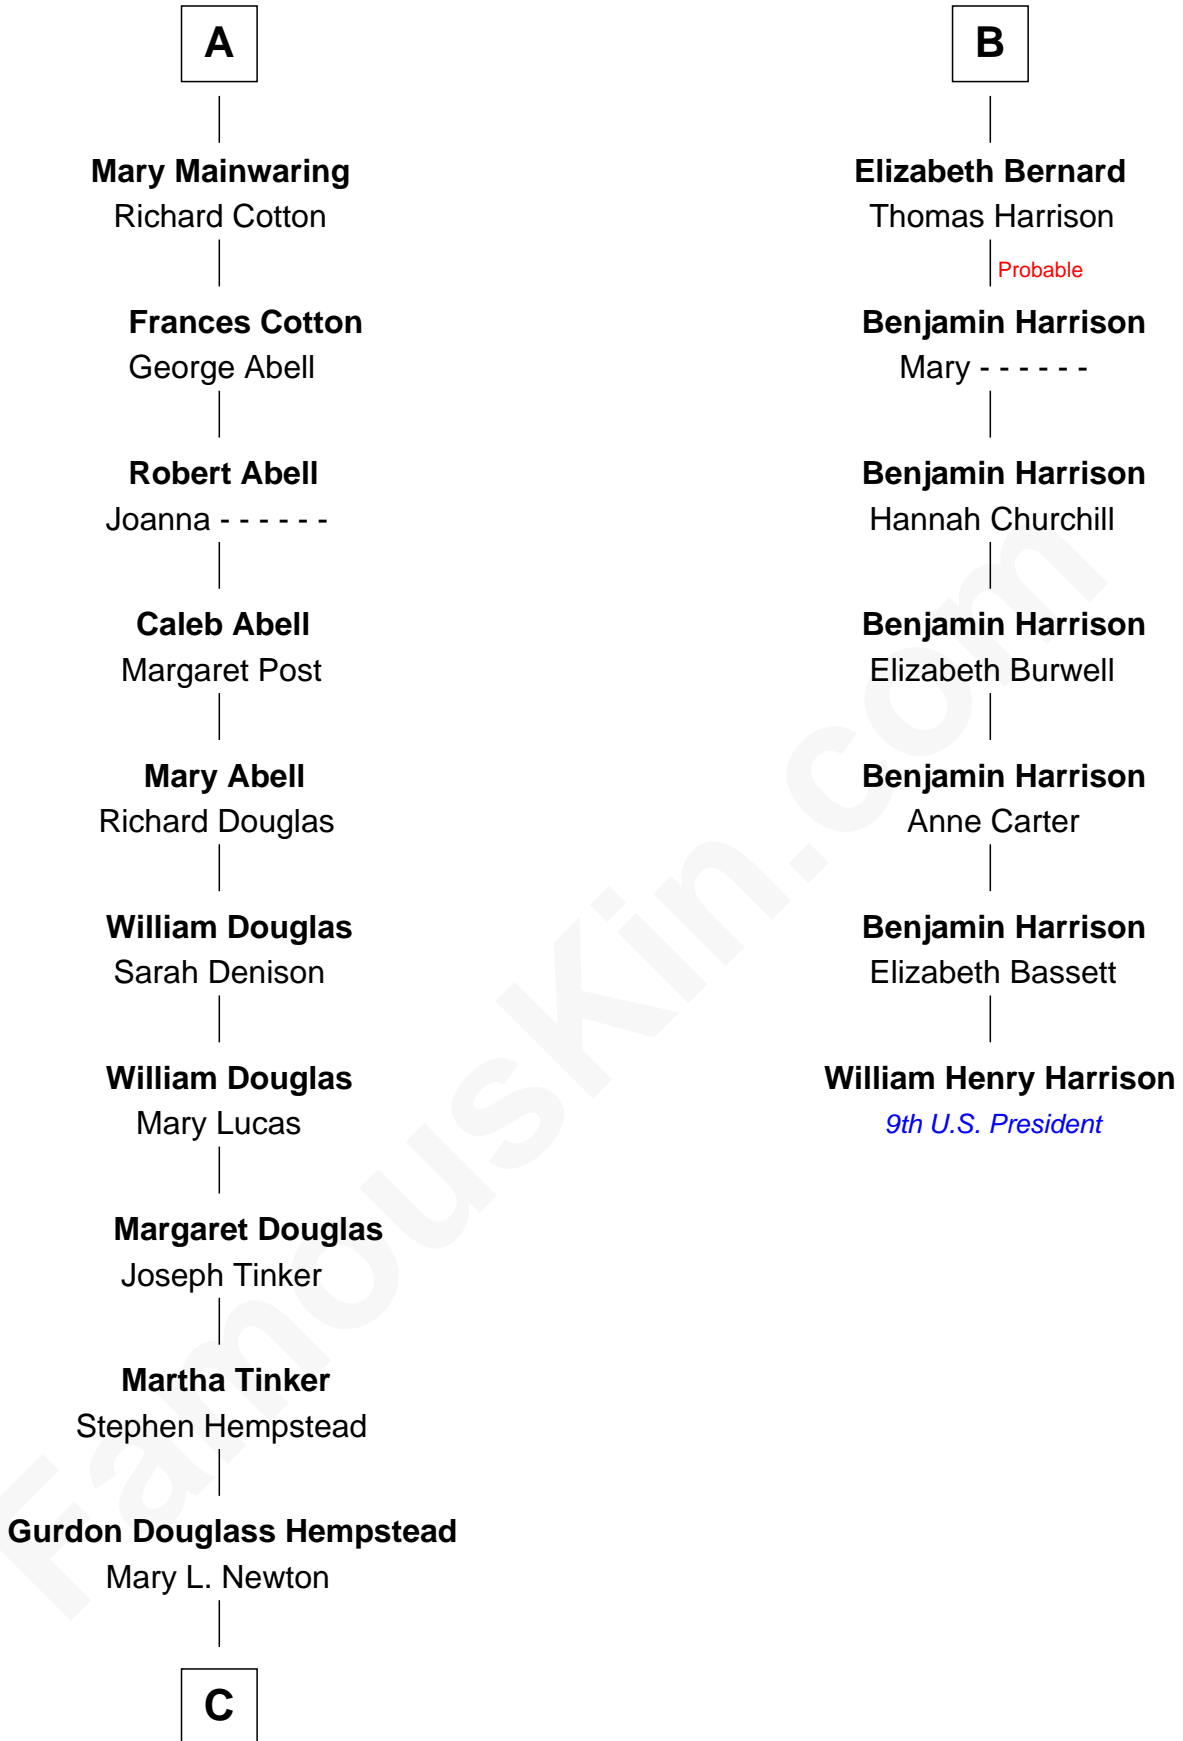

**FamousKin.com**  
**Relationship Chart of**  
**Richard Gere**  
*Movie Actor*

13th cousin 8 times removed of  
**William Henry Harrison**  
*9th U.S. President*

**John de Welles**  
Maud de Roos

**Anne de Welles**  
James Butler

**James Butler**  
Joan Beauchamp

**Elizabeth Butler**  
John Talbot

**Ann Talbot**  
Sir Henry Vernon

**Elizabeth Vernon**  
Sir Robert Corbet

**Dorothy Corbet**  
Sir Richard Mainwaring

**Sir Arthur Mainwaring**  
Margaret Mainwaring

**A**

**Margery de Welles**  
Stephen le Scrope

**John le Scrope**  
Elizabeth Chaworth

**Elizabeth le Scrope**  
Sir Henry le Scrope

**Margaret Scrope**  
John Bernard

**John Bernard**  
Margaret Daundelyn

**John Bernard**  
Cecily Muscote

**Francis Bernard**  
Alice Hazlewood

**B**

**C**

—  
**Julia Anne Hempstead**

Elisha Thomas Tiffany

—  
**Nelson Leroy Tiffany**

Evaline Harriet Williams