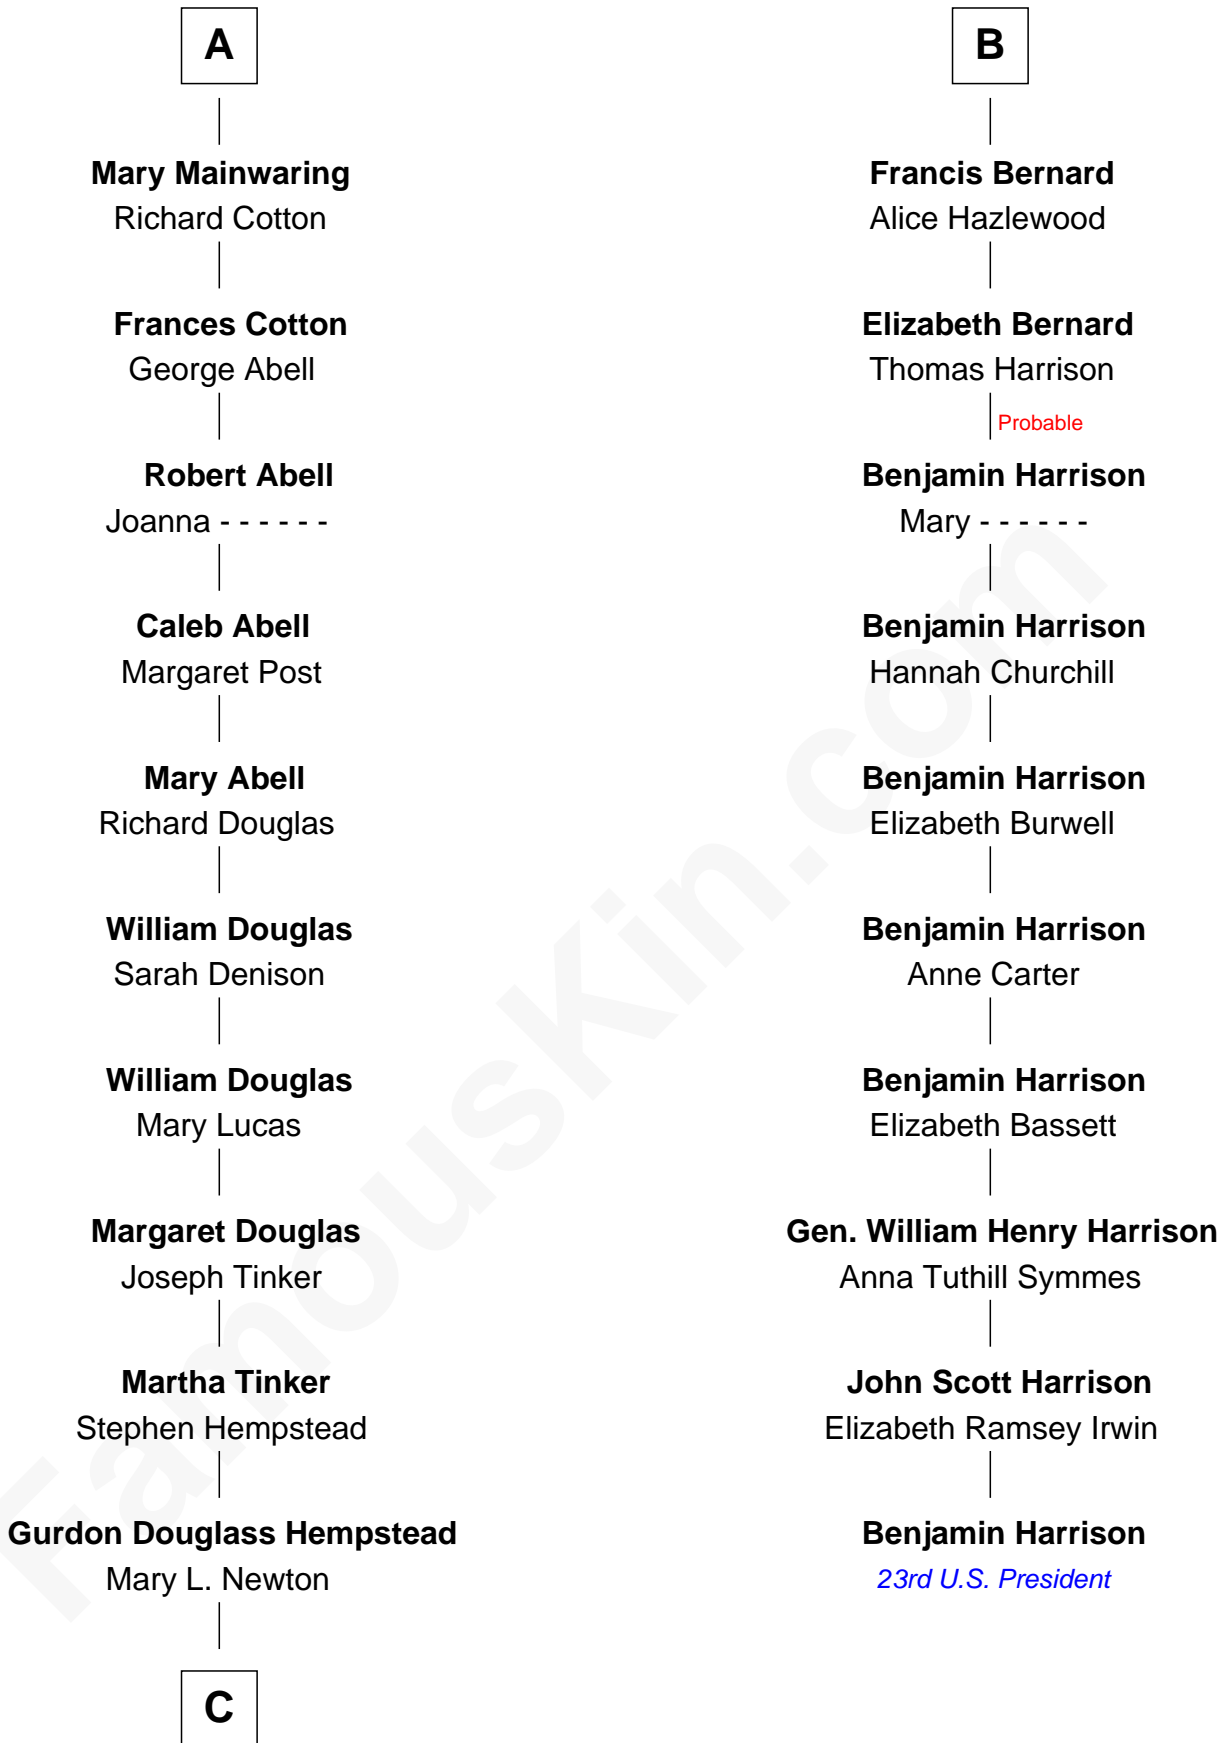

**FamousKin.com**  
**Relationship Chart of**  
**Richard Gere**  
*Movie Actor*

16th cousin 5 times removed of  
**Benjamin Harrison**  
*23rd U.S. President*

**Sir Thomas de Beauchamp**  
 Katherine de Mortimer

**Sir William Beauchamp**

Joan Fitzalan

**Joan Beauchamp**

James Butler

**Elizabeth Butler**

John Talbot

**Ann Talbot**

Sir Henry Vernon

**Elizabeth Vernon**

Sir Robert Corbet

**Dorothy Corbet**

Sir Richard Mainwaring

**Sir Arthur Mainwaring**

Margaret Mainwaring

**A**

**Philippa de Beauchamp**

John Bernard

**John Bernard**

Margaret Daundelyn

**John Bernard**

Cecily Muscote

**B**

**C**

—  
**Julia Anne Hempstead**