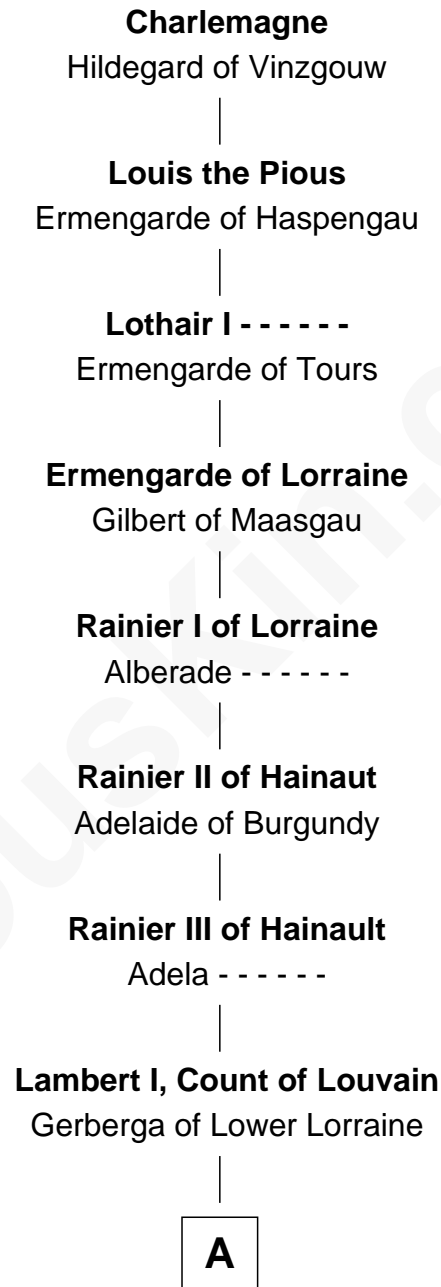

# FamousKin.com Relationship Chart of

**Matt Damon**

*Movie Actor*

35th Great-grandson of

**Charlemagne**

*King of the Franks*

**A**

**Lambert II, Count of Louvain**

Oda of Lorraine

**Henry II, Count of Louvain**

Adela of Orthen

**Gottfried I, Count of Louvain**

Ide de Chiny

**Alice of Louvain**

William d'Aubenev

**William d'Aubenev**

Maud de St. Hilary

**William d'Aubenev**

Mabel of Chester

**Nichole d'Aubenev**

Sir Roger de Somery

**Maud de Somery**

Sir Henry de Erdington

**Sir Henry de Erdington**