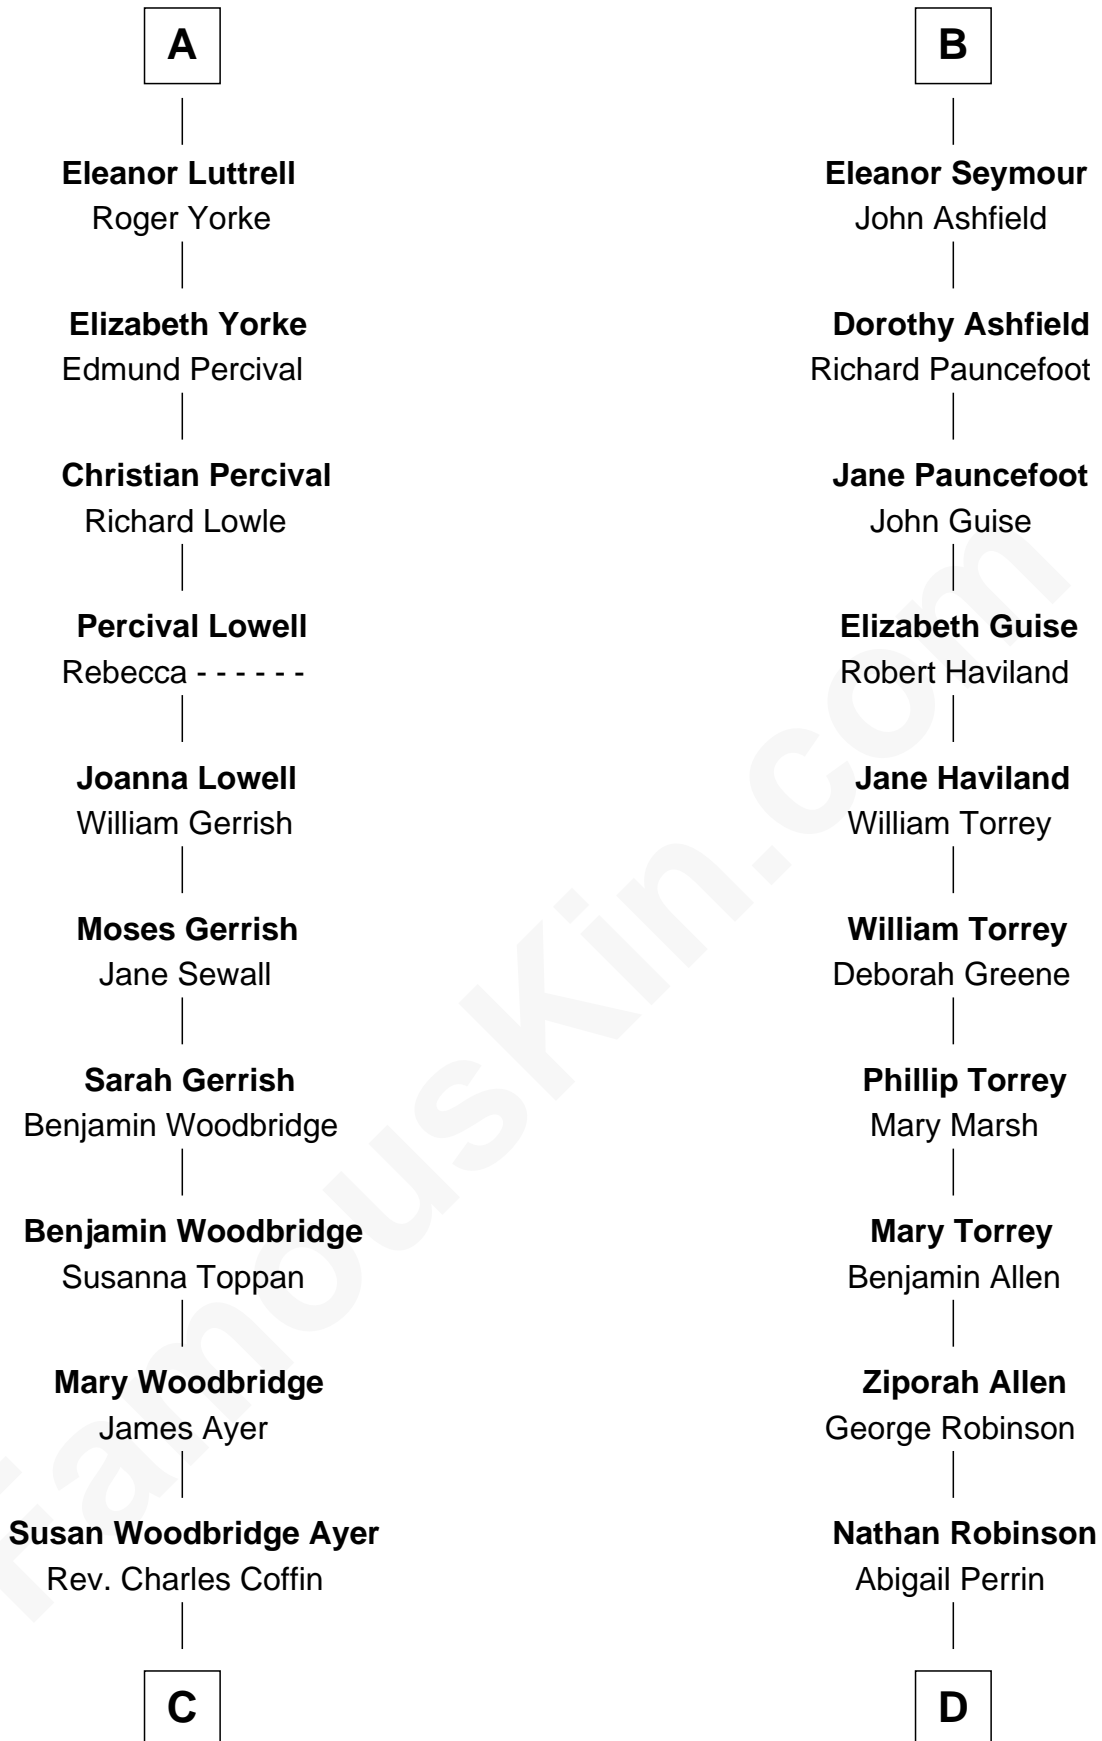

### Tennessee Williams

*Author of A Streetcar Named Desire*

20th cousin 1 time removed of

**Raquel Welch**  
*Movie Actress*

**Sir Hugh de Courtenay**  
Eleanor le Despencer

**Sir Hugh de Courtenay**  
Agnes de St. John

**Sir Hugh Luttrell**  
Margaret Hill

**A**

**Isabel Courtenay**  
John St. John

**Margaret St. John**  
John de Beauchamp

**Cecily de Beauchamp**  
Sir Roger de Seymour

**Sir William de Seymour**  
Margaret de Brockbury

**Sir Roger Seymour**  
Maud Sturmy

**Sir John Seymour**  
Isabel Williams

**Humphrey Seymour**  
Elizabeth Winslow

**B**

**C**

**Cornelius Worcester Coffin**

Nancy McCorkle

**Isabelle Coffin**

Thomas Lanier Williams

**Cornelius Coffin Williams**

Edwina Dakin

**Tennessee Williams**

*Author of A Streetcar Named Desire*

**D**

**Hannah Kent Robinson**

Elbridge Gerry Hall