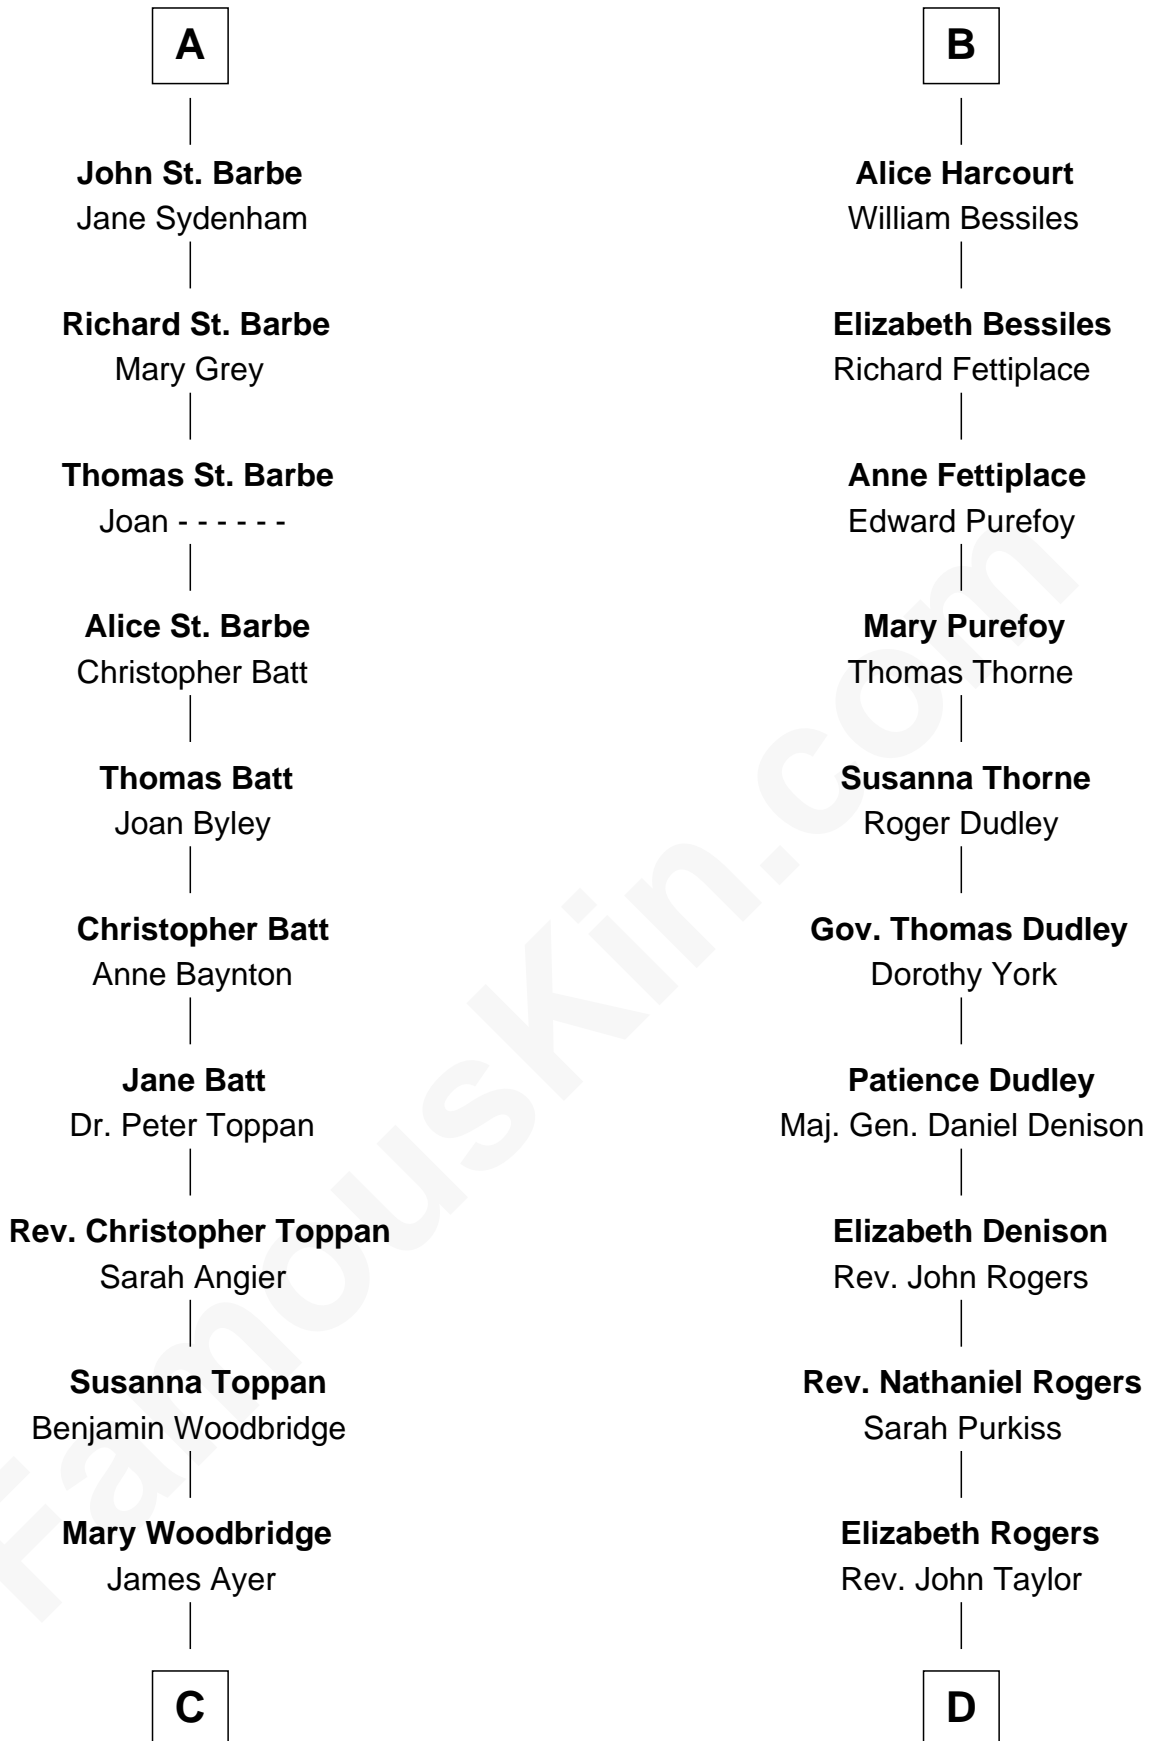

## Relationship Chart of Tennessee Williams

*Author of A Streetcar Named Desire*

18th cousin 3 times removed of

**Nicholas Gilman**

*Signer of the U.S. Constitution*

**Sir Richard de Harcourt**

Orabel de Quincy

**Sir William de Harcourt**

Hillary de Hastings

**Sir Richard de Harcourt**

Margaret Beke

**Sir John de Harcourt**

Eleanor la Zouche

**Sir William de Harcourt**

Joan de Grey

Hillary de Hastings

**Sir Richard de Harcourt**

Margaret Beke

**Sir John de Harcourt**

Eleanor la Zouche

**Sir William de Harcourt**

Joan de Grey

**Sir Thomas Harcourt**

Maud Grey

**Sir Thomas Harcourt**

Jane Fraunceys

**Sir Richard Harcourt**

Edith St. Clair

**B**

**C**

**Susan Woodbridge Ayer**