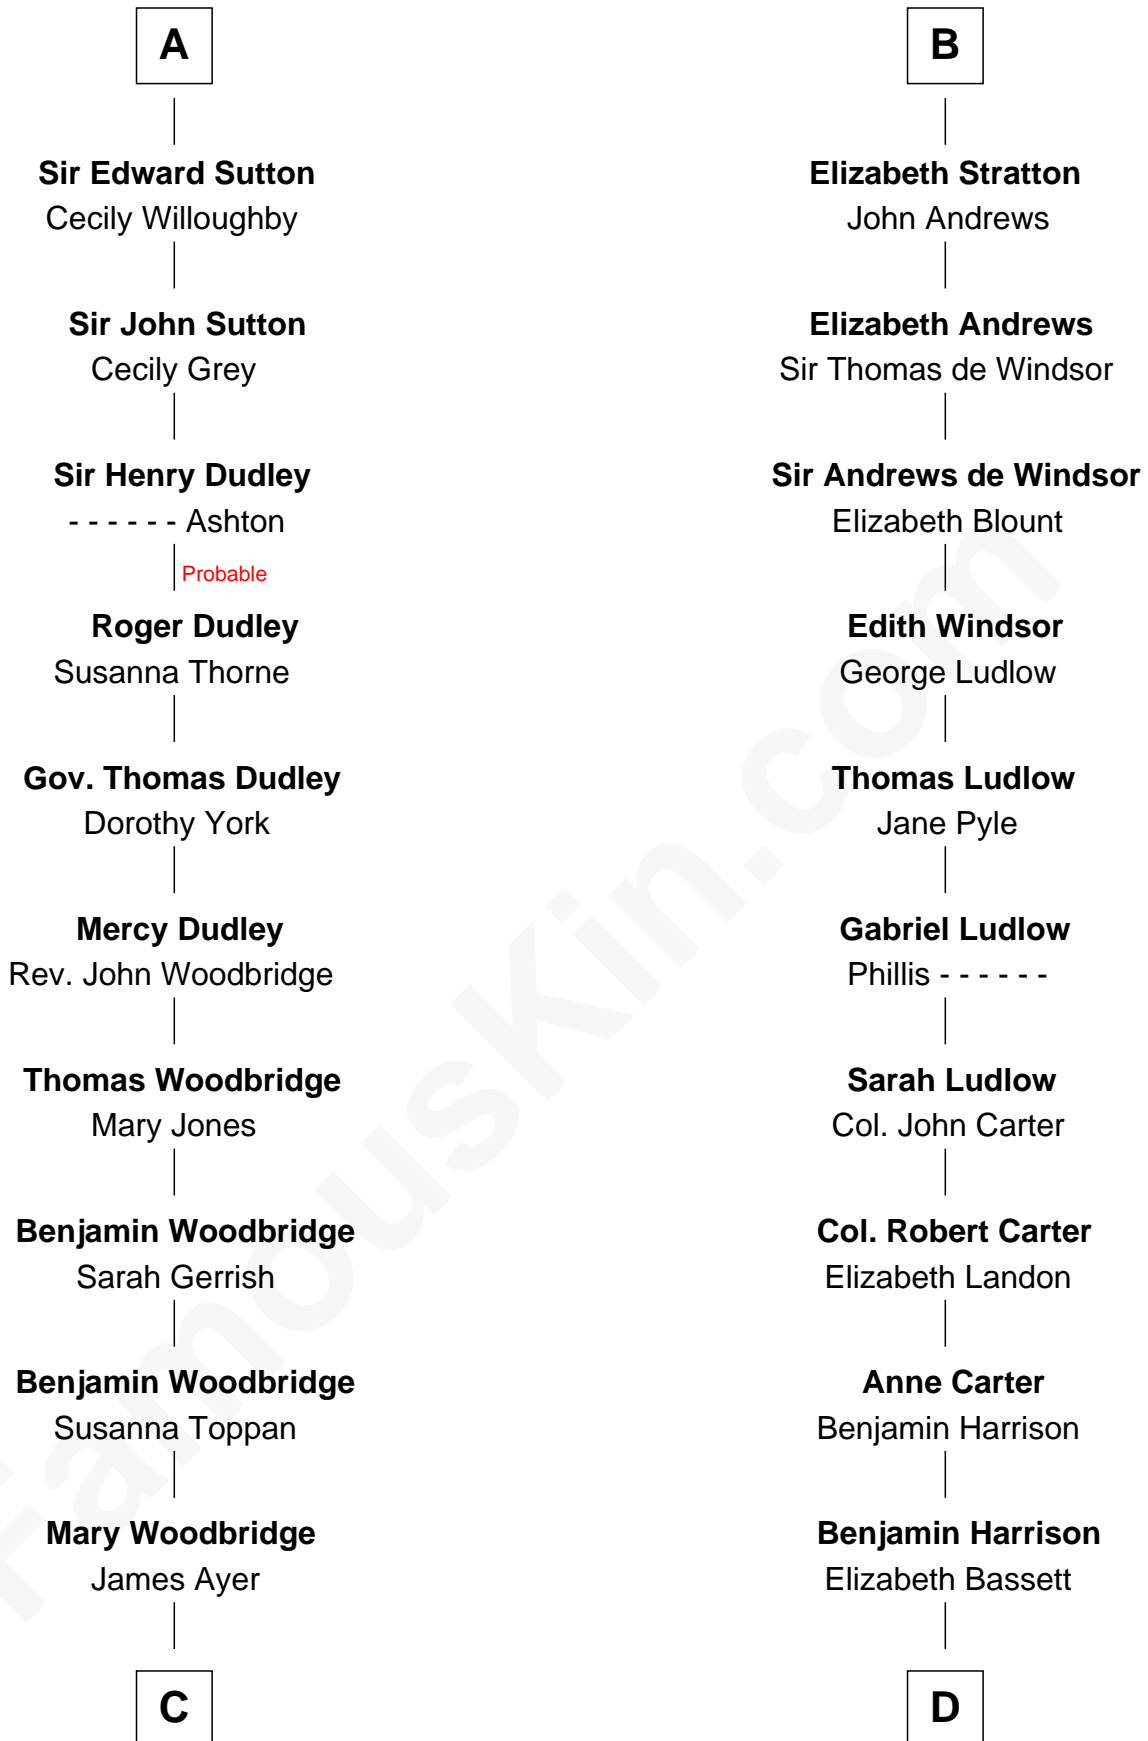

## Relationship Chart of Tennessee Williams

*Author of A Streetcar Named Desire*

19th cousin 2 times removed of

**Benjamin Harrison**  
*23rd U.S. President*

**William de Braiose**  
Eva Marshal

**Eve de Braiose**  
Sir William de Cantilupe

**Milicent de Cantilupe**  
Eudo la Zouche

**Eve la Zouche**  
Sir Maurice de Berkeley

**Thomas de Berkeley**  
Katherine de Clyvedon

**Sir John Berkeley**  
Elizabeth Betteshorne

**Elizabeth Berkeley**  
Sir John Sutton

**Sir Edmund Sutton**  
Joyce Tiptoft

**A**

**Eleanor de Braiose**  
Sir Humphrey de Bohun

**Humphrey de Bohun**  
Maud de Fiennes

**Humphrey de Bohun**  
Elizabeth Plantagenet

**Margaret de Bohun**  
Sir Hugh de Courtnay

**Elizabeth de Courtnay**  
Sir Andrew Luttrell

**Sir Hugh Luttrell**  
Catherine de Beaumont

**Elizabeth Luttrell**  
John Stratton

**B**

**C**

**Susan Woodbridge Ayer**  
Rev. Charles Coffin

**Cornelius Worcester Coffin**  
Nancy McCorkle