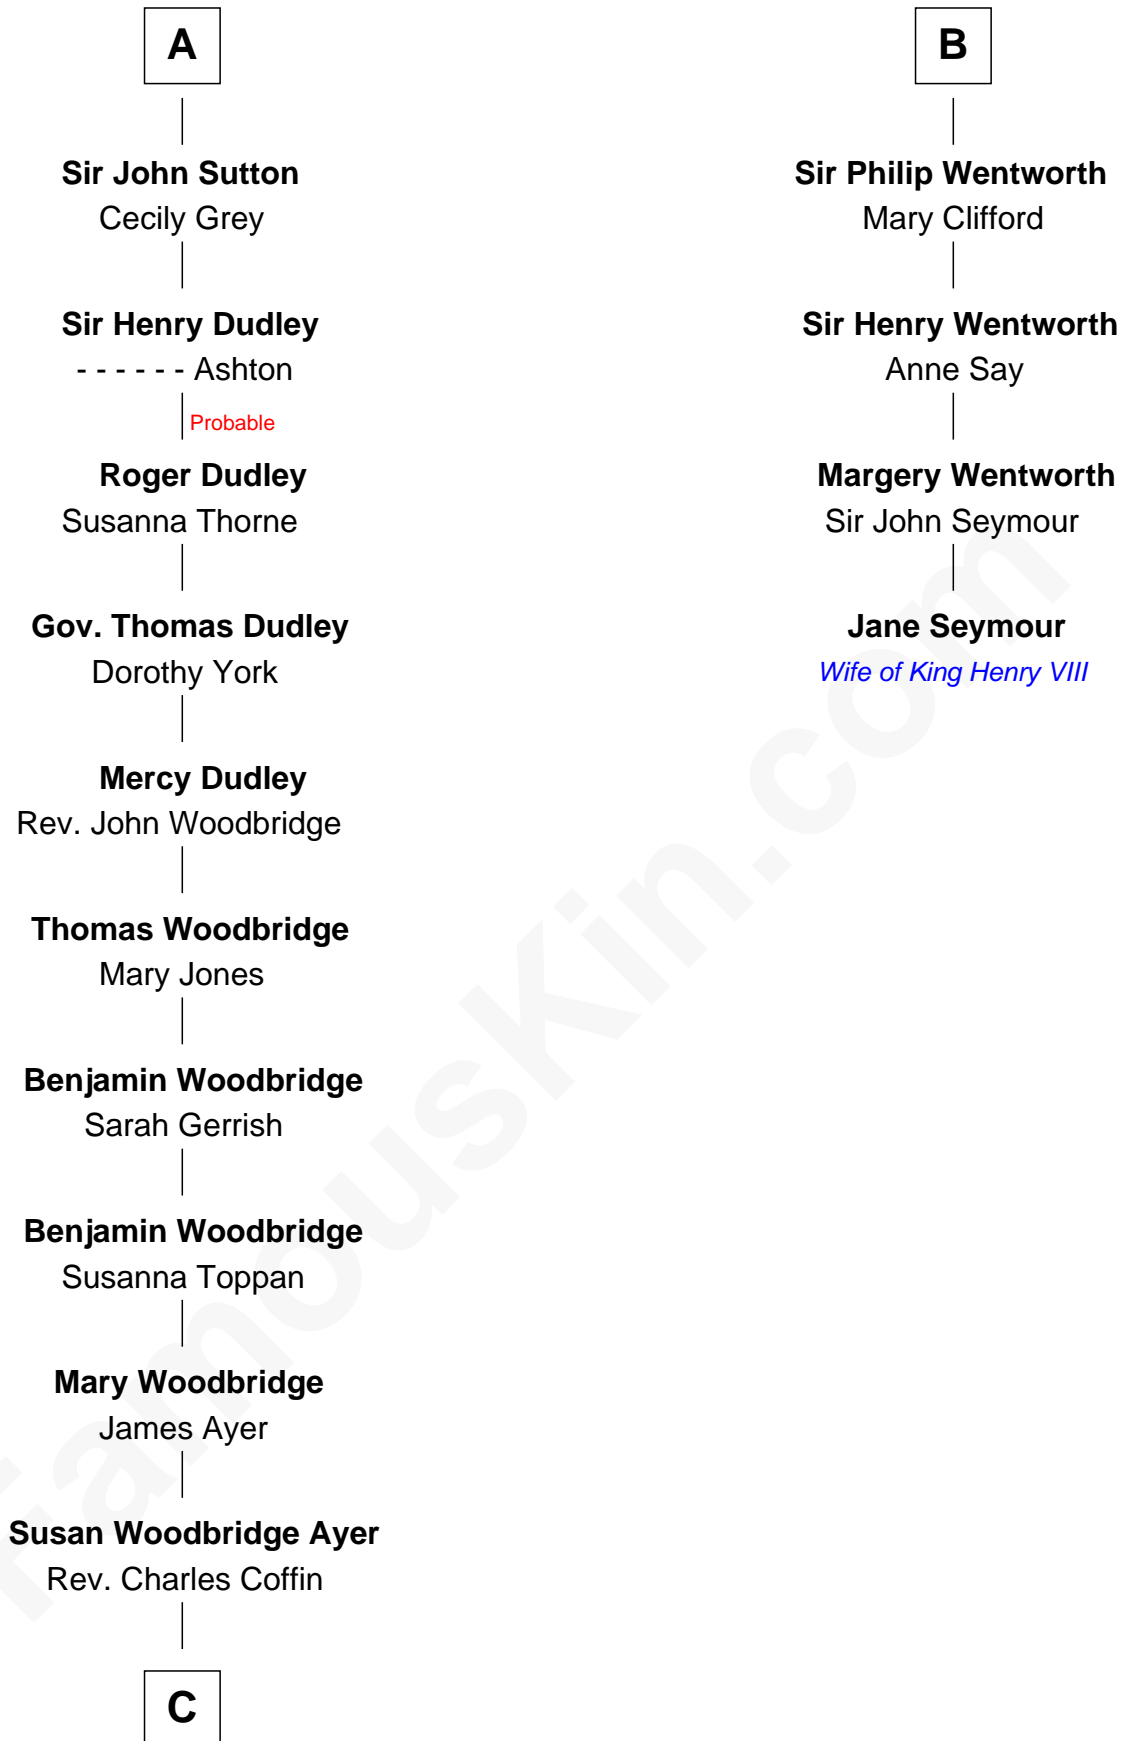

### Tennessee Williams

Author of *A Streetcar Named Desire*

10th cousin 10 times removed of

**Sir Maurice de Berkeley**  
Eve la Zouche

**Isabel de Mohun**  
Sir Edmund Deincourt

**Thomas de Berkeley**  
Katherine de Clyvedon

**John Deincourt**  
-----

**Sir John Berkeley**  
Elizabeth Betteshorne

**Sir William Deincourt**  
Milicent la Zouche

**Elizabeth Berkeley**  
Sir John Sutton

**Margaret Deincourt**  
Sir Robert de Tibetot

**Sir Edmund Sutton**  
Joyce Tiptoft

**Elizabeth de Tibetot**  
Sir Philip le Despencer

**Sir Edward Sutton**  
Cecily Willoughby

**Margery Despencer**  
Sir Roger Wentworth

**A**

**B**

**C**

—  
**Cornelius Worcester Coffin**

Nancy McCorkle

—  
**Isabelle Coffin**