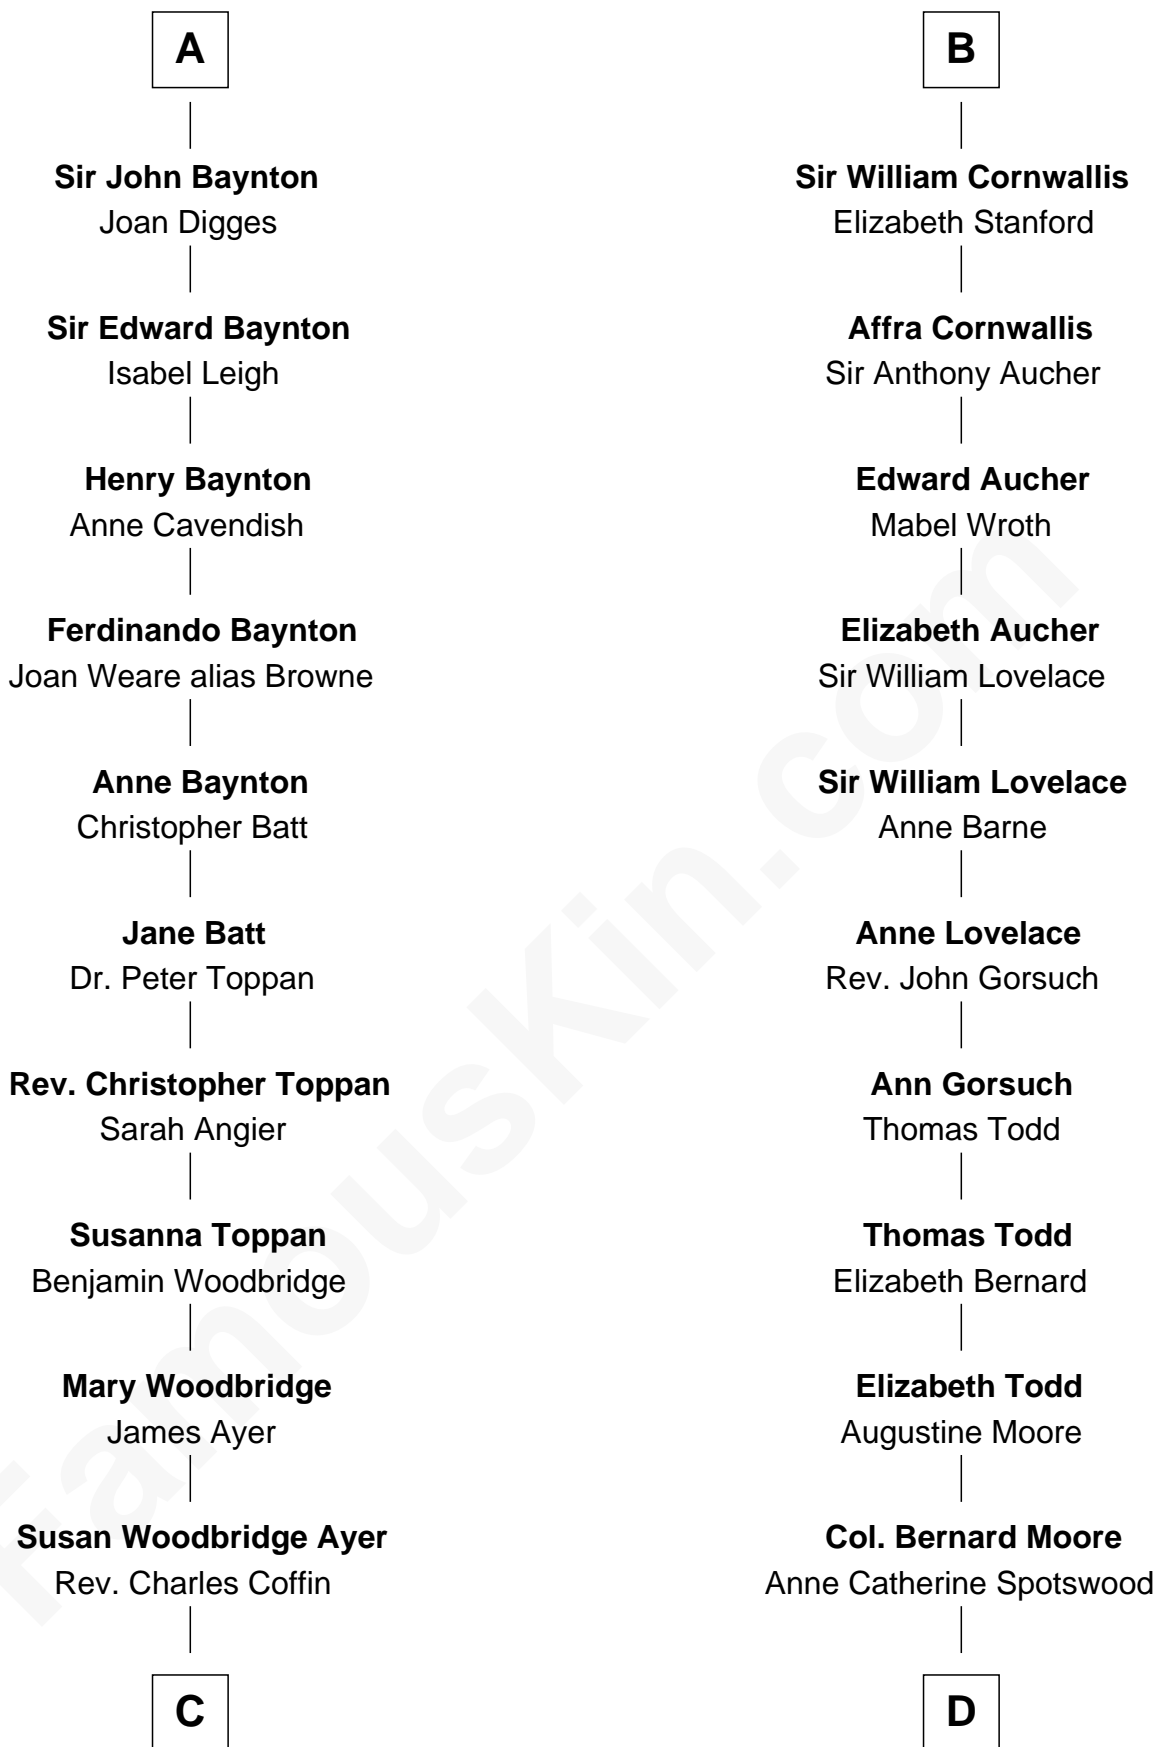

### Tennessee Williams

*Author of A Streetcar Named Desire*

20th cousin of

**Helen Keller**

*Author and Activist*

**Sir Hugh le Despencer**

Isabella de Beauchamp

**Isabel le Despencer**

Nicholas Baynton

**Sir John Baynton**

Joan - - - - -

**Sir Robert Baynton**

Elizabeth Haute

**A**

**Hugh le Despencer**

Eleanor de Clare

**Isabel le Despencer**

Richard Fitzalan

**Sir Edmund Fitzalan**

Sibyl de Montagu

**Philippe Fitzalan**

Sir Richard Sergeaux

**Philippa Sergeaux**

Sir Robert Pashley

**Anne Pashley**

Edward Tyrrell

**Philippa Tyrrell**

Thomas Cornwallis

**B**

**C**

**Cornelius Worcester Coffin**

Nancy McCorkle