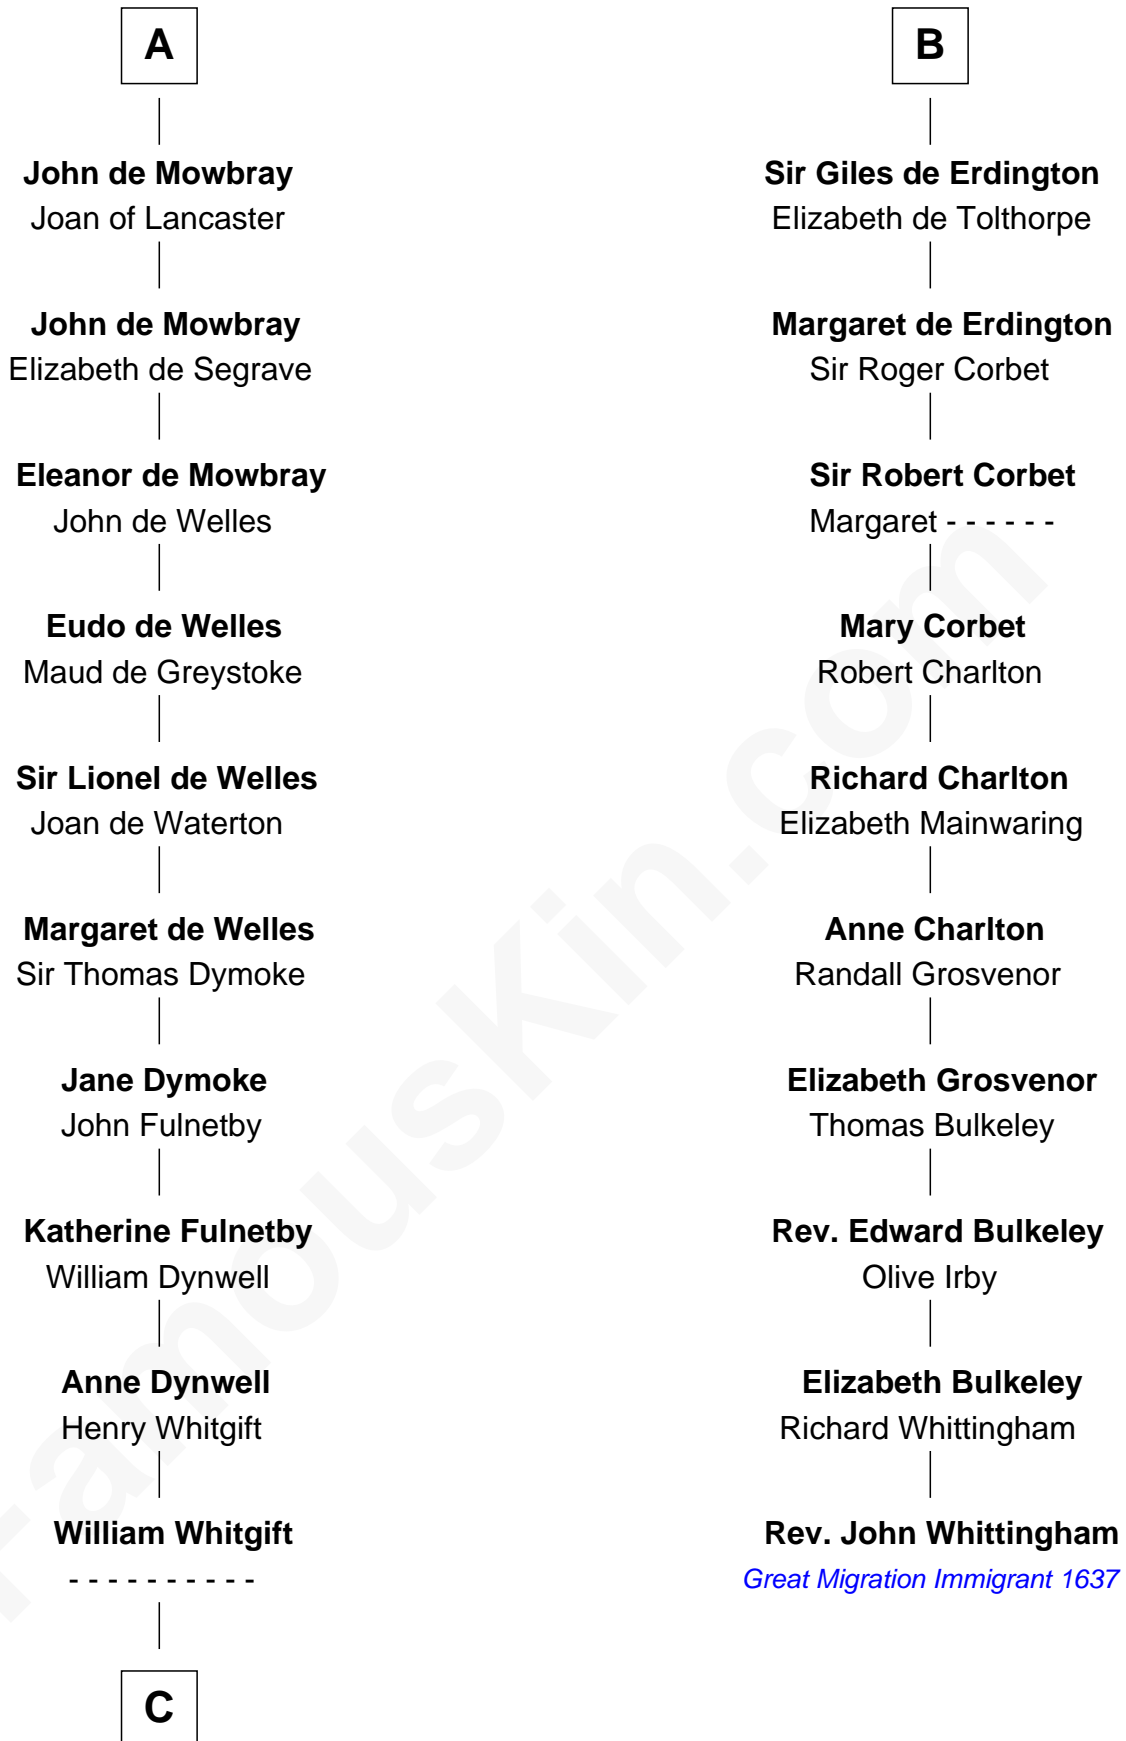

FamousKin.com

Relationship Chart of

Thomas Bradbury

(c1610/11 - 1694/5) Great Migration Immigrant 1635

16th cousin 2 times removed of

Rev. John Whittingham

(c1616 - 1639) Great Migration Immigrant 1637

Roger d'Aubenev

Amice - - - - -

Nele d'Aubenev
Gundred de Gournay

Roger de Mowbray
Alice de Gaunt

Nele de Mowbray
Mabel - - - - -

William de Mowbray
Avice - - - - -

Roger de Mowbray
Maud de Beauchamp

Sir Roger de Mowbray
Roese de Clare

Sir John de Mowbray
Aline de Braiose

A

William d'Aubenev
Maud le Bigod

William d'Aubenev
Alice of Louvain

William d'Aubenev
Maud de St. Hilary

William d'Aubenev
Mabel of Chester

Nichole d'Aubenev
Sir Roger de Somery

Maud de Somery
Sir Henry de Erdington

Sir Henry de Erdington
Joan de Wolvey

B

C

—
Elizabeth Whitgift

Wymond Bradbury

—
Thomas Bradbury

Great Migration Immigrant 1635