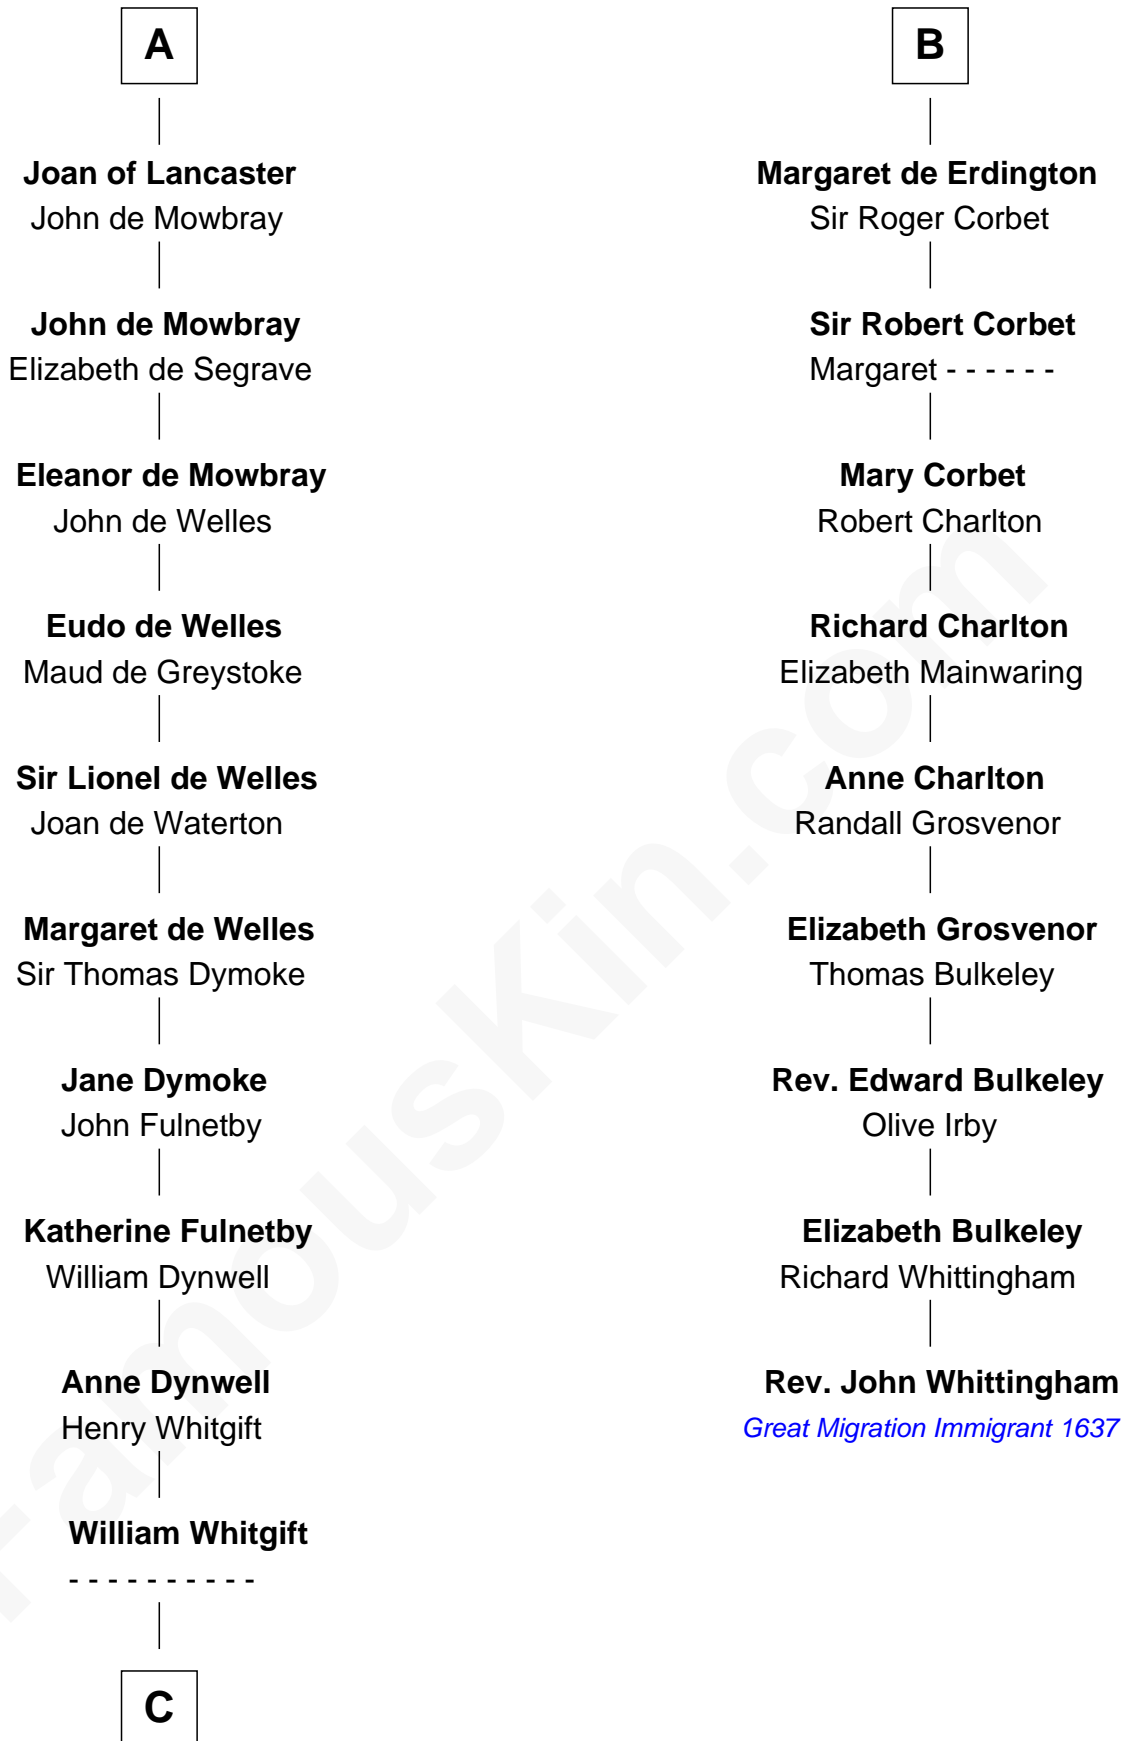

# FamousKin.com Relationship Chart of Thomas Bradbury

(c1610/11 - 1694/5) Great Migration Immigrant 1635

15th cousin 3 times removed of

**Rev. John Whittingham**

(c1616 - 1639) Great Migration Immigrant 1637

**A**

**Alice of Louvain**

William d'Aubenev

**William d'Aubenev**

Maud de St. Hilary

**William d'Aubenev**

Mabel of Chester

**Nichole d'Aubenev**

Sir Roger de Somery

**Maud de Somery**

Sir Henry de Erdington

**Sir Henry de Erdington**

Joan de Wolvey

**Sir Giles de Erdington**

Elizabeth de Tolthorpe

**B**

**C**

—  
**Elizabeth Whitgift**

Wymond Bradbury

—  
**Thomas Bradbury**

*Great Migration Immigrant 1635*

FamousKin.com