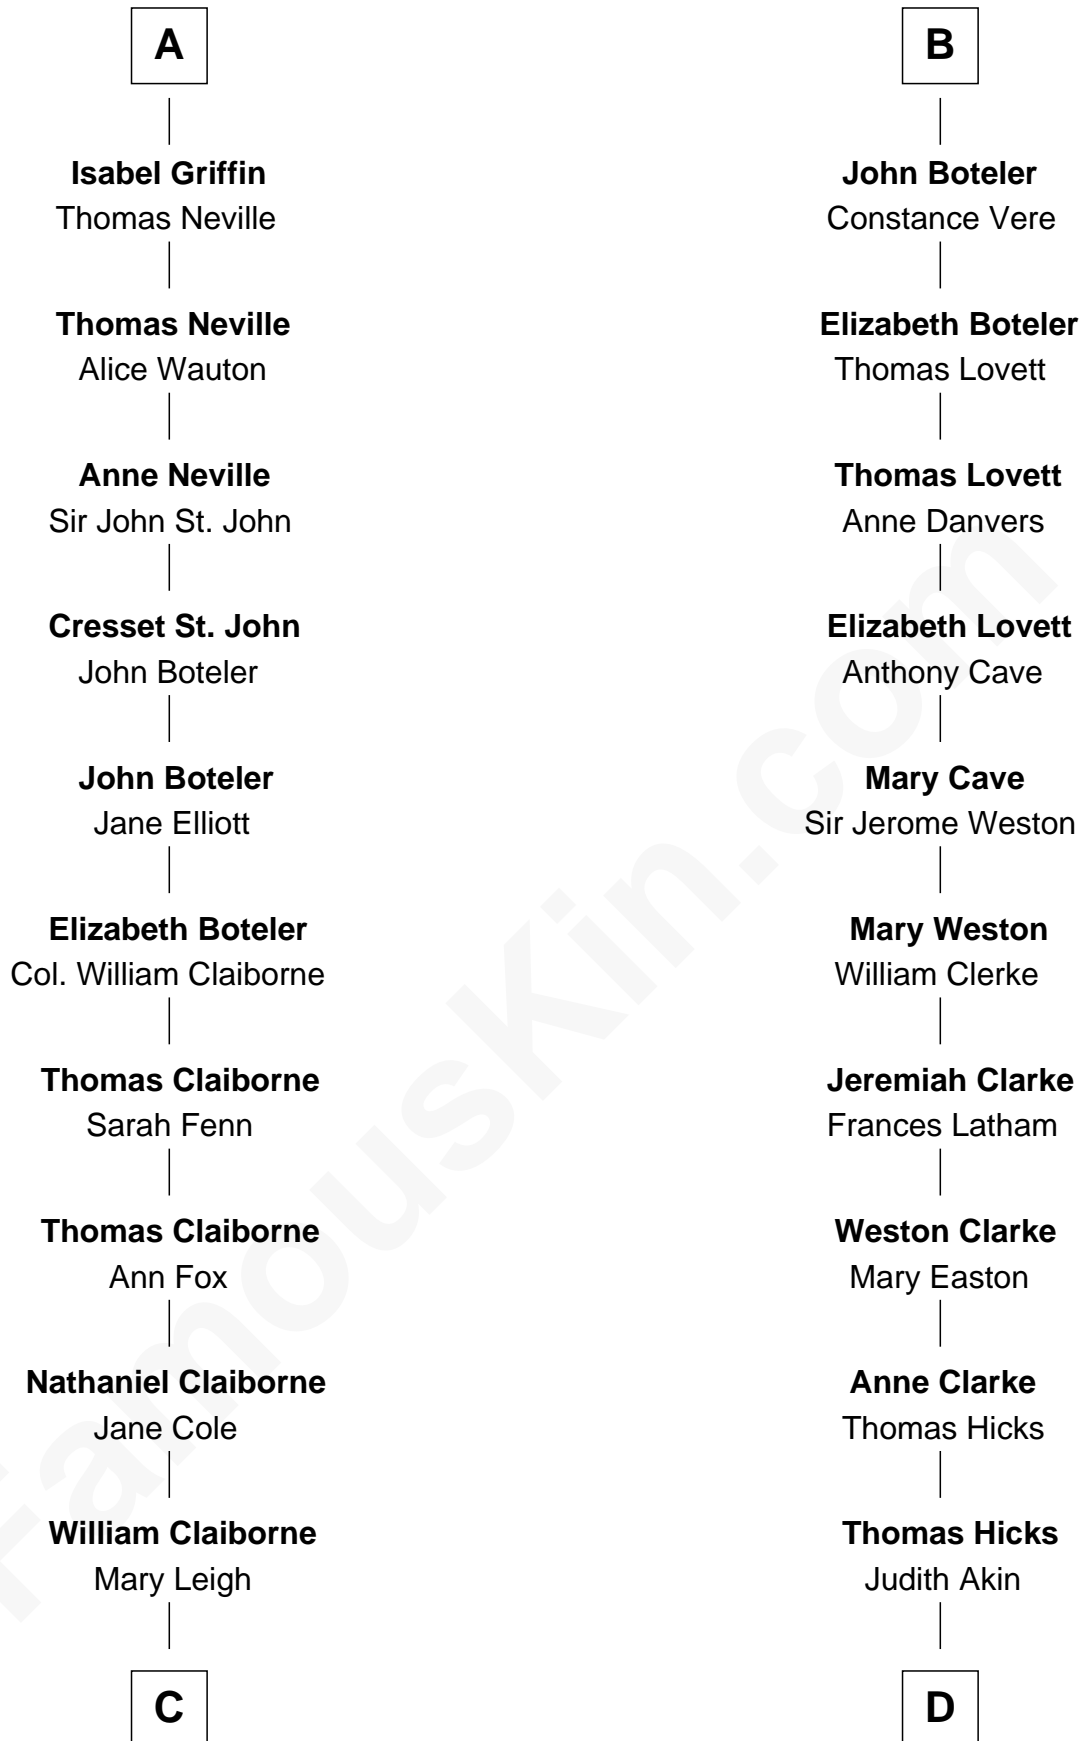

### Susan B. Anthony

*Women's Rights Advocate*

**Sir William de Cantilupe**

Eve de Braiose

**Joan de Cantilupe**  
Sir Henry de Hastings

**Lora de Hastings**  
Thomas Latimer

**Sir Warin le Latimer**  
Catherine de la Warre

**Elizabeth le Latimer**  
Sir Thomas Griffin

**Richard Griffin**  
Anna Chamberlain

**Nicholas Griffin**  
Margaret Pilkington

**Nicholas Griffin**  
Catherine Curzon

**A**

**Joan de Cantilupe**  
Sir Henry de Hastings

**Sir John de Hastings**  
Isabel de Valence

**Elizabeth de Hastings**  
Sir Roger de Grey

**Sir Reynold de Grey**  
Eleanor le Strange

**Ida Grey**  
John Cokayne

**Elizabeth Cokayne**  
Sir Philip le Boteler

**Philip Boteler**  
Isabel Willoughby

**B**

**C**

**William Charles Cole Claiborne**

Clarisse Duralde

**William Charles Cole Claiborne**

Louise de Balathier

**Fernand Claiborne**