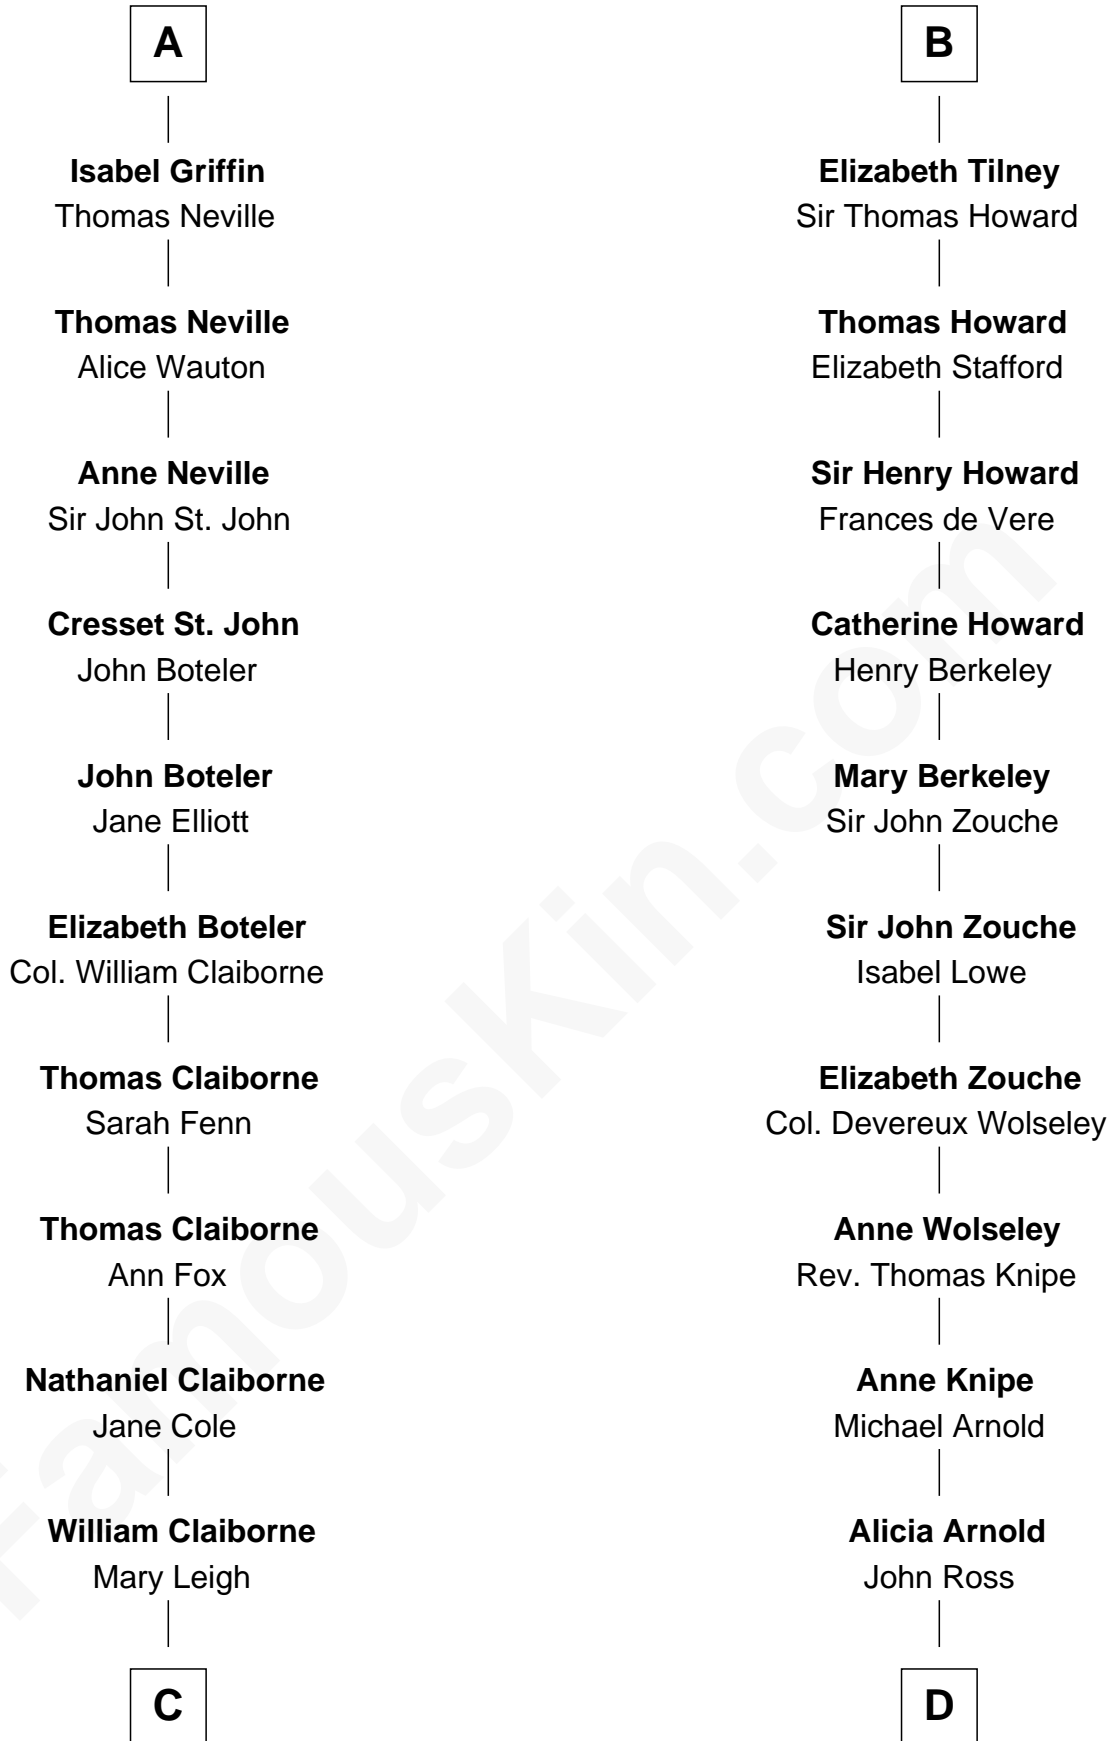

### Francis Scott Key

*Author of "The Star Spangled Banner"*

**Sir Henry de Hastings**

Ada of Huntingdon

**Sir Henry de Hastings**

Joan de Cantilupe

**Lora de Hastings**

Thomas Latimer

**Nicholas Griffin**

Catherine Curzon

**A**

**Sir Henry de Hastings**

Joan de Cantilupe

**Sir John de Hastings**

Isabel de Valence

**Elizabeth de Hastings**

Sir Roger de Grey

**Sir Reynold de Grey**

Eleanor le Strange

**Ida Grey**

John Cokayne

**Elizabeth Cokayne**

Sir Laurence Cheney

**Elizabeth Cheney**

Sir Frederick Tilney

**B**

**C**

**William Charles Cole Claiborne**

Clarisse Duralde

**William Charles Cole Claiborne**

Louise de Balathier

**Fernand Claiborne**