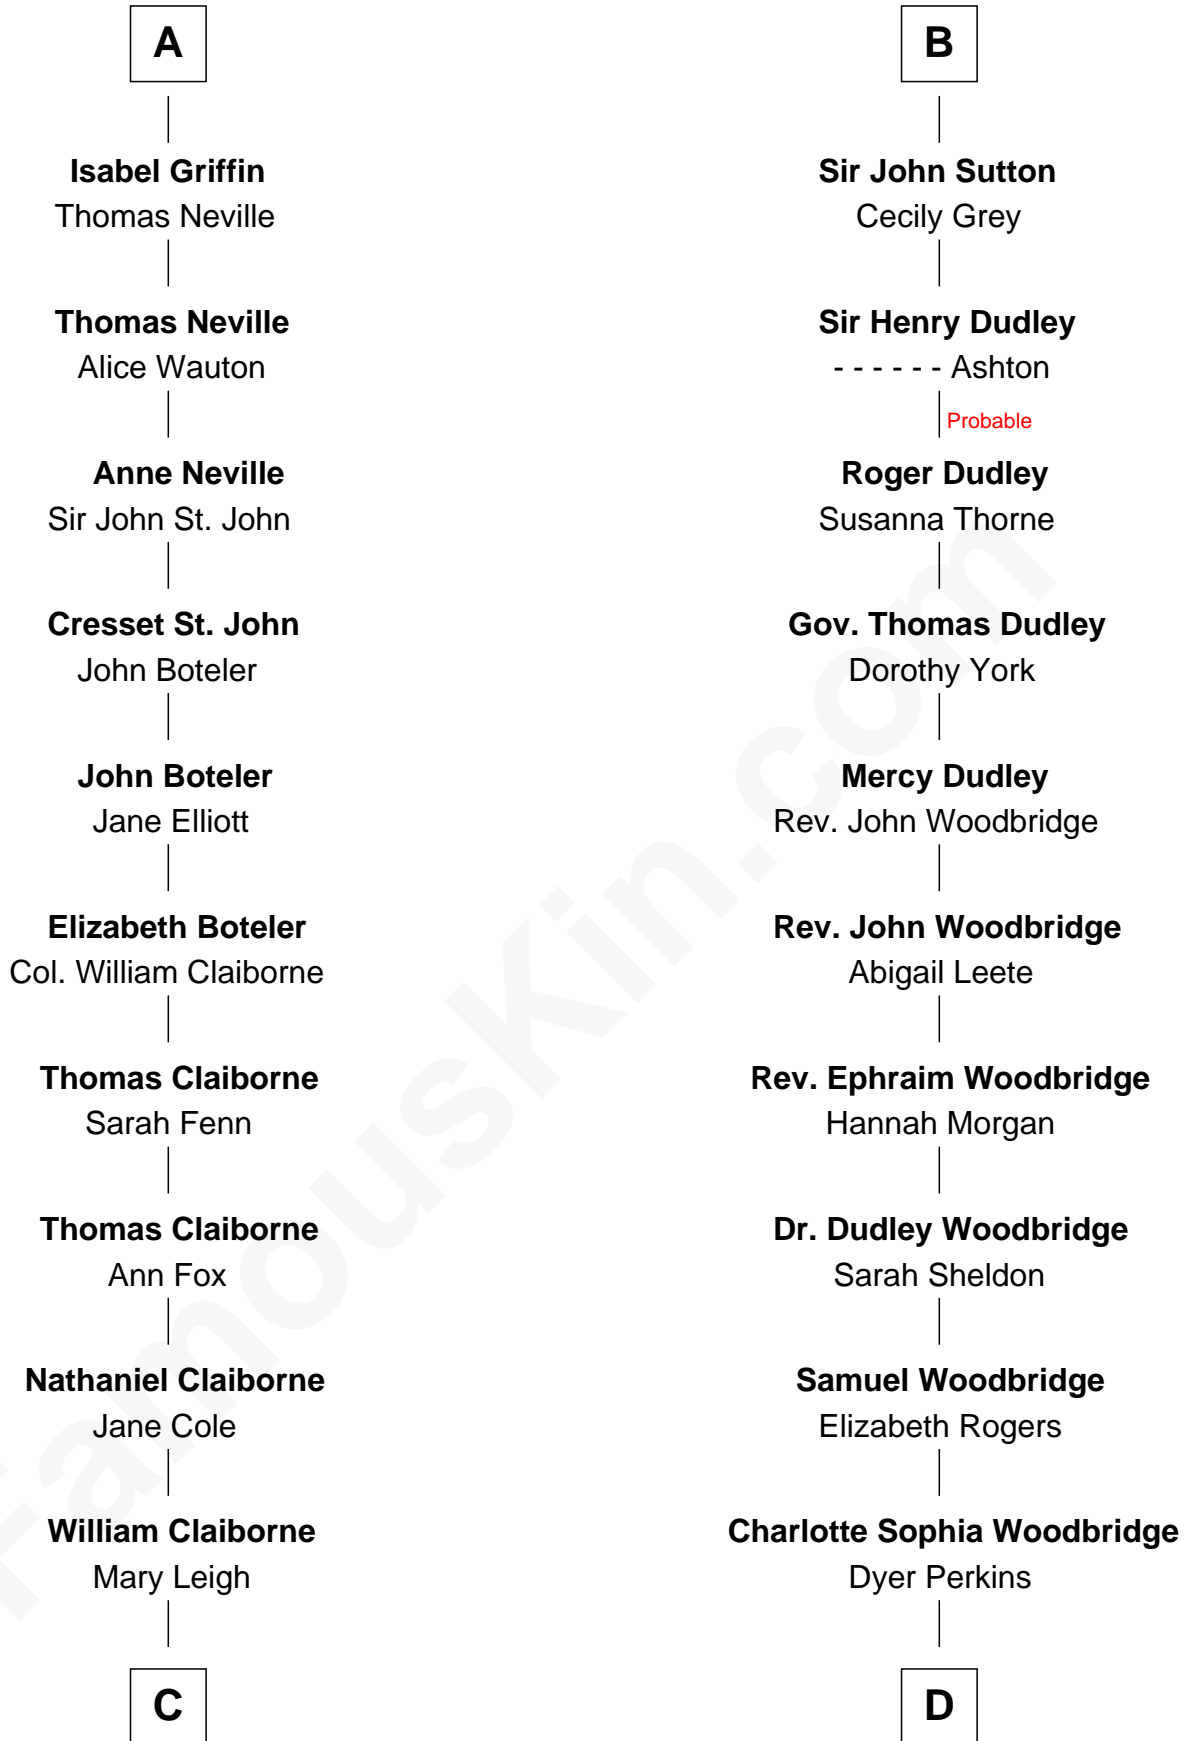

Lora de Hastings
Thomas Latimer

Sir Warin le Latimer
Catherine de la Warre

Elizabeth le Latimer
Sir Thomas Griffin

Richard Griffin
Anna Chamberlain

Nicholas Griffin
Margaret Pilkington

Nicholas Griffin
Catherine Curzon

A

Milicent de Cantilupe
Eudo la Zouche

Eve la Zouche
Sir Maurice de Berkeley

Thomas de Berkeley
Katherine de Clyvedon

Sir John Berkeley
Elizabeth Betteshorne

Elizabeth Berkeley
Sir John Sutton

Sir Edmund Sutton
Joyce Tiptoft

Sir Edward Sutton
Cecily Willoughby

B

C

William Charles Cole Claiborne

Clarisse Duralde

William Charles Cole Claiborne

Louise de Balathier

Fernand Claiborne