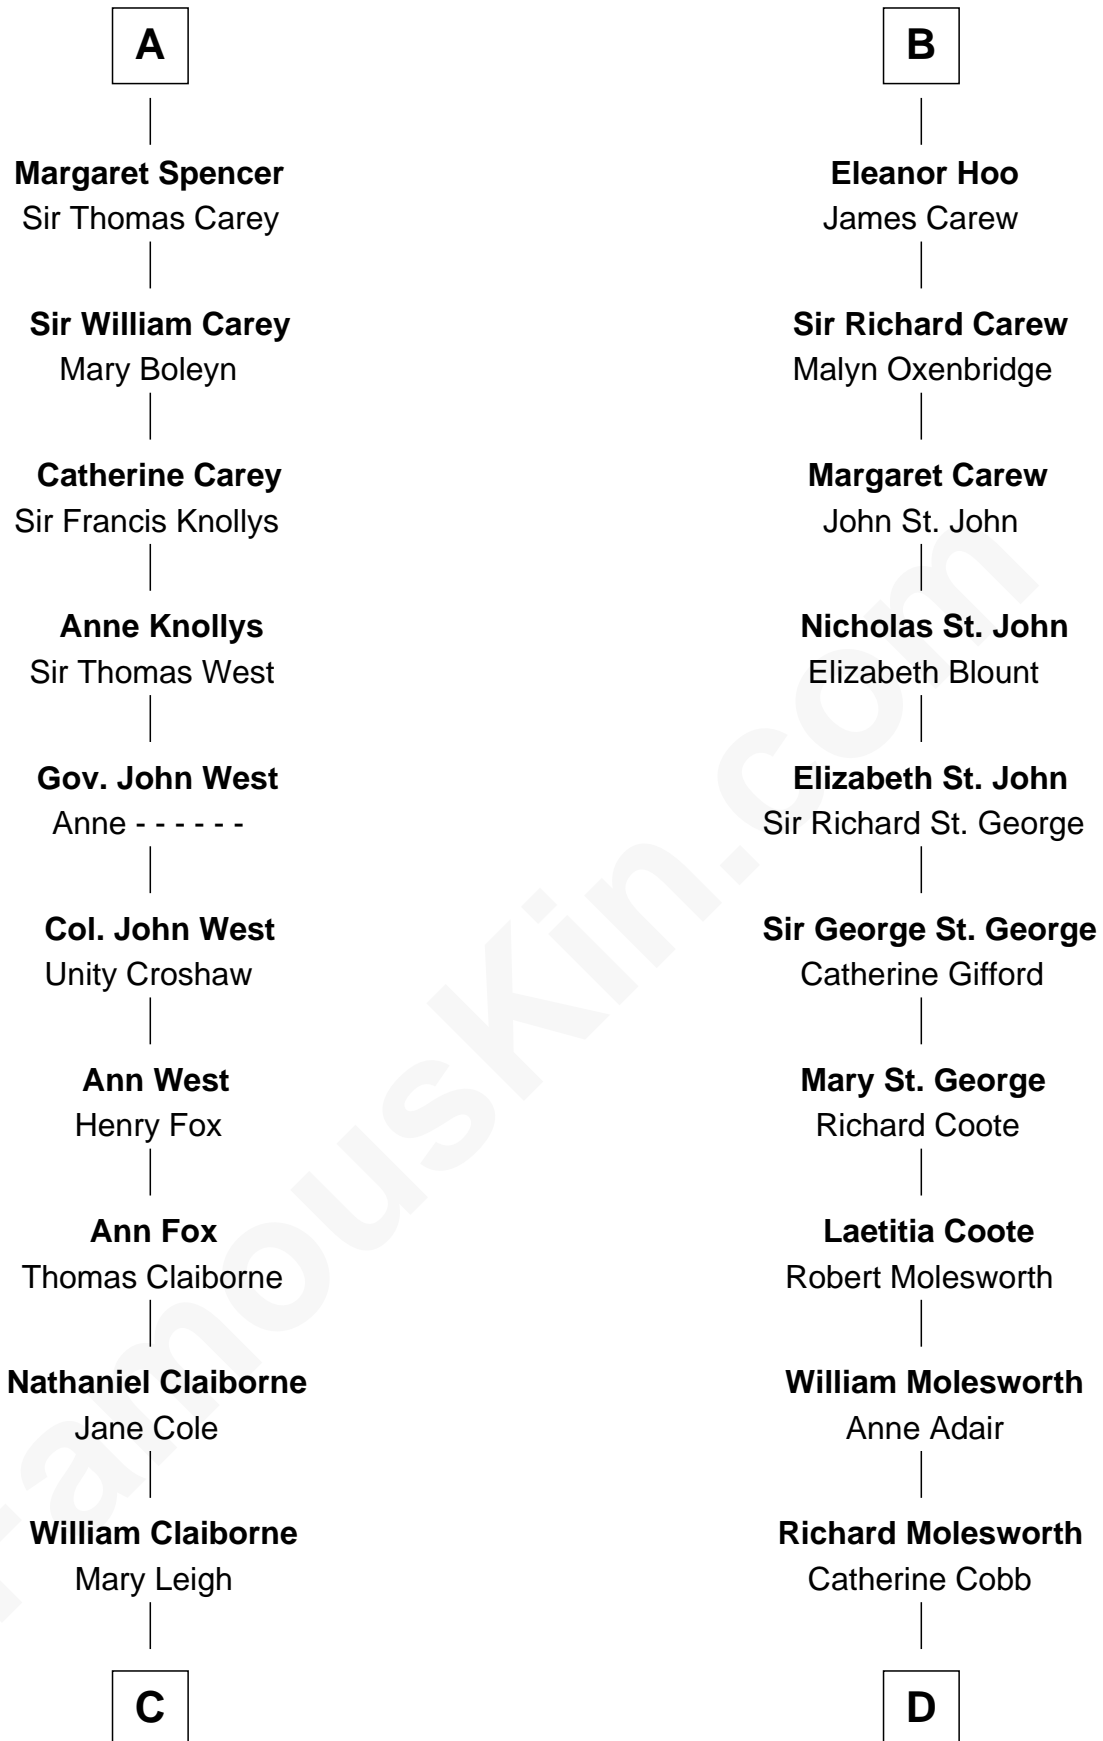

### Liz Claiborne

*Fashion Designer and Founder of Liz Claiborne Inc.*

20th cousin 1 time removed of

**Olivia De Havilland**  
*Movie Actress*

**Eudo la Zouche**  
Milicent de Cantilupe

**Eve la Zouche**  
Sir Maurice de Berkeley

**Thomas de Berkeley**  
Margaret de Mortimer

**Maurice de Berkeley**  
Elizabeth le Despencer

**Thomas de Berkeley**  
Margaret de Lisle

**Elizabeth de Berkeley**  
Richard de Beauchamp

**Eleanor Beauchamp**  
Edmund Beaufort

**Eleanor Beaufort**  
Sir Robert Spencer

**A**

**Eve la Zouche**  
Sir Maurice de Berkeley

**Isabel de Berkeley**  
Sir Robert de Clifford

**Sir Roger de Clifford**  
Maud de Beauchamp

**Katherine de Clifford**  
Sir Ralph de Greystoke

**Maud de Greystoke**  
Eudo de Welles

**Sir Lionel de Welles**  
Joan de Waterton

**Eleanor de Welles**  
Sir Thomas Hoo

**B**

**C**

**William Charles Cole Claiborne**

Clarisse Duralde

**William Charles Cole Claiborne**