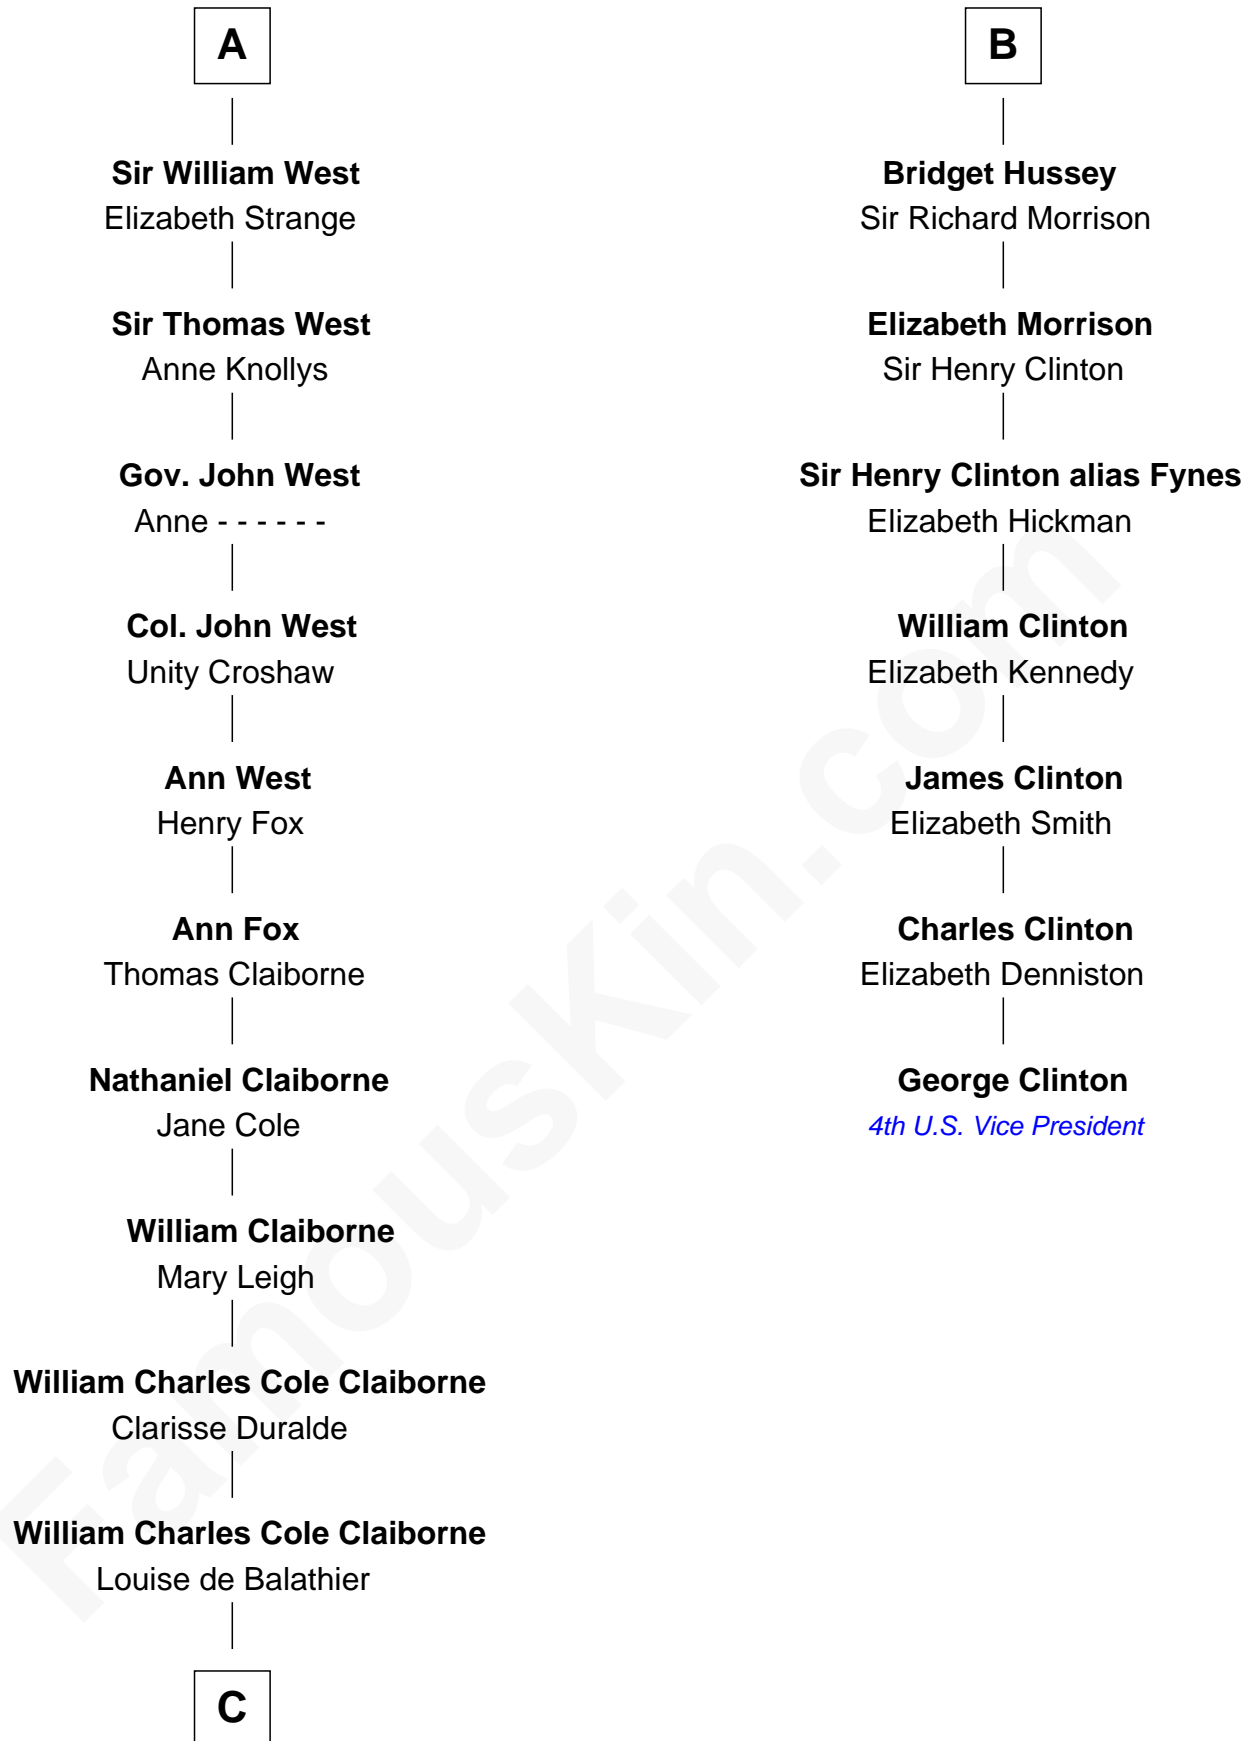

John de Mowbray

**Eleanor Mowbray**

Roger de la Warre

**Joan de la Warre**

Sir Thomas West

**Sir Reynold West**

Margaret Thorley

**Sir Richard West**

Katherine Hungerford

**Sir Thomas West**

Eleanor Copley

**Sir George West**

Elizabeth Morton

**A**

**Henry of Lancaster**

Isabella de Beaumont

**Blanche of Lancaster**

John of Gaunt

**Elizabeth of Lancaster**

John de Holand

**Constance de Holand**

Sir John Grey

**Sir Edmund Grey**

Katherine Percy

**George Grey**

Catherine Herbert

**Anne Grey**

Sir John Hussey

**B**

**C**

—  
**Fernand Claiborne**  
Marie Louise Villeré

—  
**Omer Villere Claiborne**  
Carolyn Louise Fenner