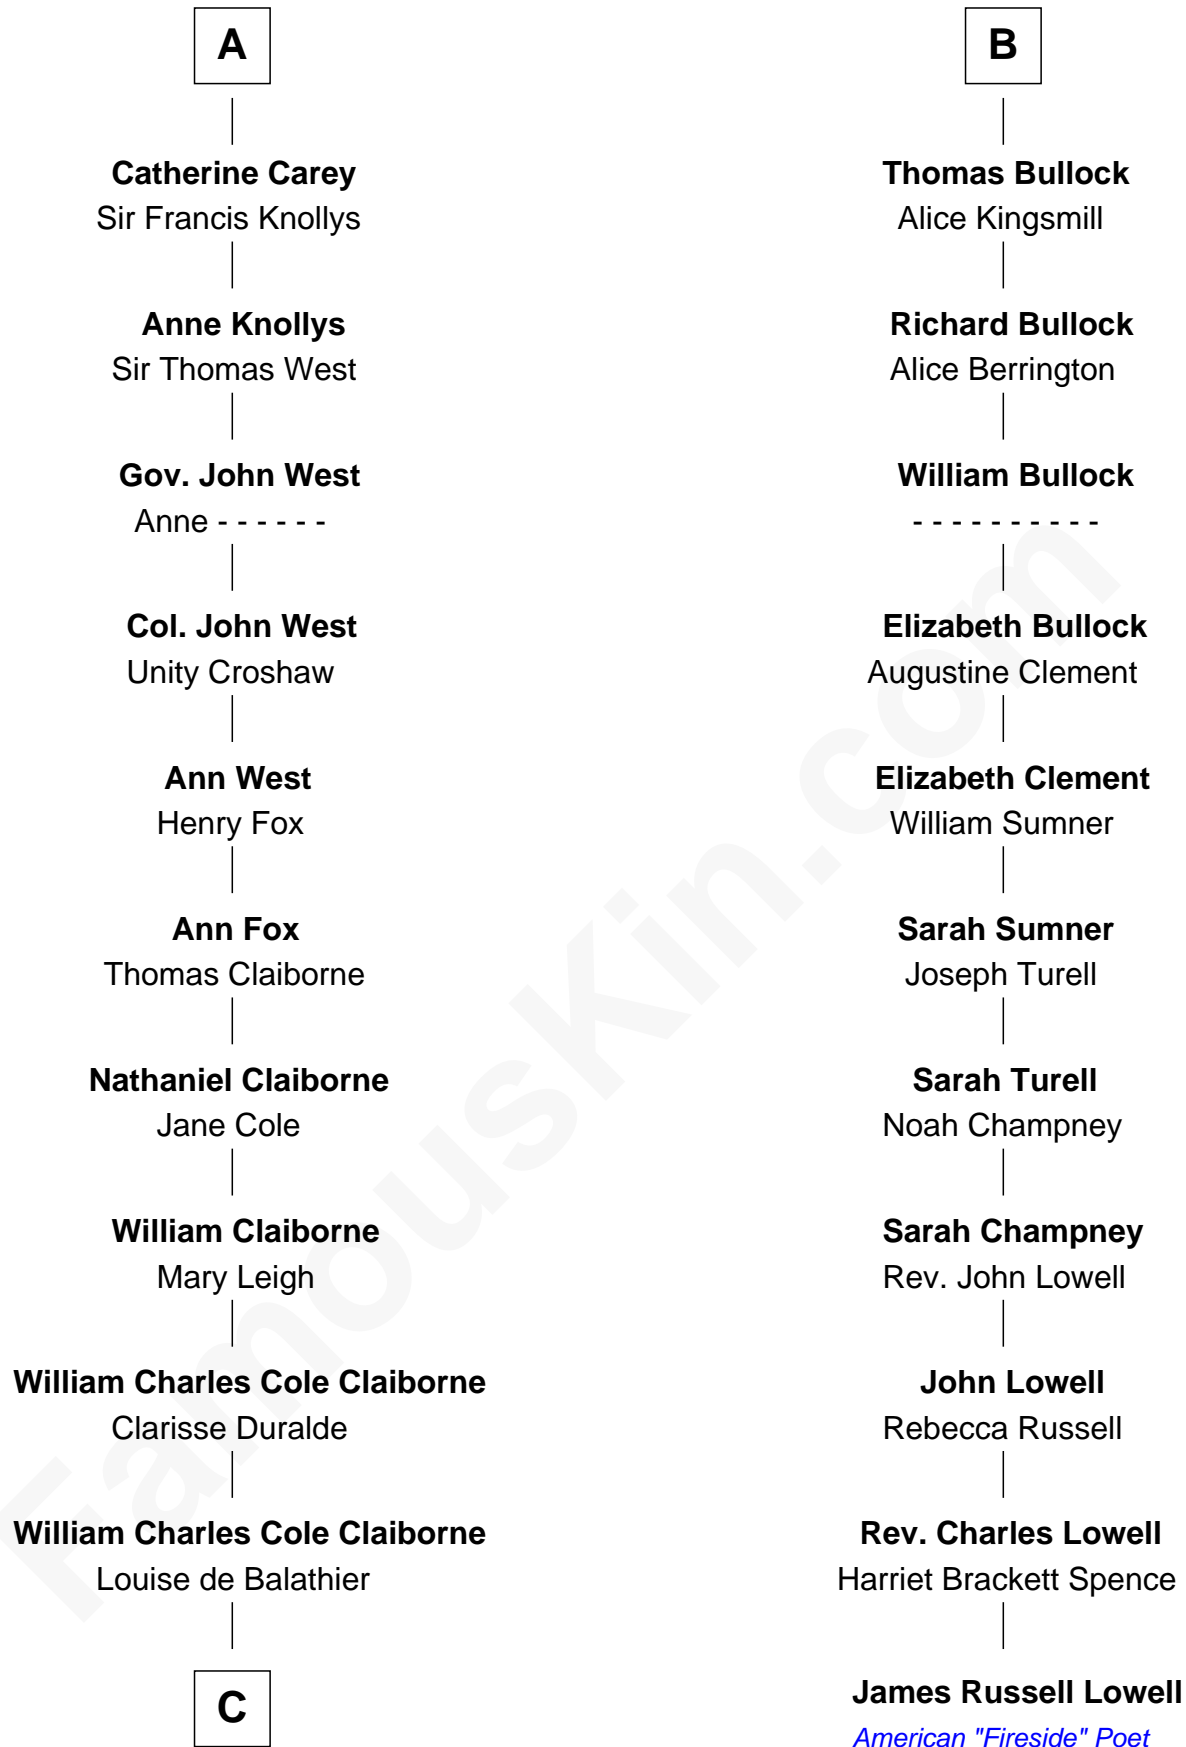

### Liz Claiborne

*Fashion Designer and Founder of Liz Claiborne Inc.*

17th cousin 2 times removed of

**James Russell Lowell**  
*American "Fireside" Poet*

**Hugh le Despencer**  
Eleanor de Clare

**Elizabeth le Despencer**  
Maurice de Berkeley

**Thomas de Berkeley**  
Margaret de Lisle

**Elizabeth de Berkeley**  
Richard de Beauchamp

**Eleanor Beauchamp**  
Edmund Beaufort

**Eleanor Beaufort**  
Sir Robert Spencer

**Margaret Spencer**  
Sir Thomas Carey

**Sir William Carey**  
Mary Boleyn

**A**

**Isabel le Despencer**  
Richard Fitzalan

**Sir Edmund Fitzalan**  
Sibyl de Montagu

**Philippe Fitzalan**  
Sir Richard Sergeaux

**Alice Sergeaux**  
Sir Richard de Vere

**Sir John de Vere**  
Elizabeth Howard

**Joan de Vere**  
Sir William Norreys

**Margaret Norreys**  
Gilbert Bullock

**B**

**C**

—  
**Fernand Claiborne**  
Marie Louise Villeré

—  
**Omer Villere Claiborne**  
Carolyn Louise Fenner