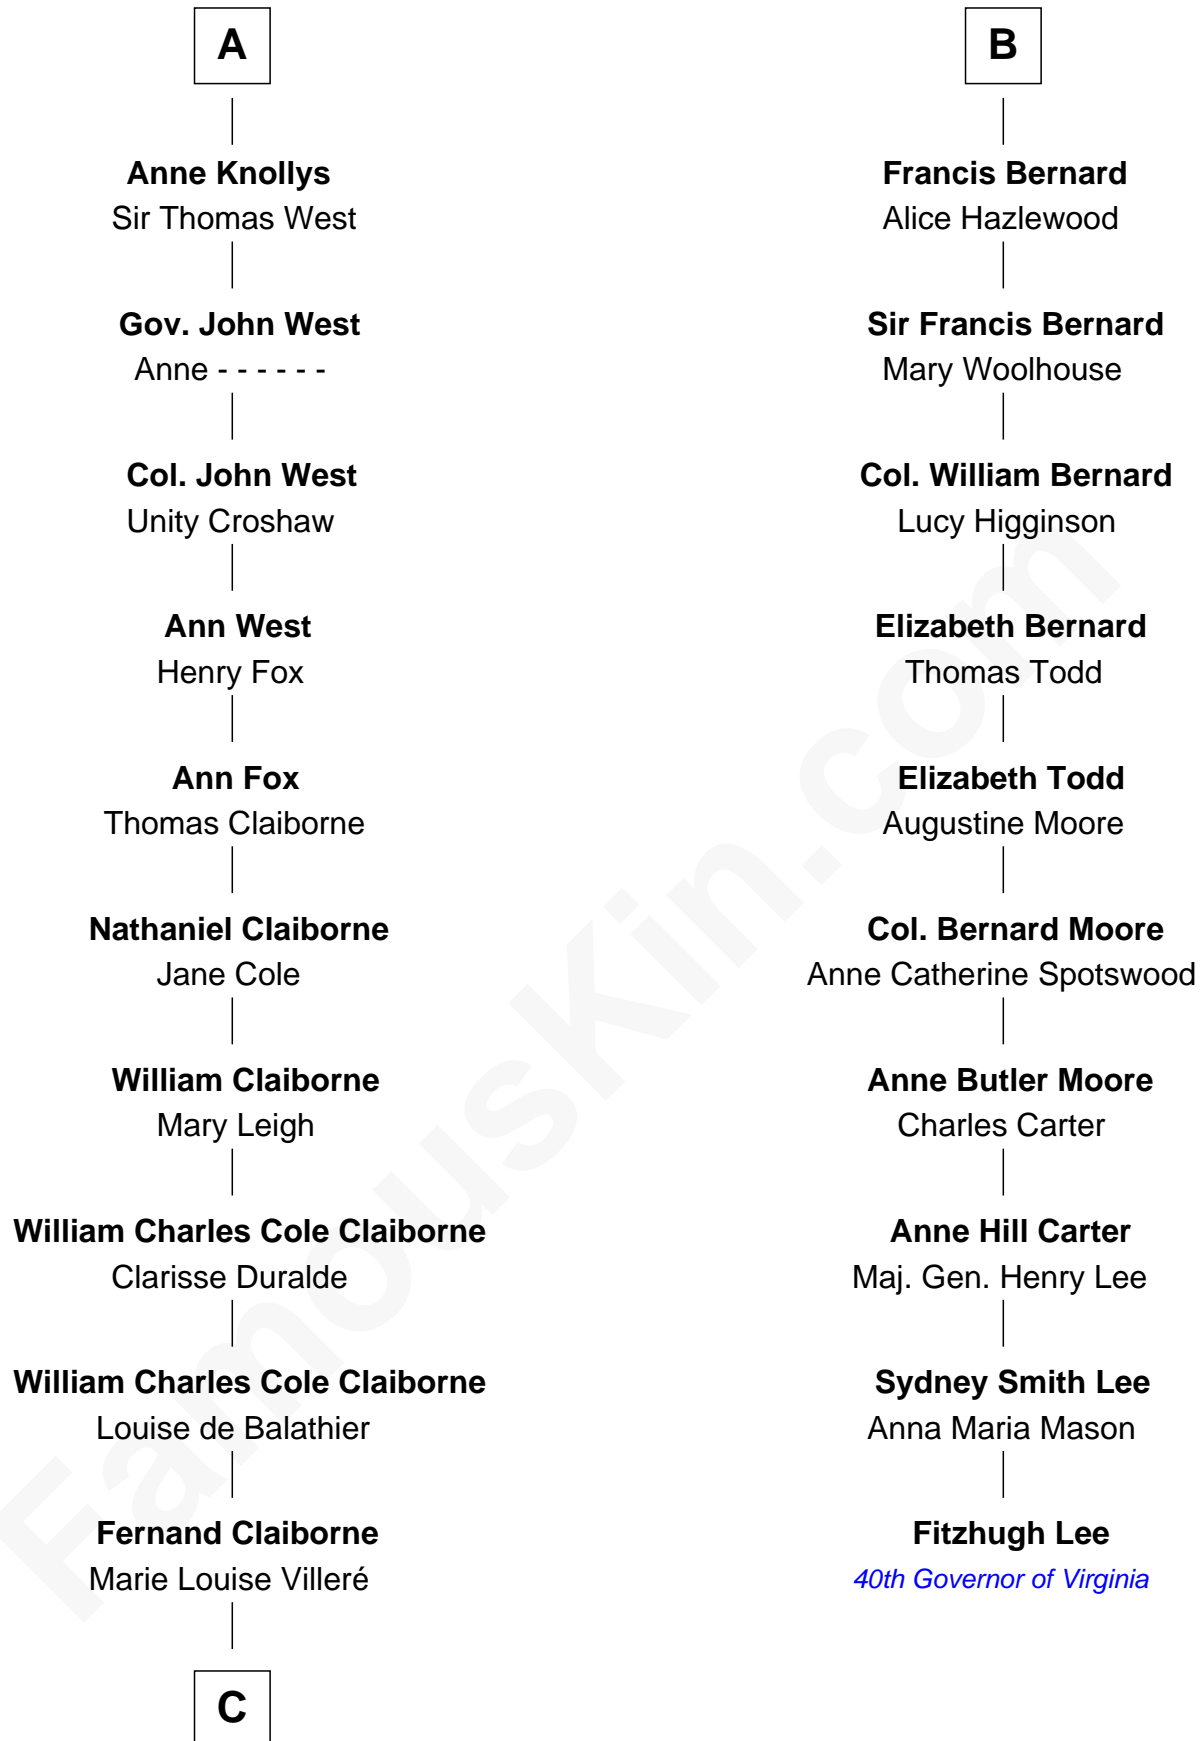

### Fitzhugh Lee

*40th Governor of Virginia*

**Sir Thomas de Beauchamp**  
Katherine de Mortimer

**Sir William Beauchamp**

Joan Fitzalan

**Joan Beauchamp**

James Butler

**Sir Thomas Butler**

Anne Hankeford

**Margaret Butler**

Sir William Boleyn

**Thomas Boleyn**

Elizabeth Howard

**Mary Boleyn**

Sir William Carey

**Catherine Carey**

**Sir Henry le Scrope**

Elizabeth le Scrope

**Margaret Scrope**

John Bernard

**John Bernard**

Margaret Daundelyn

**John Bernard**

Cecily Muscote

**B**

**C**

**Omer Villere Claiborne**  
Carolyn Louise Fenner

**Liz Claiborne**  
*Found of Liz Claiborne Inc.*

FamousKin.com