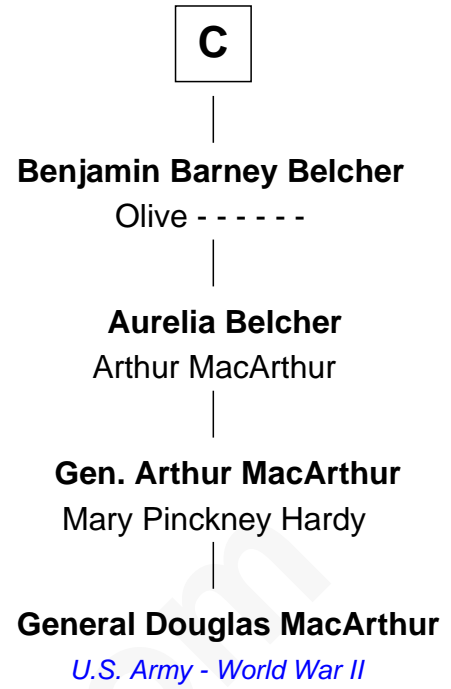

# FamousKin.com Relationship Chart of

**William C. C. Claiborne**

*1st Governor of Louisiana*

17th cousin 3 times removed of

**General Douglas MacArthur**

*U.S. Army - World War II*

**Sir Hugh I de Audley**

Iseult de Mortimer

**Alice de Audley**  
Sir Ralph de Greystoke

**Sir William de Greystoke**  
Joan FitzHenry

**Sir Ralph de Greystoke**  
Katherine de Clifford

**Maud de Greystoke**  
Eudo de Welles

**Sir Lionel de Welles**  
Joan de Waterton

**Eleanor de Welles**  
Sir Thomas Hoo

**Anne Hoo**  
Sir Roger Copley

**A**

**Hugh de Audley**  
Margaret de Clare

**Margaret de Audley**  
Ralph de Stafford

**Elizabeth de Stafford**  
John de Ferrers

**Robert de Ferrers**  
Margaret Despencer

**Sir Edmund Ferrers**  
Ellen Roche

**Margaret Ferrers**  
John de Beauchamp

**Sir Richard de Beauchamp**  
Elizabeth Stafford

**B**

FamousKin.com