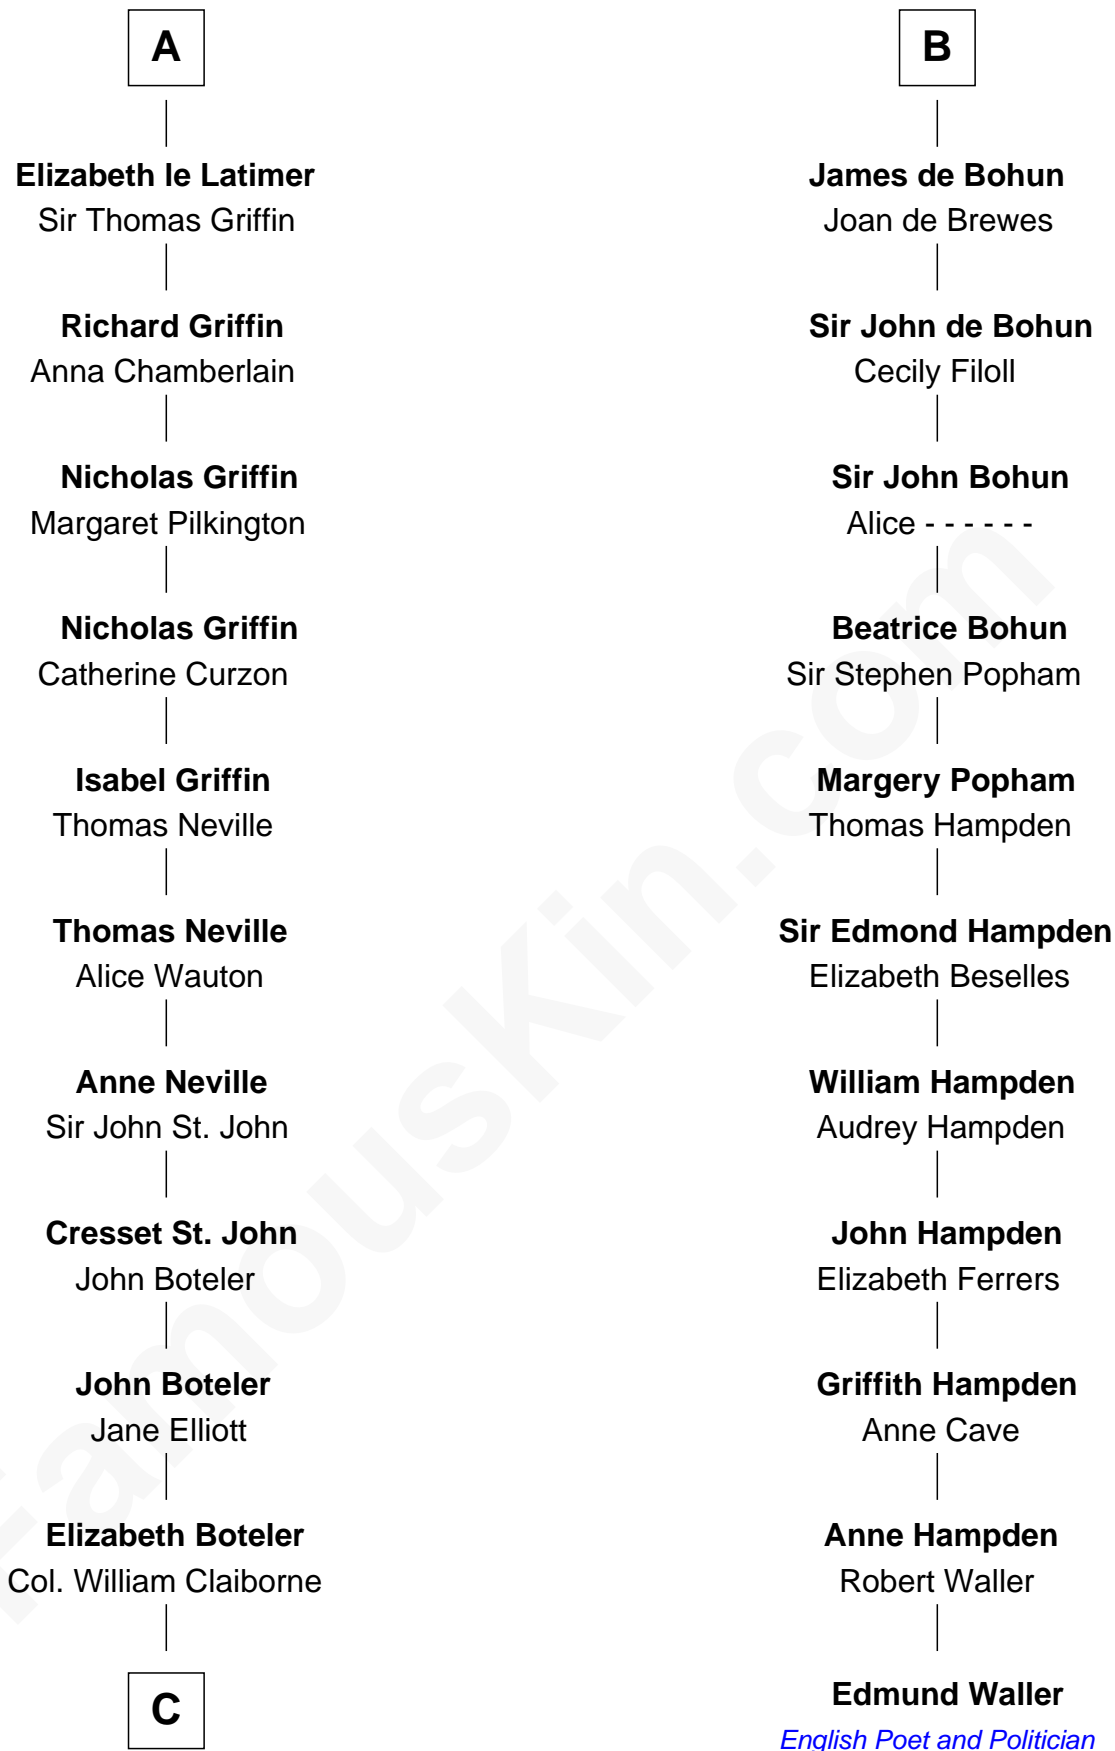

**FamousKin.com**  
**Relationship Chart of**  
**William C. C. Claiborne**  
*1st Governor of Louisiana*

**17th cousin 4 times removed of**  
**Edmund Waller**  
*English Poet and Politician*

**Hugh I of Vermandois**  
 Adèle of Vermandois

**Isabel de Vermandois**  
 William de Warenne

**Ada de Warenne**  
 Henry of Huntingdon

**David of Huntingdon**  
 Maud of Chester

**Ada of Huntingdon**  
 Sir Henry de Hastings

**Sir Henry de Hastings**  
 Joan de Cantilupe

**Lora de Hastings**  
 Thomas Latimer

**Sir Warin le Latimer**  
 Catherine de la Warre

**A**

**Isabel de Vermandois**  
 Sir Robert de Beaumont

**Isabel de Beaumont**  
 Gilbert Fitzgilbert de Clare

**Richard de Clare**  
 Aoife MacMurrough

**Isabel de Clare**  
 Sir William Marshal

**Sibyl Marshal**  
 Sir William de Ferrers

**Sibyl de Ferrers**  
 Sir Frank de Bohun

**Sir John de Bohun**  
 Joan de la Chapelle

**B**

**C**

Thomas Claiborne

Sarah Fenn