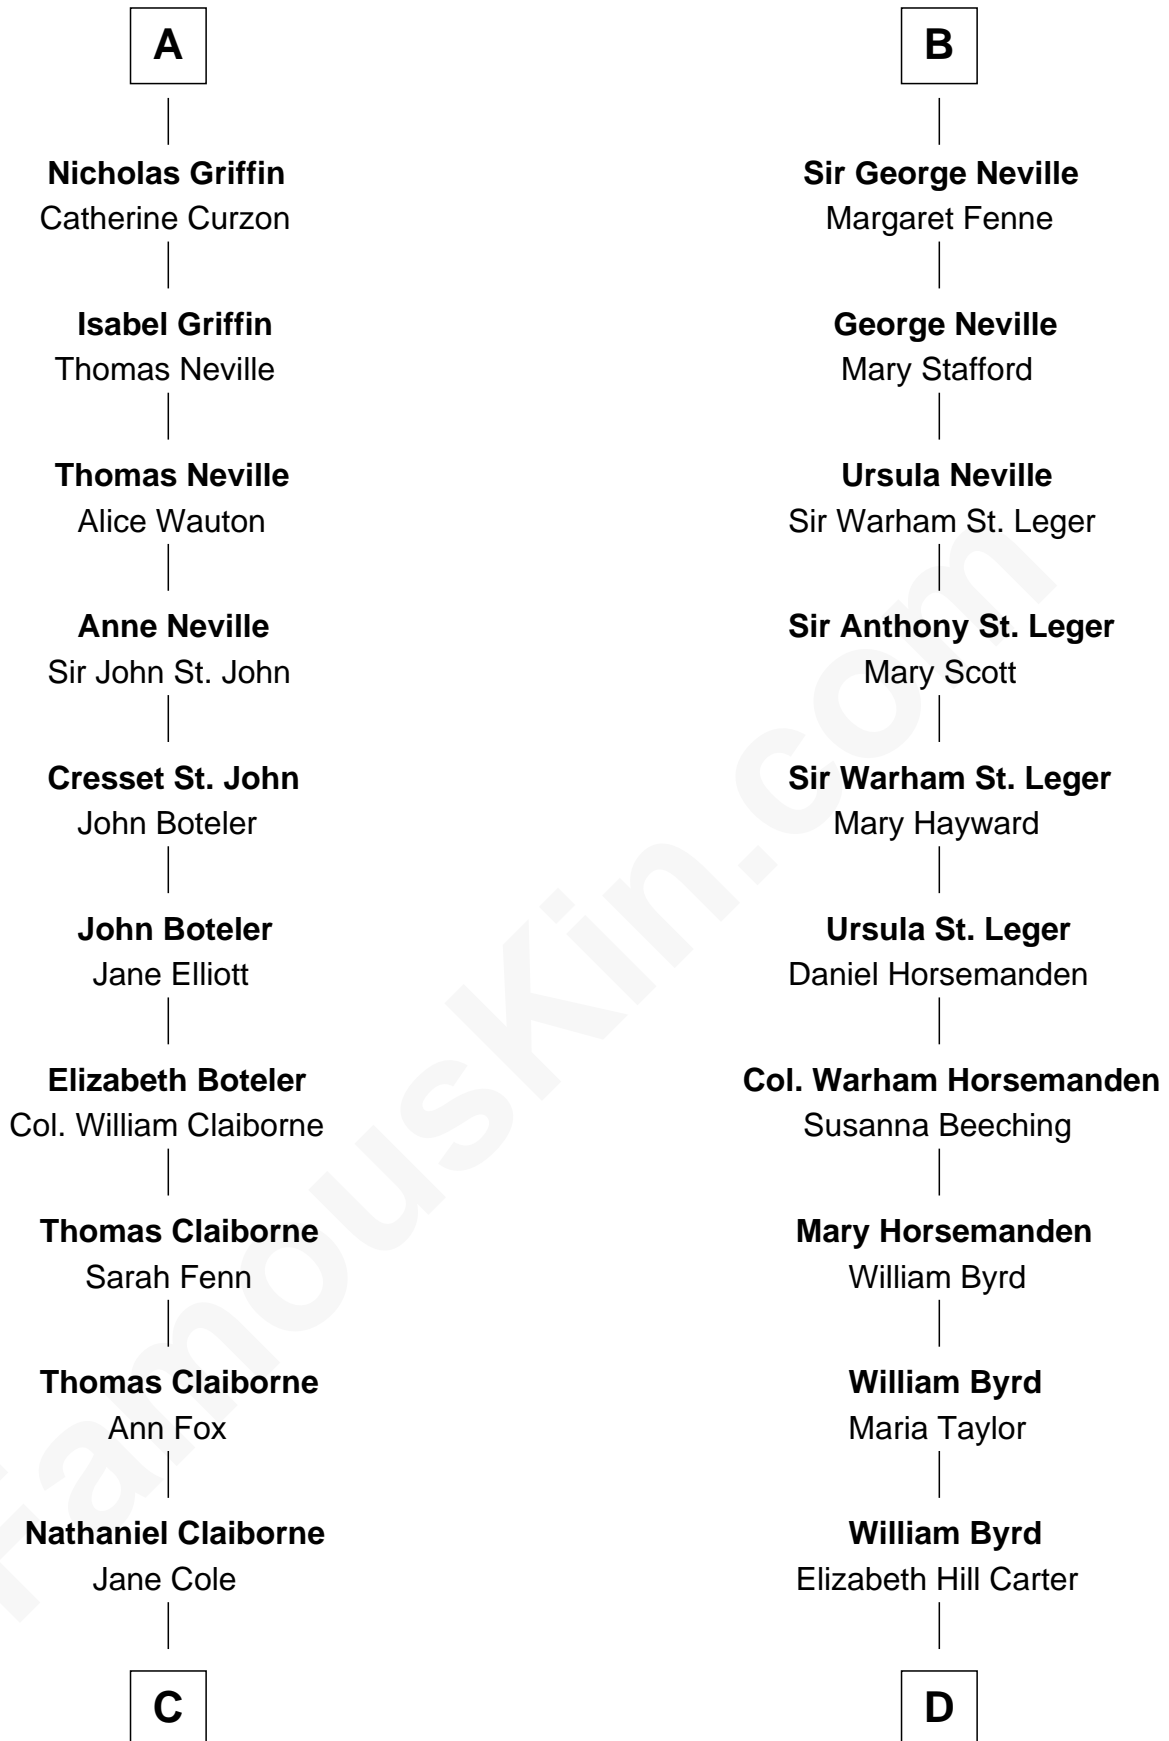

# FamousKin.com Relationship Chart of

**William C. C. Claiborne**

*1st Governor of Louisiana*

18th cousin 3 times removed of

**Admiral Richard Byrd**

*Polar Explorer*

**William de Braiose**

Eva Marshal

**Eve de Braiose**  
Sir William de Cantilupe

**Joan de Cantilupe**  
Sir Henry de Hastings

**Lora de Hastings**  
Thomas Latimer

**Sir Warin le Latimer**  
Catherine de la Warre

**Elizabeth le Latimer**  
Sir Thomas Griffin

**Richard Griffin**  
Anna Chamberlain

**Nicholas Griffin**  
Margaret Pilkington

**A**

**Maud de Braose**  
Roger Mortimer

**Sir Edmund Mortimer**  
Margaret de Fiennes

**Iseult de Mortimer**  
Sir Hugh I de Audley

**Alice de Audley**  
Sir Ralph de Neville

**Sir John de Neville**  
Maude de Percy

**Sir Ralph Neville**  
Joan Beaufort

**Sir Edward Neville**  
Elizabeth de Beauchamp

**B**

**C**

**William Claiborne**

Mary Leigh